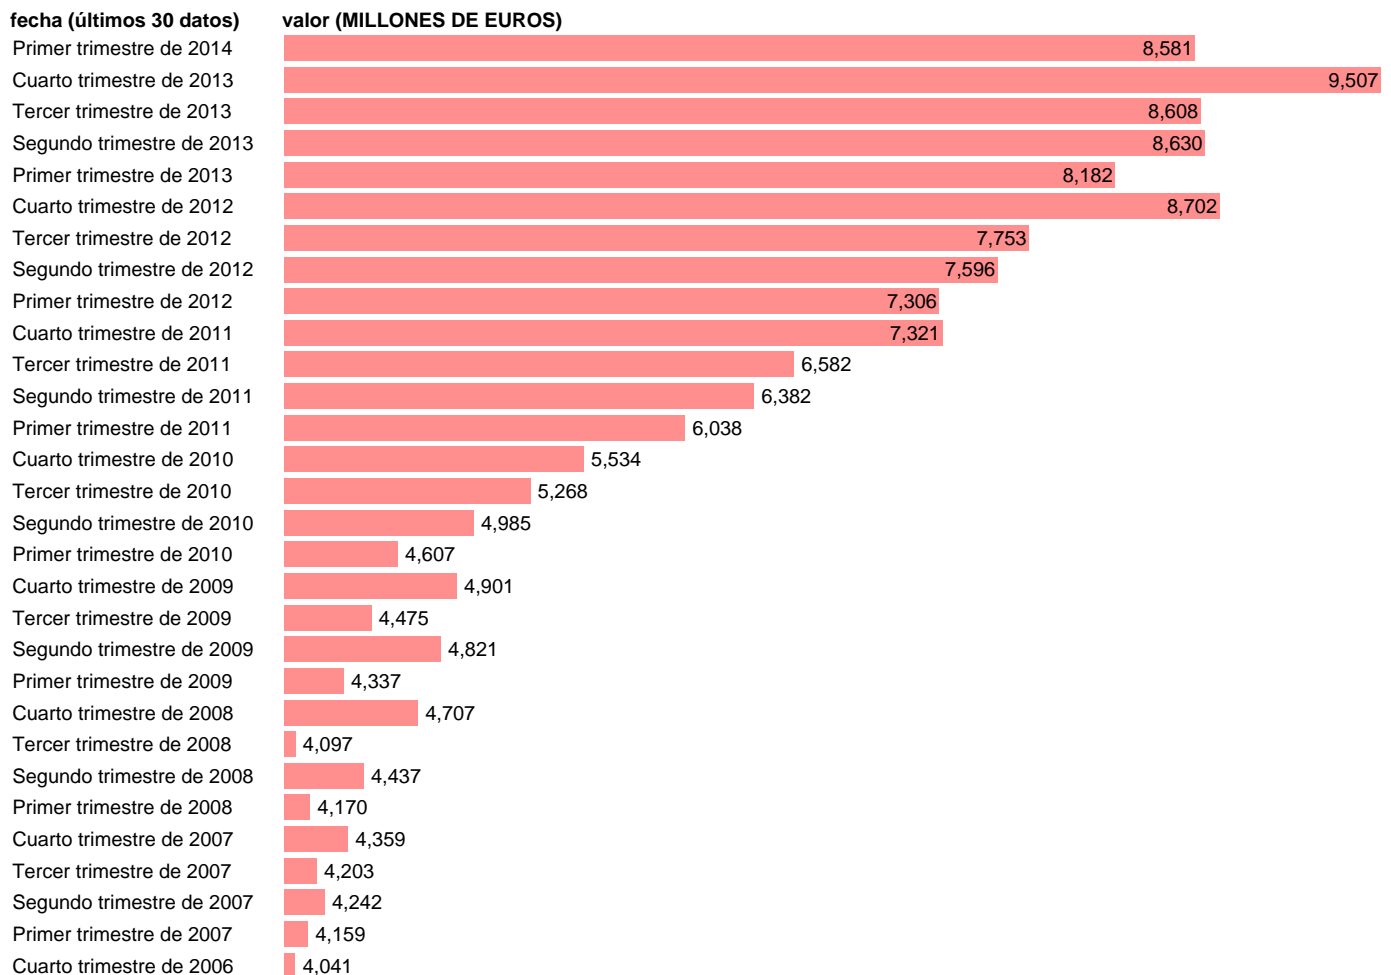

AA.PP. EMPLEOS - RENTAS DE LA PROPIEDAD

Estadística: [AA.PP. EMPLEOS - RENTAS DE LA PROPIEDAD](#)

Enlace permanente (Permalink): <https://tematicas.org/M1/91h6211t/>

Fuente: **INE (CTNFSI - BASE 2008).**

Frecuencia: **Trimestral.**

Unidades: **MILLONES DE EUROS.**

Datos disponibles desde **Primer trimestre de 2000** hasta **Primer trimestre de 2014.**

Valor más alto alcanzado en Cuarto trimestre de 2013: **9507.**

Valor más bajo alcanzado en Tercer trimestre de 2005: **3970.**

[Pulse aquí](#) para acceder a los datos completos actualizados y a la representación gráfica estadística.