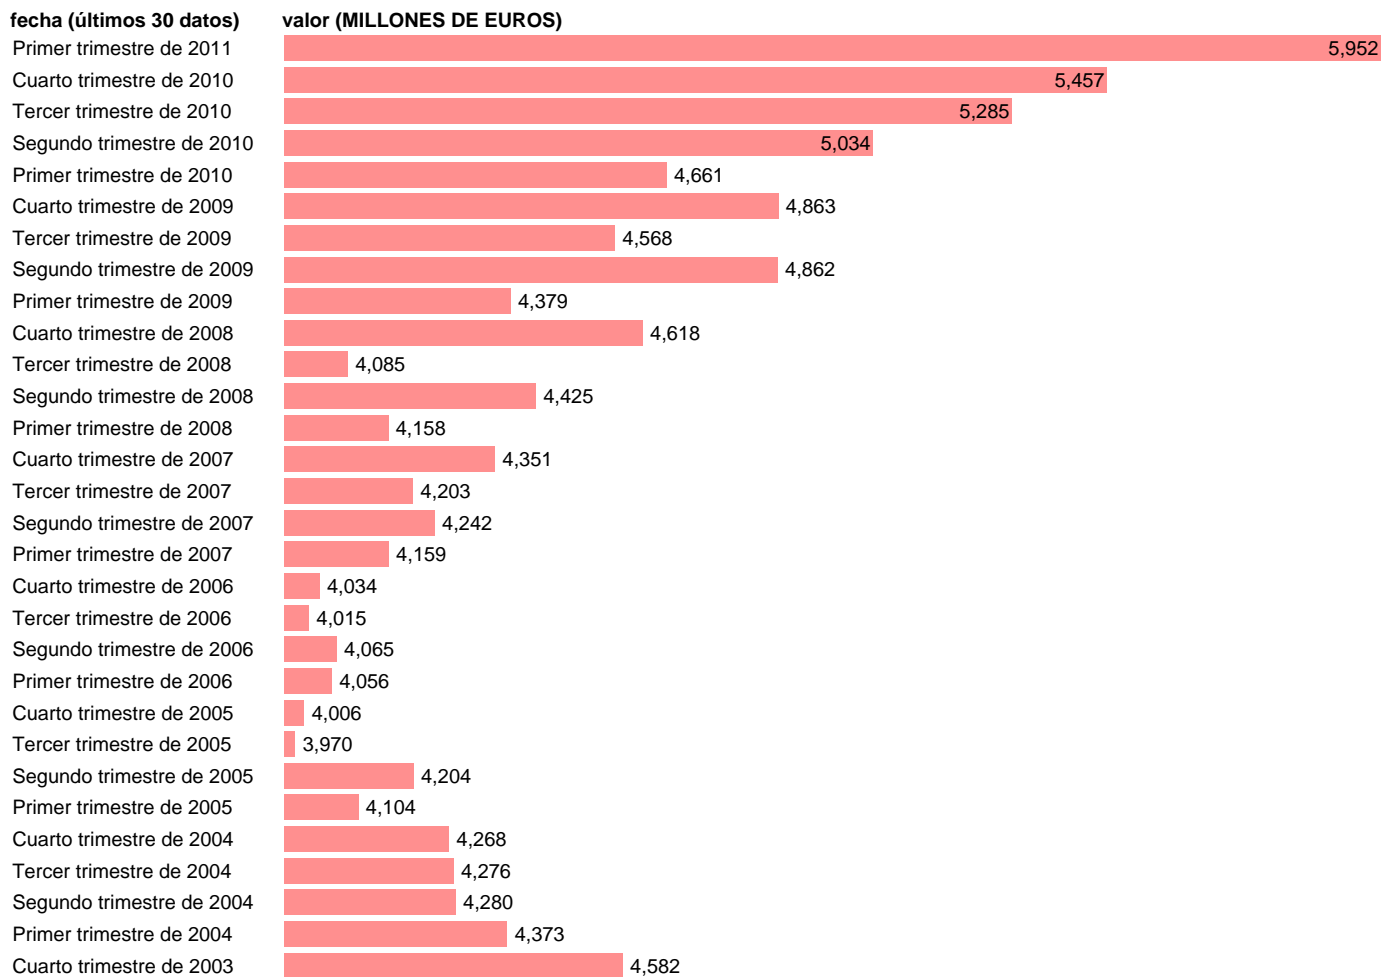

AA.PP. EMPLEOS - RENTAS DE LA PROPIEDAD

Estadística: [AA.PP. EMPLEOS - RENTAS DE LA PROPIEDAD](#)

Enlace permanente (Permalink): <https://tematicas.org/M1/91g6211t/>

Fuente: **INE (CTNFSI BASE 2000)**.

Frecuencia: **Trimestral**.

Unidades: **MILLONES DE EUROS**.

Datos disponibles desde **Primer trimestre de 2000** hasta **Primer trimestre de 2011**.

Valor más alto alcanzado en Primer trimestre de 2011: **5952**.

Valor más bajo alcanzado en Tercer trimestre de 2005: **3970**.

[Pulse aquí](#) para acceder a los datos completos actualizados y a la representación gráfica estadística.