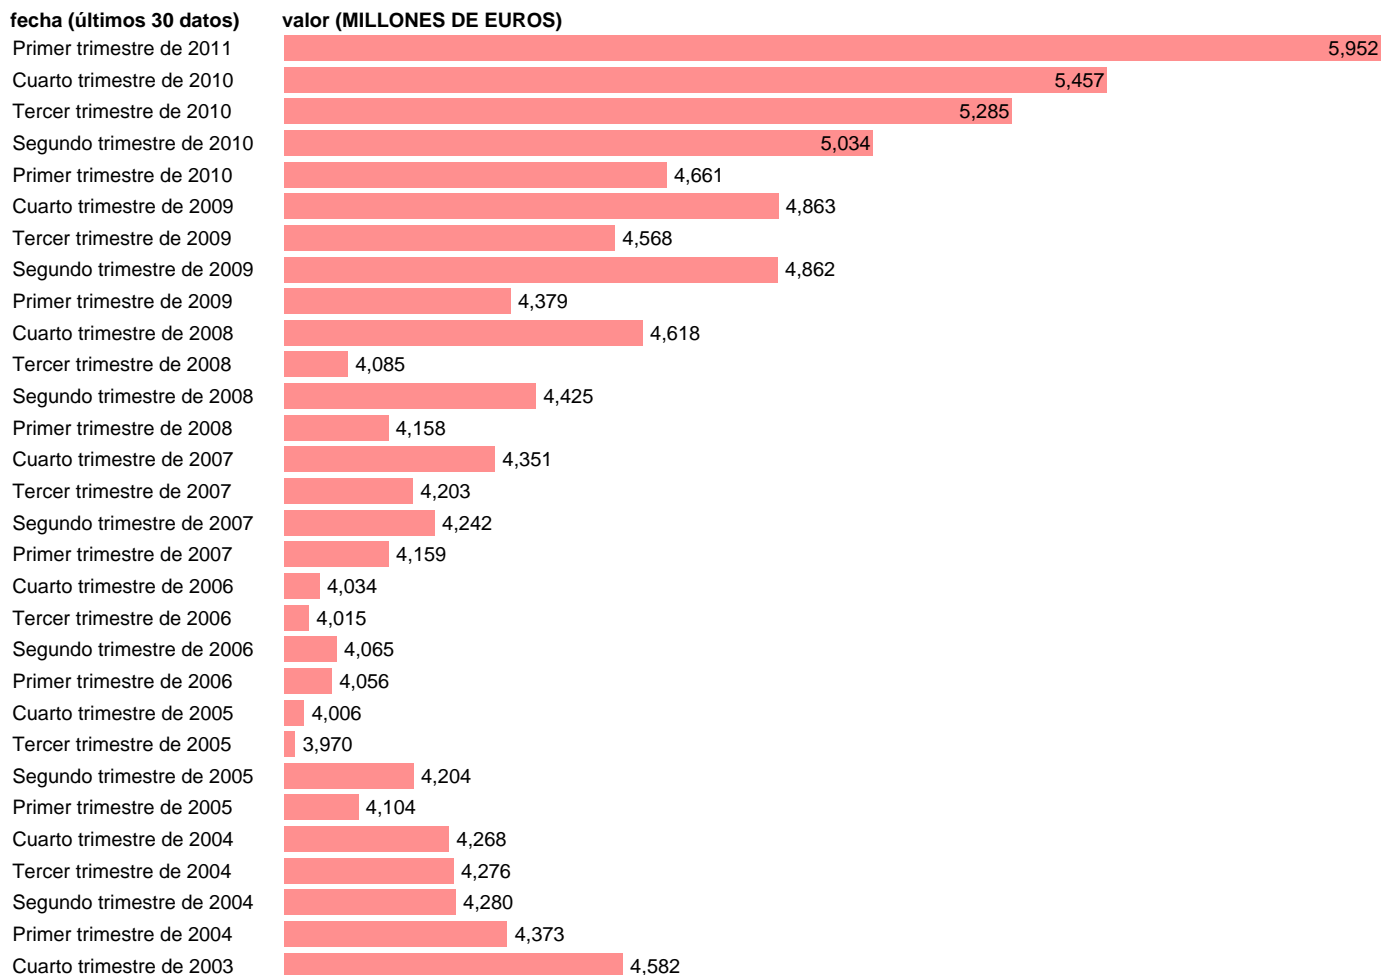

AA.PP. EMPLEOS - RENTAS DE LA PROPIEDAD

Estadística: [AA.PP. EMPLEOS - RENTAS DE LA PROPIEDAD](#)

Enlace permanente (Permalink): <https://tematicas.org/M1/9106211t/>

Fuente: **INE (CTNFSI BASE 2000)**.

Frecuencia: **Trimestral**.

Unidades: **MILLONES DE EUROS**.

Datos disponibles desde **Primer trimestre de 2000** hasta **Primer trimestre de 2011**.

Valor más alto alcanzado en Primer trimestre de 2011: **5952**.

Valor más bajo alcanzado en Tercer trimestre de 2005: **3970**.