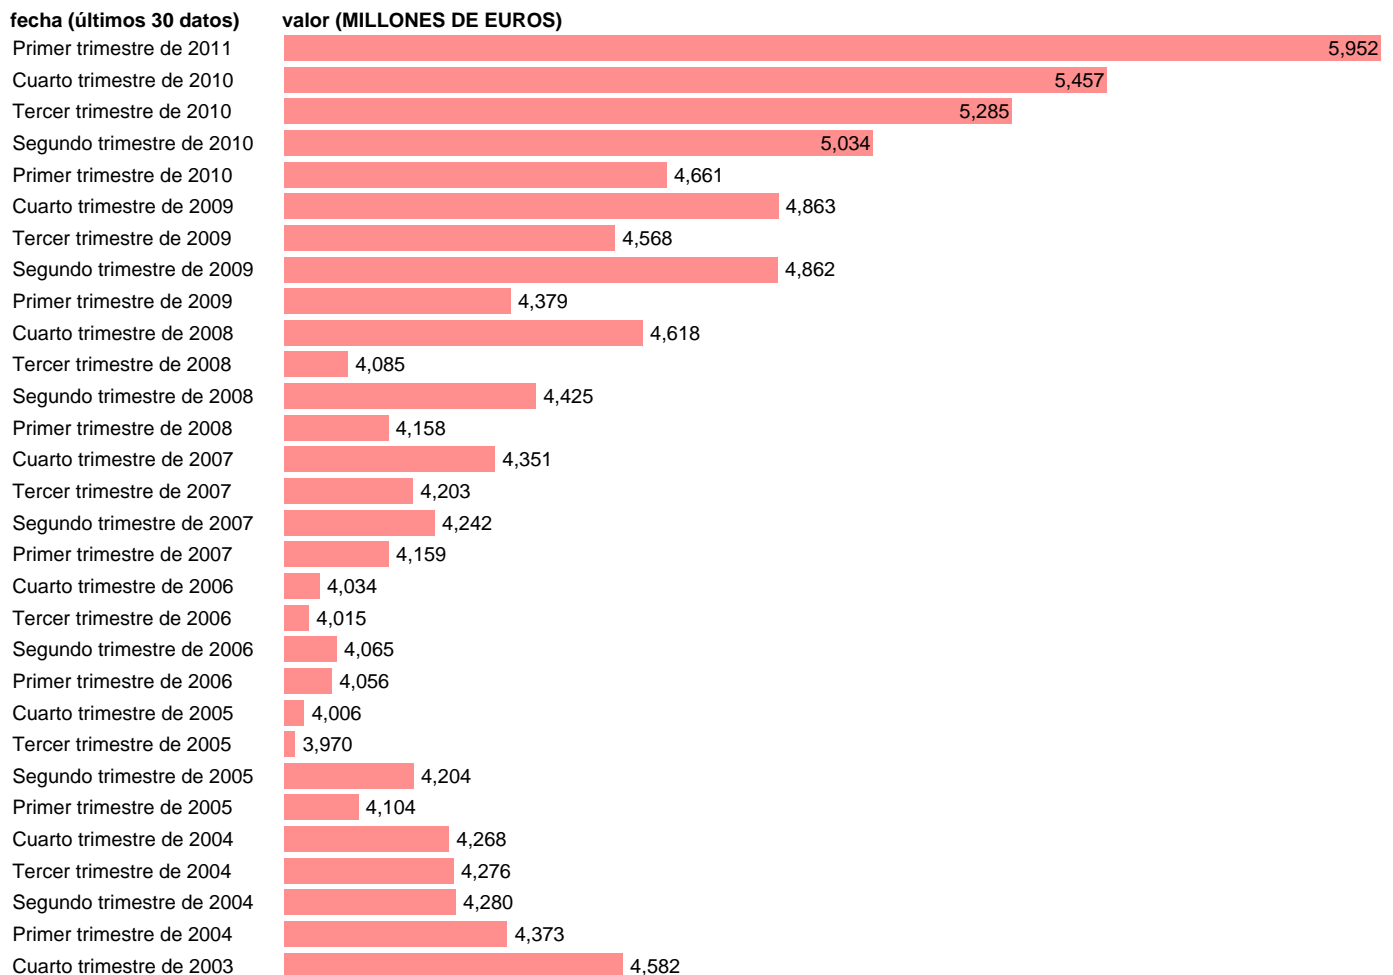

AA.PP. EMPLEOS - RENTAS DE LA PROPIEDAD

Estadística: [AA.PP. EMPLEOS - RENTAS DE LA PROPIEDAD](#)

Enlace permanente (Permalink): <https://tematicas.org/M1/916211t/>

Fuente: **INE (CTNFSI BASE 2000).**

Frecuencia: **Trimestral.**

Unidades: **MILLONES DE EUROS.**

Datos disponibles desde **Primer trimestre de 2000** hasta **Primer trimestre de 2011.**

Valor más alto alcanzado en Primer trimestre de 2011: **5952.**

Valor más bajo alcanzado en Tercer trimestre de 2005: **3970.**