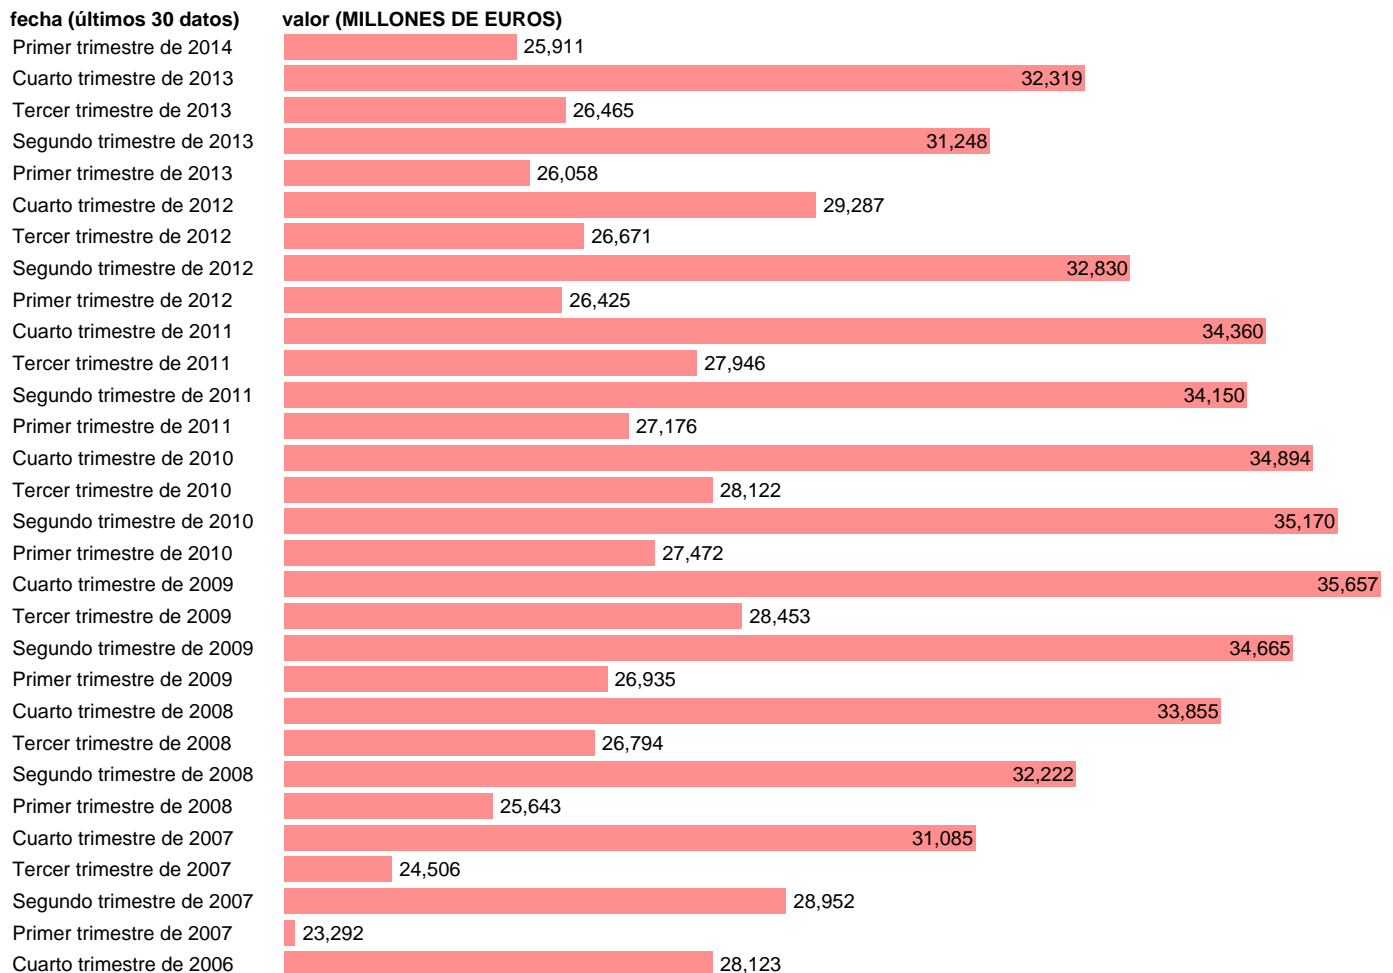

## AA.PP. EMPLEOS - REMUNERACION DE LOS ASALARIADOS

Estadística: [AA.PP. EMPLEOS - REMUNERACION DE LOS ASALARIADOS](#)

Enlace permanente (Permalink): <https://tematicas.org/M1/9bh6208t/>

Fuente: **INE (CTNFSI - BASE 2008).**

Frecuencia: **Trimestral.**

Unidades: **MILLONES DE EUROS.**

Datos disponibles desde **Primer trimestre de 2000** hasta **Primer trimestre de 2014.**

Valor más alto alcanzado en Cuarto trimestre de 2009: **35657.**

Valor más bajo alcanzado en Primer trimestre de 2000: **14206.**

[Pulse aquí](#) para acceder a los datos completos actualizados y a la representación gráfica estadística.