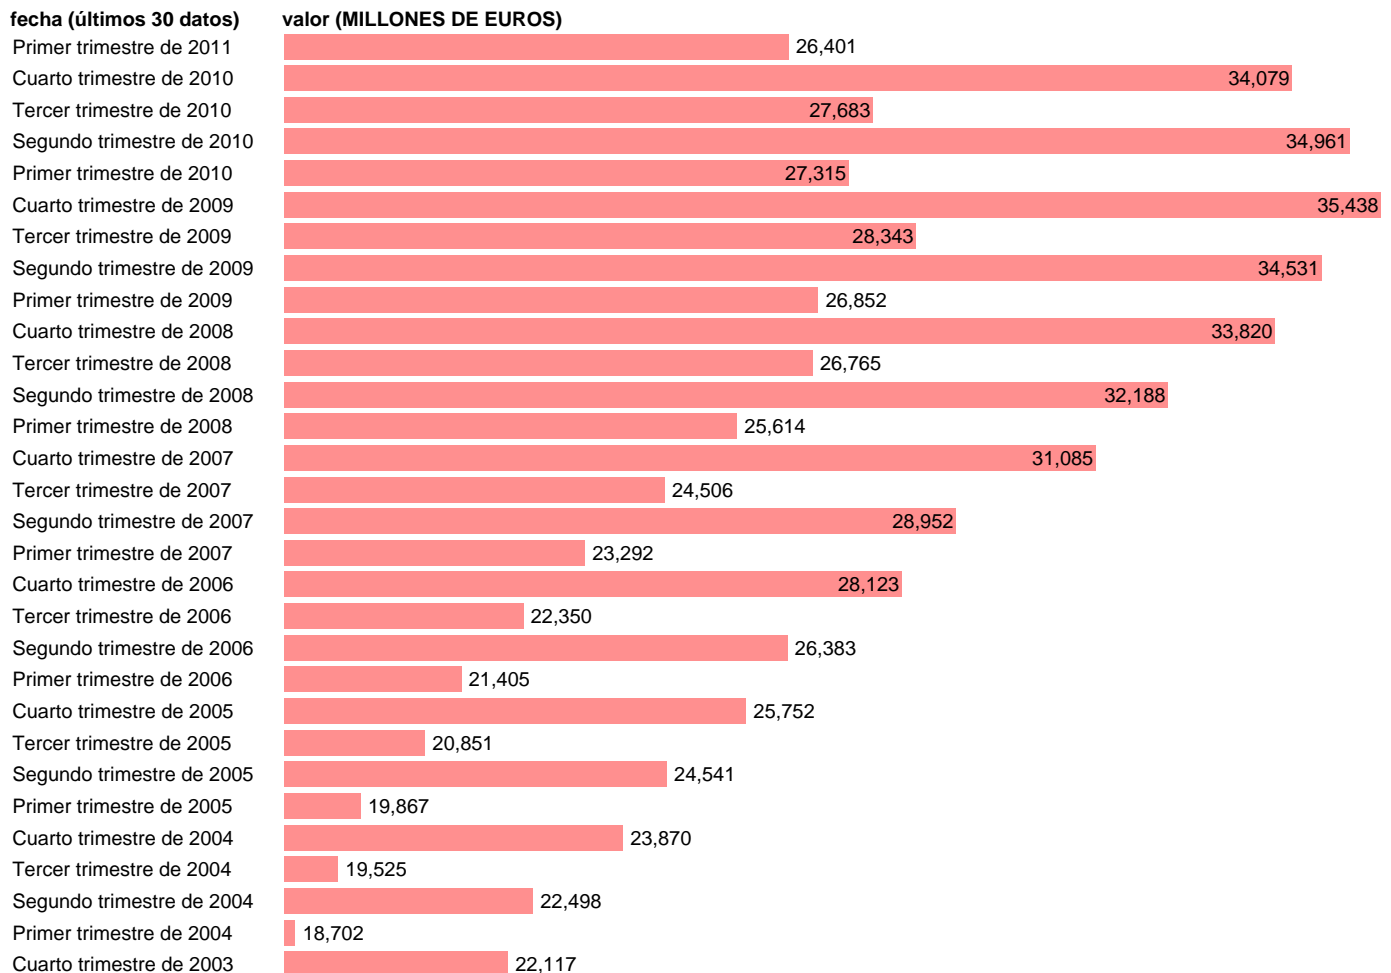

AA.PP. EMPLEOS - REMUNERACION DE LOS ASALARIADOS

Estadística: [AA.PP. EMPLEOS - REMUNERACION DE LOS ASALARIADOS](#)

Enlace permanente (Permalink): <https://tematicas.org/M1/9bg6208t/>

Fuente: **INE (CTNFSI BASE 2000)**.

Frecuencia: **Trimestral**.

Unidades: **MILLONES DE EUROS**.

Datos disponibles desde **Primer trimestre de 2000** hasta **Primer trimestre de 2011**.

Valor más alto alcanzado en Cuarto trimestre de 2009: **35438**.

Valor más bajo alcanzado en Primer trimestre de 2000: **14206**.

[Pulse aquí](#) para acceder a los datos completos actualizados y a la representación gráfica estadística.