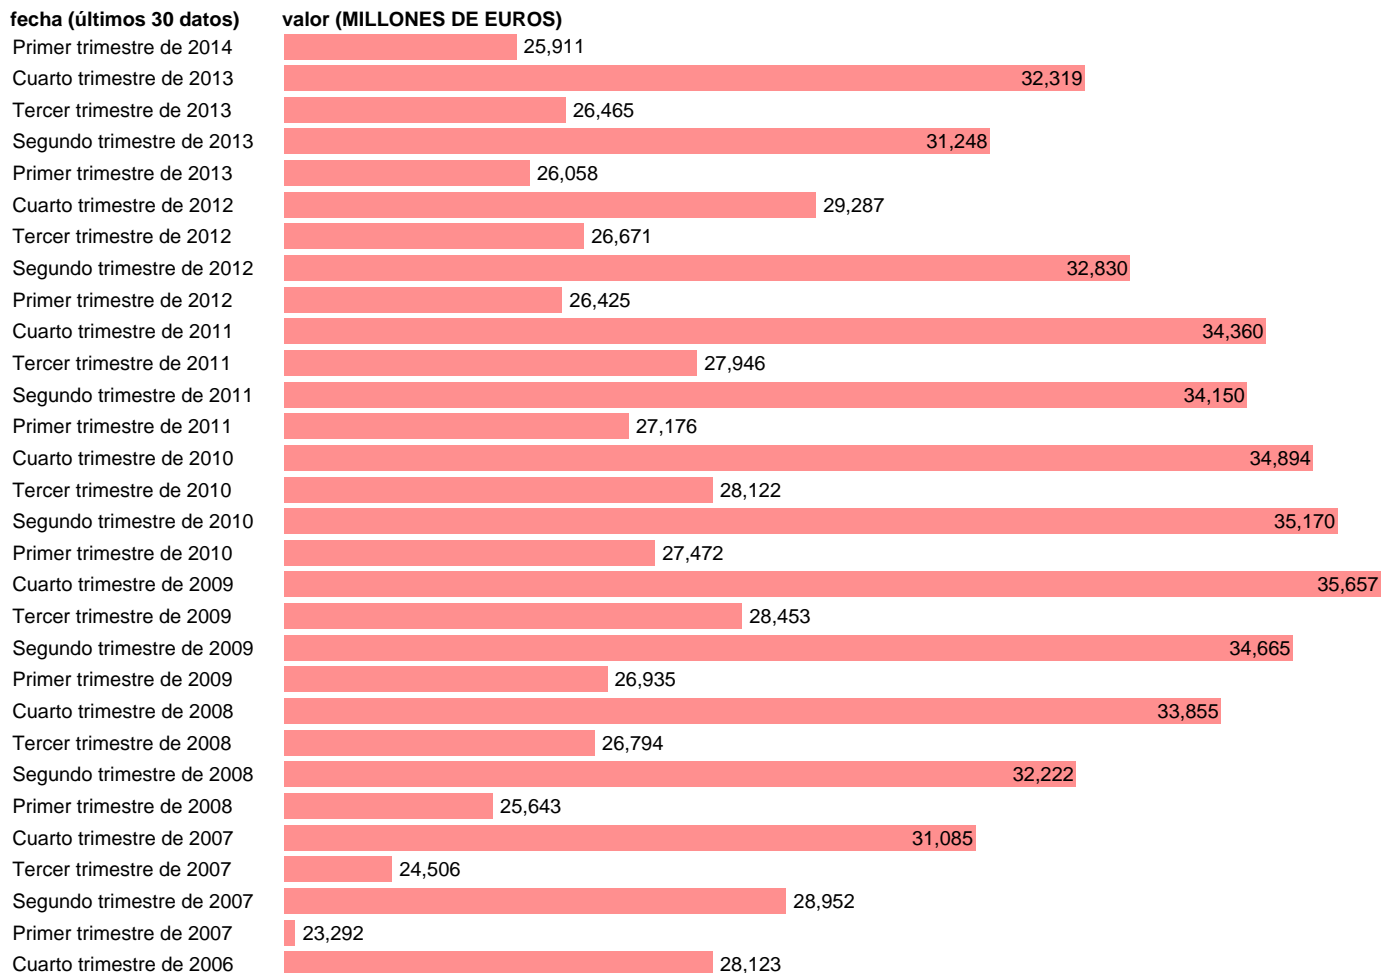

AA.PP. EMPLEOS - REMUNERACION DE LOS ASALARIADOS

Estadística: [AA.PP. EMPLEOS - REMUNERACION DE LOS ASALARIADOS](#)

Enlace permanente (Permalink): <https://tematicas.org/M1/91h6208t/>

Fuente: **INE (CTNFSI - BASE 2008).**

Frecuencia: **Trimestral.**

Unidades: **MILLONES DE EUROS.**

Datos disponibles desde **Primer trimestre de 2000** hasta **Primer trimestre de 2014.**

Valor más alto alcanzado en Cuarto trimestre de 2009: **35657.**

Valor más bajo alcanzado en Primer trimestre de 2000: **14206.**

[Pulse aquí](#) para acceder a los datos completos actualizados y a la representación gráfica estadística.