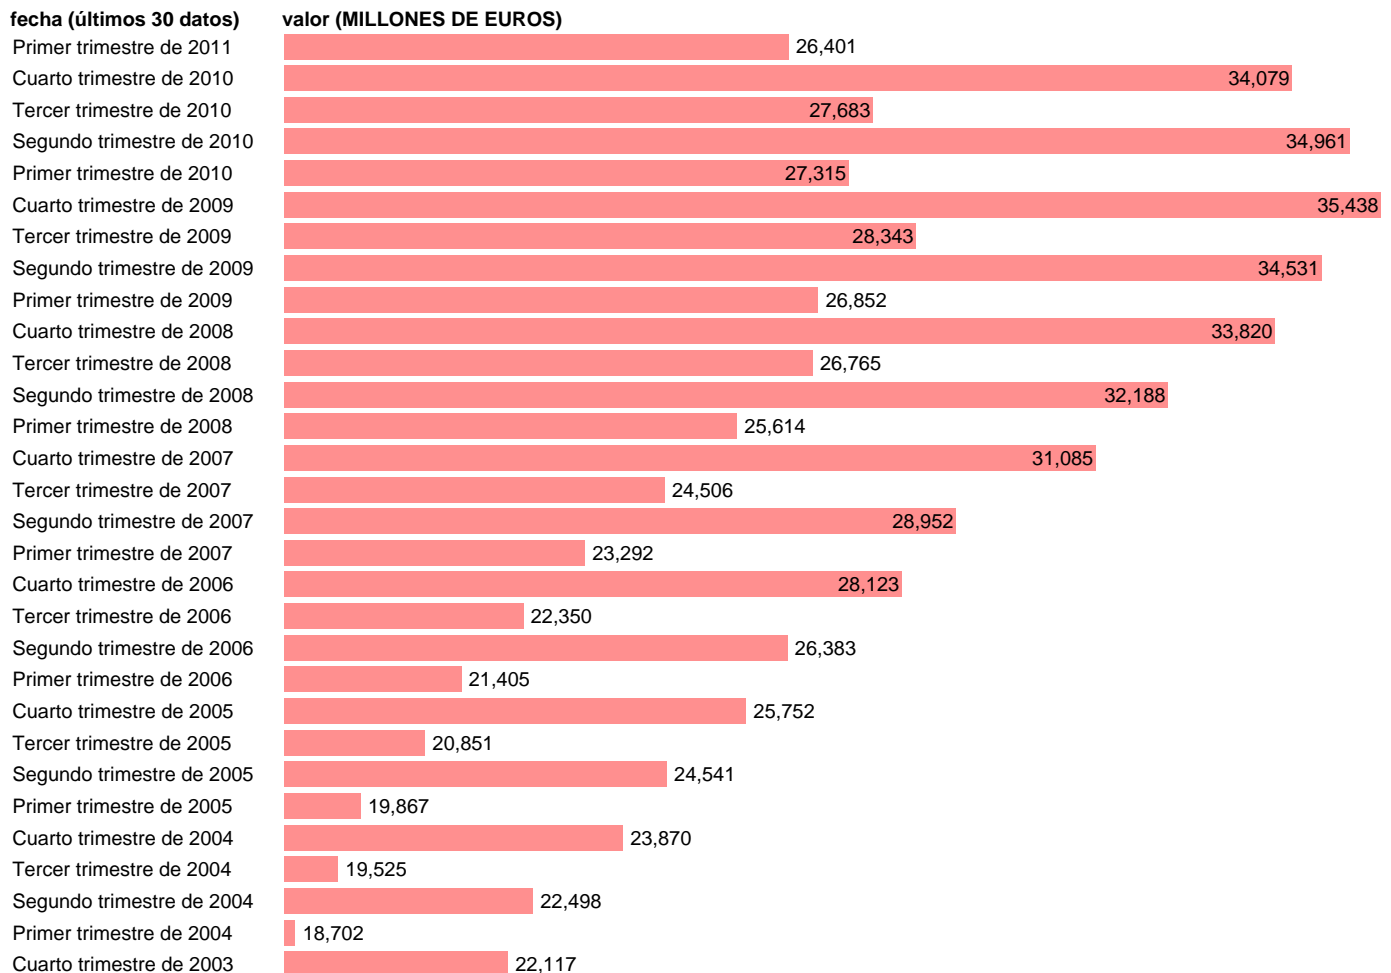

AA.PP. EMPLEOS - REMUNERACION DE LOS ASALARIADOS

Estadística: [AA.PP. EMPLEOS - REMUNERACION DE LOS ASALARIADOS](#)

Enlace permanente (Permalink): <https://tematicas.org/M1/91g6208t/>

Fuente: **INE (CTNFSI BASE 2000)**.

Frecuencia: **Trimestral**.

Unidades: **MILLONES DE EUROS**.

Datos disponibles desde **Primer trimestre de 2000** hasta **Primer trimestre de 2011**.

Valor más alto alcanzado en Cuarto trimestre de 2009: **35438**.

Valor más bajo alcanzado en Primer trimestre de 2000: **14206**.

[Pulse aquí](#) para acceder a los datos completos actualizados y a la representación gráfica estadística.