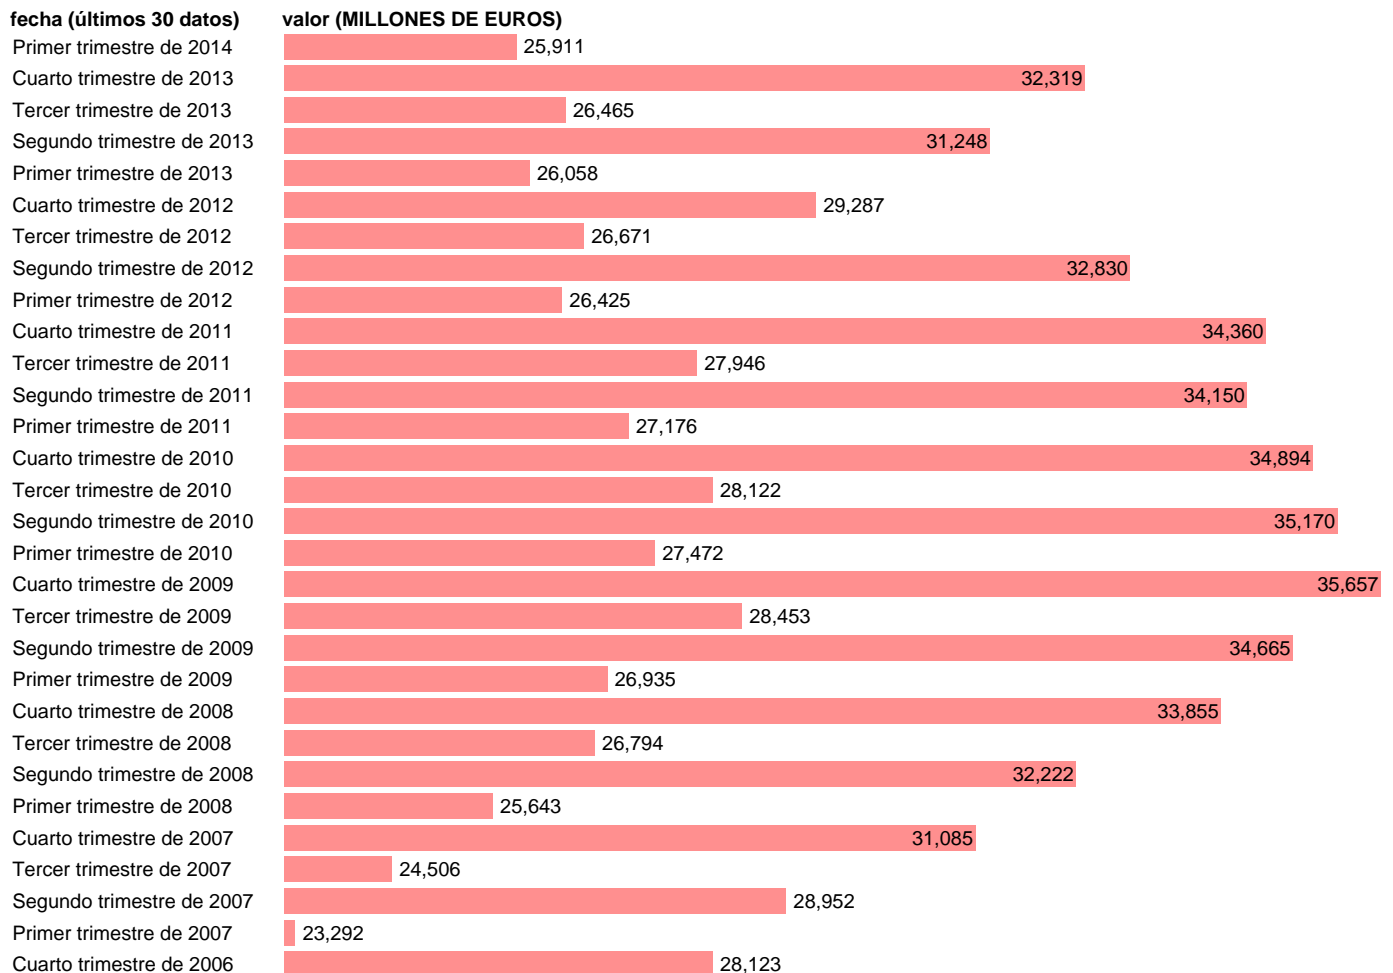

AA.PP. EMPLEOS - REMUNERACION DE LOS ASALARIADOS

Estadística: [AA.PP. EMPLEOS - REMUNERACION DE LOS ASALARIADOS](#)

Enlace permanente (Permalink): <https://tematicas.org/M1/9186208/>

Fuente: **INE (CTNFSI - BASE 2008).**

Frecuencia: **Trimestral.**

Unidades: **MILLONES DE EUROS.**

Datos disponibles desde **Primer trimestre de 2000** hasta **Primer trimestre de 2014.**

Valor más alto alcanzado en Cuarto trimestre de 2009: **35657.**

Valor más bajo alcanzado en Primer trimestre de 2000: **14206.**

[Pulse aquí](#) para acceder a los datos completos actualizados y a la representación gráfica estadística.