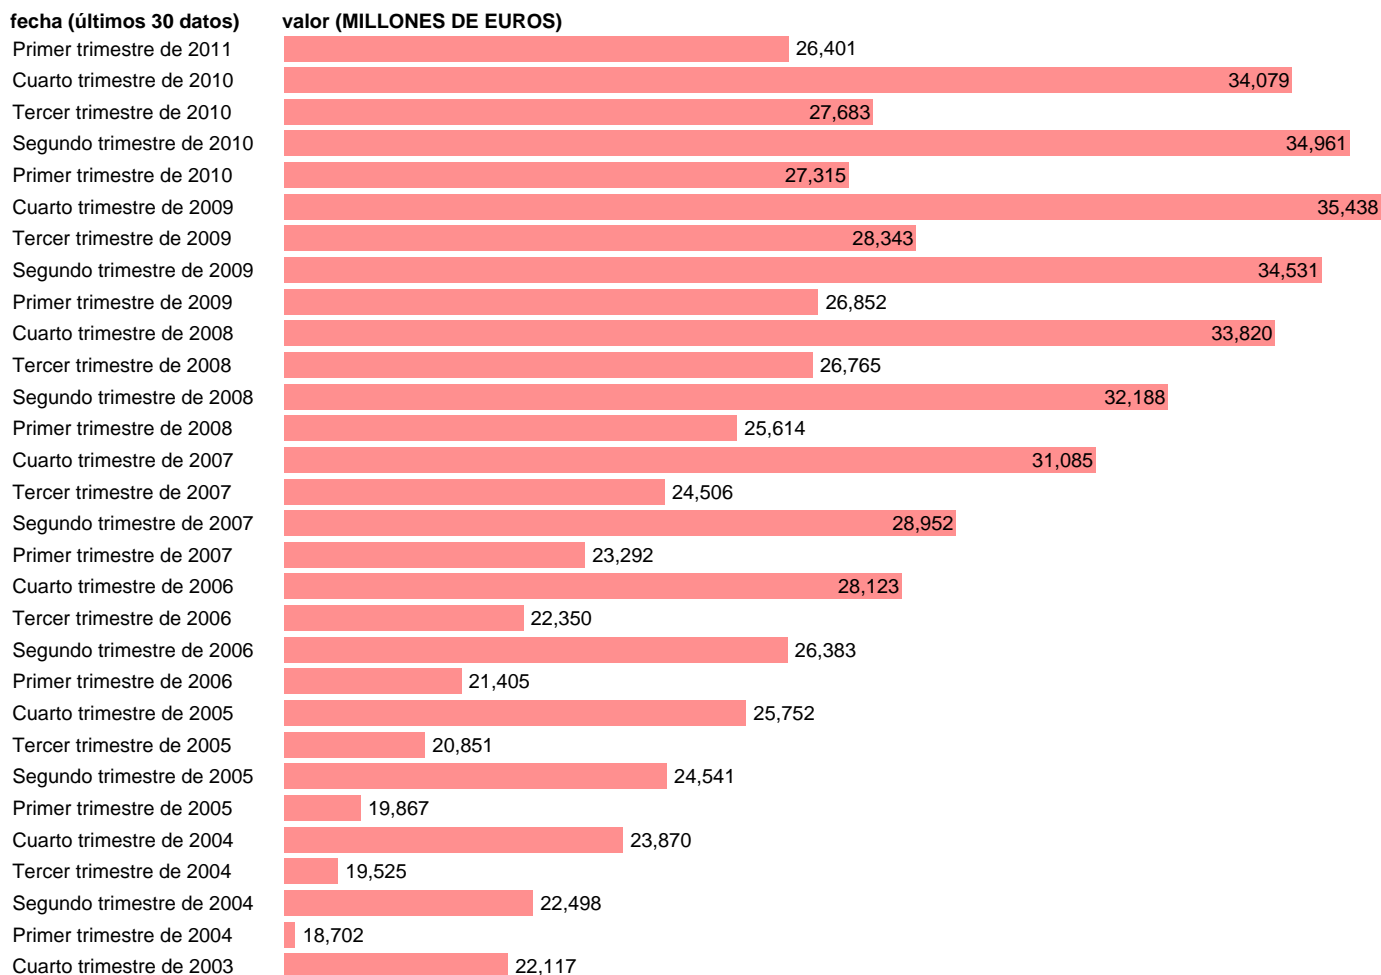

AA.PP. EMPLEOS - REMUNERACION DE LOS ASALARIADOS

Estadística: [AA.PP. EMPLEOS - REMUNERACION DE LOS ASALARIADOS](#)

Enlace permanente (Permalink): <https://tematicas.org/M1/9106208/>

Fuente: **INE (CTNFSI BASE 2000)**.

Frecuencia: **Trimestral**.

Unidades: **MILLONES DE EUROS**.

Datos disponibles desde **Primer trimestre de 2000** hasta **Primer trimestre de 2011**.

Valor más alto alcanzado en Cuarto trimestre de 2009: **35438**.

Valor más bajo alcanzado en Primer trimestre de 2000: **14206**.

[Pulse aquí](#) para acceder a los datos completos actualizados y a la representación gráfica estadística.