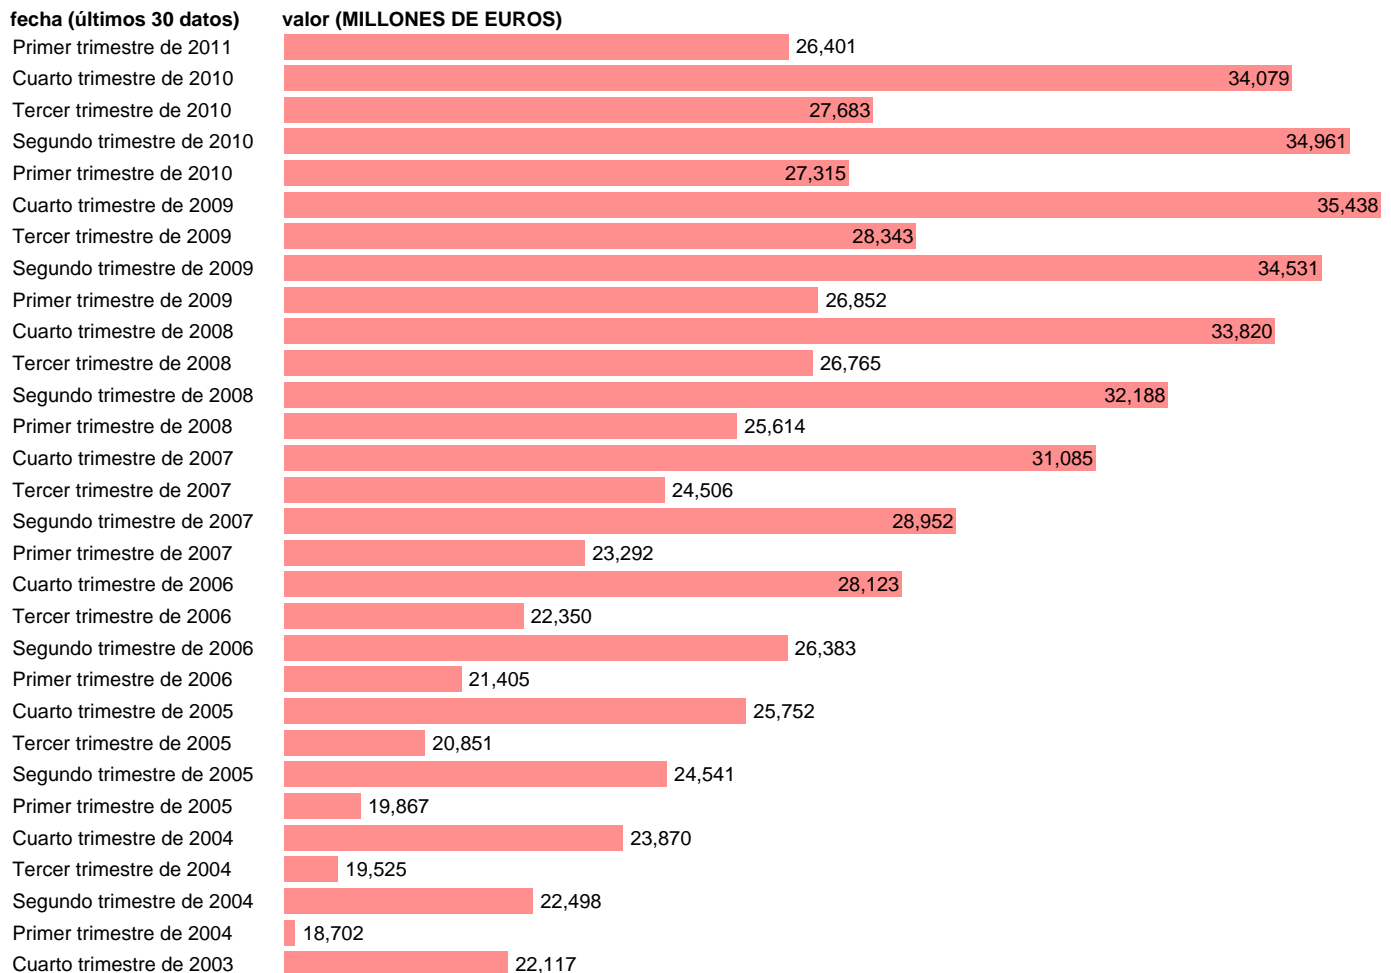

AA.PP. EMPLEOS - REMUNERACION DE LOS ASALARIADOS

Estadística: [AA.PP. EMPLEOS - REMUNERACION DE LOS ASALARIADOS](#)

Enlace permanente (Permalink): <https://tematicas.org/M1/916208t/>

Fuente: **INE (CTNFSI BASE 2000)**.

Frecuencia: **Trimestral**.

Unidades: **MILLONES DE EUROS**.

Datos disponibles desde **Primer trimestre de 2000** hasta **Primer trimestre de 2011**.

Valor más alto alcanzado en Cuarto trimestre de 2009: **35438**.

Valor más bajo alcanzado en Primer trimestre de 2000: **14206**.

[Pulse aquí](#) para acceder a los datos completos actualizados y a la representación gráfica estadística.