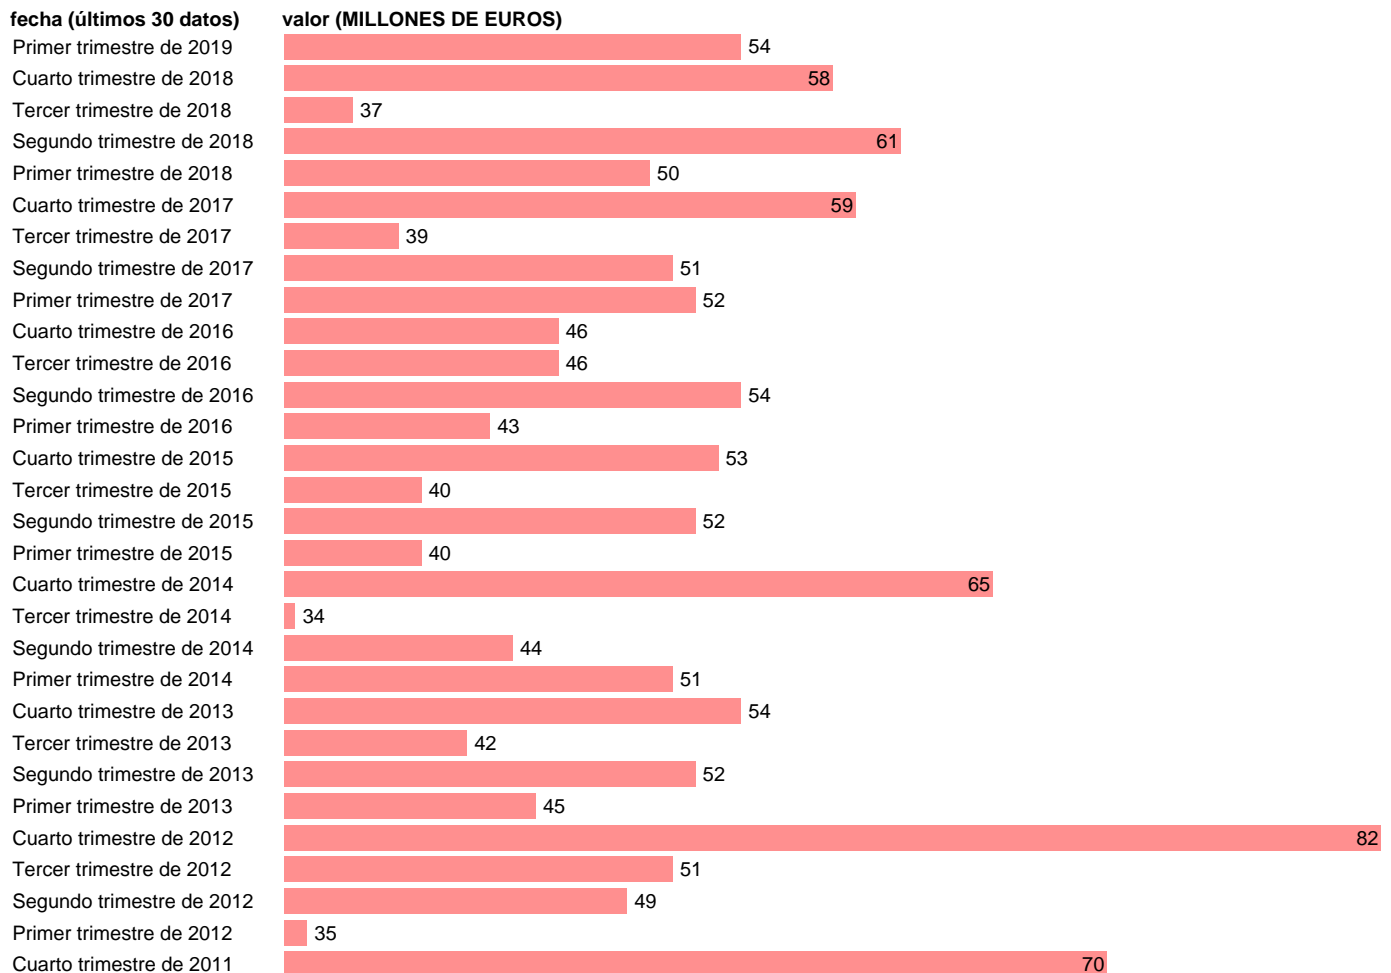

AA.PP. EMPLEOS - PRIMAS NETAS DE SEGURO NO VIDA

Estadística: [AA.PP. EMPLEOS - PRIMAS NETAS DE SEGURO NO VIDA](#)

Enlace permanente (Permalink): <https://tematicas.org/M1/9bj6219t/>

Fuente: **INE (CTNFSI - BASE 2010).**

Frecuencia: **Trimestral.**

Unidades: **MILLONES DE EUROS.**

Datos disponibles desde **Primer trimestre de 1999** hasta **Primer trimestre de 2019.**

Valor más alto alcanzado en Cuarto trimestre de 2012: **82.**

Valor más bajo alcanzado en Primer trimestre de 1999: **23.**

[Pulse aquí](#) para acceder a los datos completos actualizados y a la representación gráfica estadística.