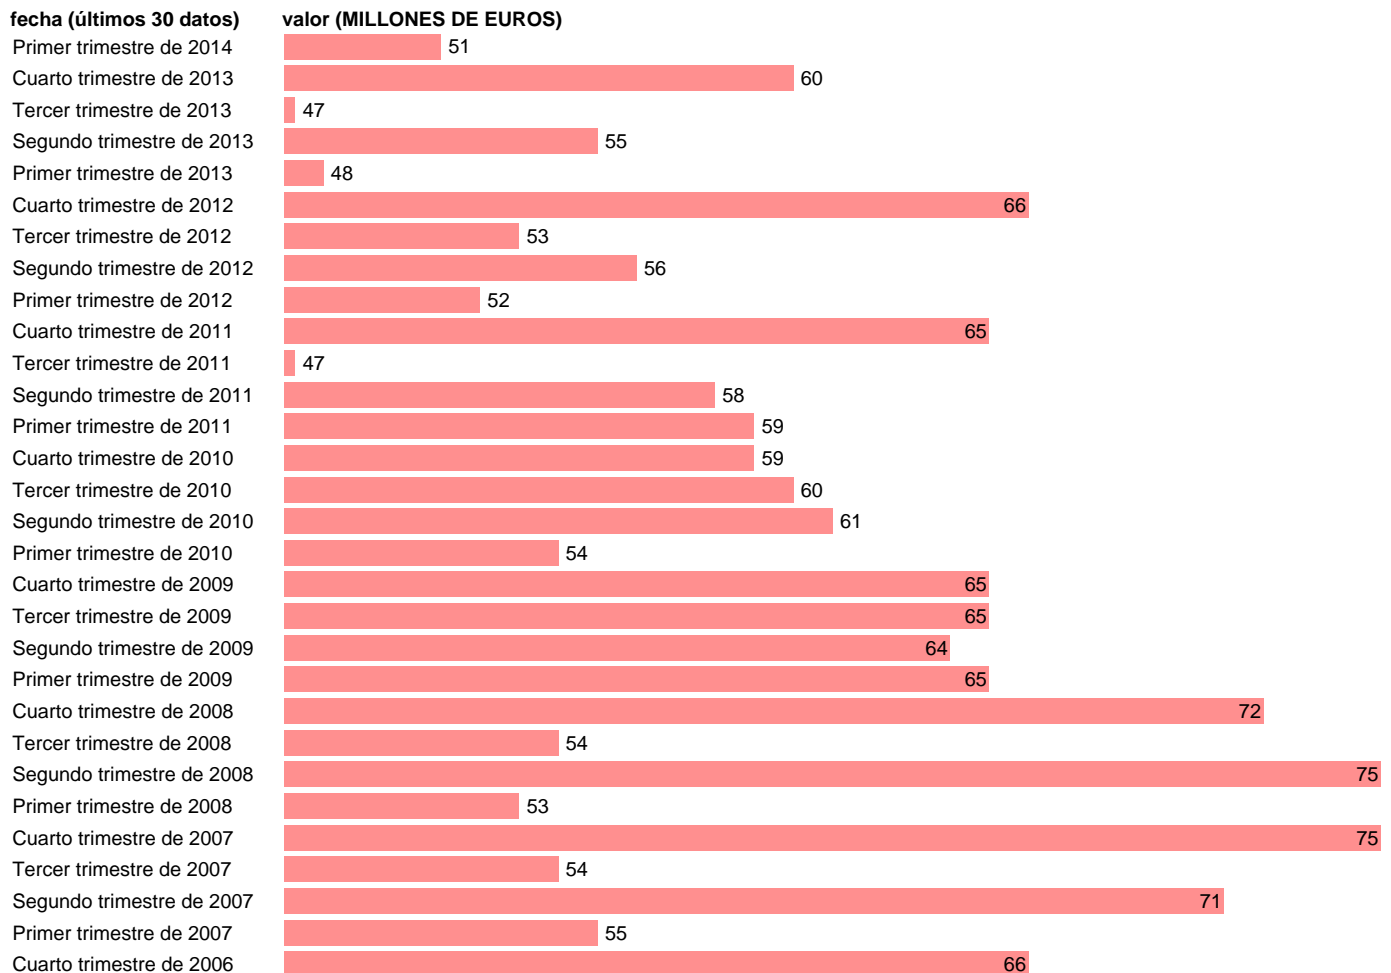

AA.PP. EMPLEOS - PRIMAS NETAS DE SEGURO NO VIDA

Estadística: [AA.PP. EMPLEOS - PRIMAS NETAS DE SEGURO NO VIDA](#)

Enlace permanente (Permalink): <https://tematicas.org/M1/9bh6219t/>

Fuente: **INE (CTNFSI - BASE 2008).**

Frecuencia: **Trimestral.**

Unidades: **MILLONES DE EUROS.**

Datos disponibles desde **Primer trimestre de 2000** hasta **Primer trimestre de 2014.**

Valor más alto alcanzado en Cuarto trimestre de 2007: **75.**

Valor más bajo alcanzado en Primer trimestre de 2000: **25.**

[Pulse aquí](#) para acceder a los datos completos actualizados y a la representación gráfica estadística.