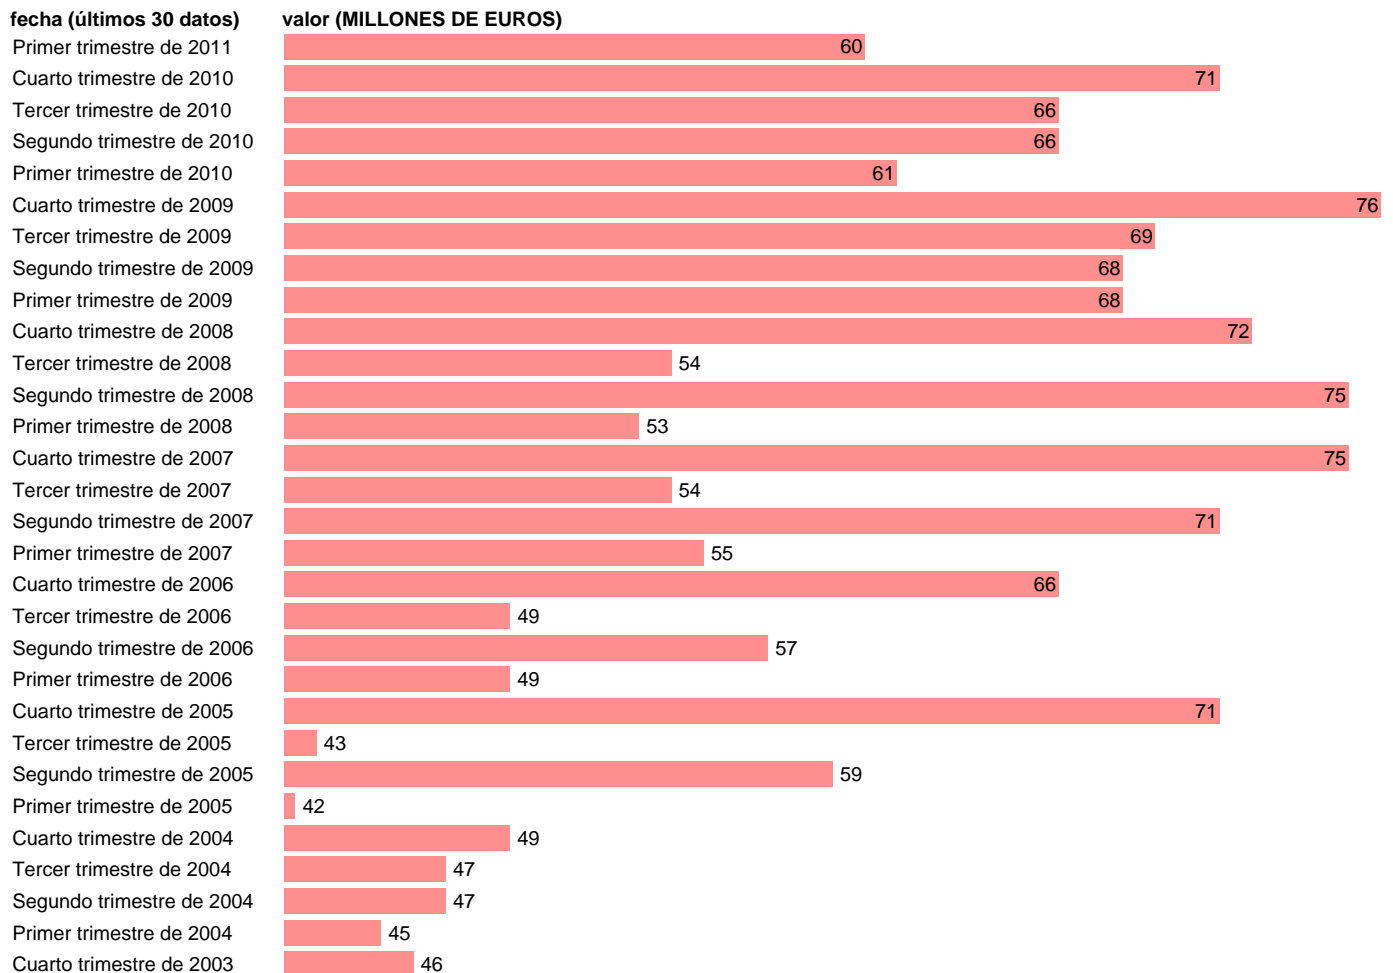

AA.PP. EMPLEOS - PRIMAS NETAS DE SEGURO NO VIDA

Estadística: [AA.PP. EMPLEOS - PRIMAS NETAS DE SEGURO NO VIDA](#)

Enlace permanente (Permalink): <https://tematicas.org/M1/9bg6219t/>

Fuente: **INE (CTNFSI BASE 2000)**.

Frecuencia: **Trimestral**.

Unidades: **MILLONES DE EUROS**.

Datos disponibles desde **Primer trimestre de 2000** hasta **Primer trimestre de 2011**.

Valor más alto alcanzado en Cuarto trimestre de 2009: **76**.

Valor más bajo alcanzado en Primer trimestre de 2000: **25**.

[Pulse aquí](#) para acceder a los datos completos actualizados y a la representación gráfica estadística.