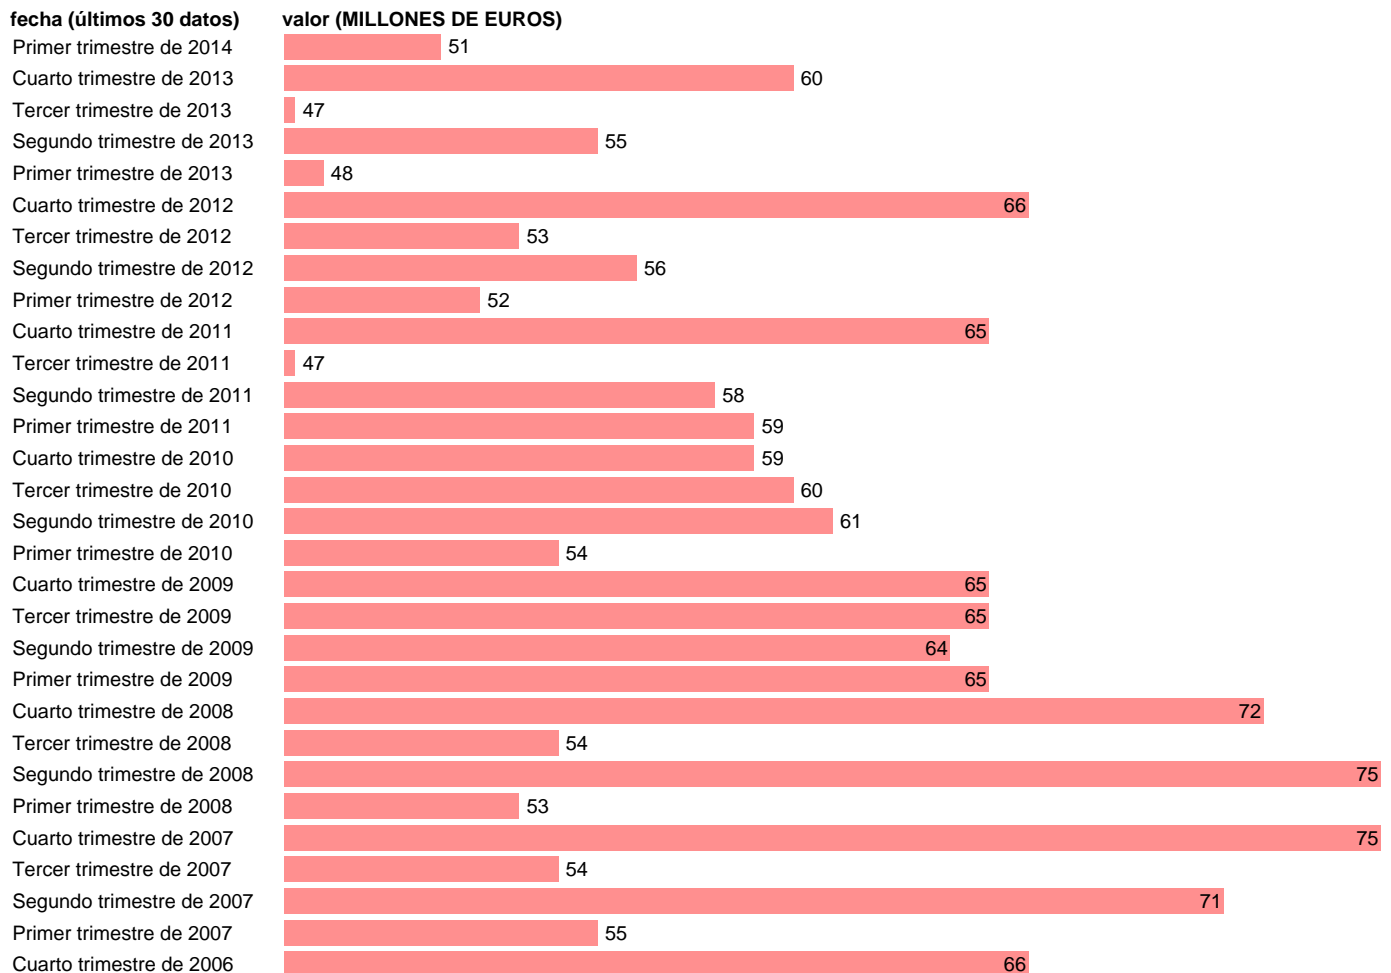

AA.PP. EMPLEOS - PRIMAS NETAS DE SEGURO NO VIDA

Estadística: [AA.PP. EMPLEOS - PRIMAS NETAS DE SEGURO NO VIDA](#)

Enlace permanente (Permalink): <https://tematicas.org/M1/91h6219t/>

Fuente: **INE (CTNFSI - BASE 2008).**

Frecuencia: **Trimestral.**

Unidades: **MILLONES DE EUROS.**

Datos disponibles desde **Primer trimestre de 2000** hasta **Primer trimestre de 2014**.

Valor más alto alcanzado en Cuarto trimestre de 2007: **75**.

Valor más bajo alcanzado en Primer trimestre de 2000: **25**.

[Pulse aquí](#) para acceder a los datos completos actualizados y a la representación gráfica estadística.