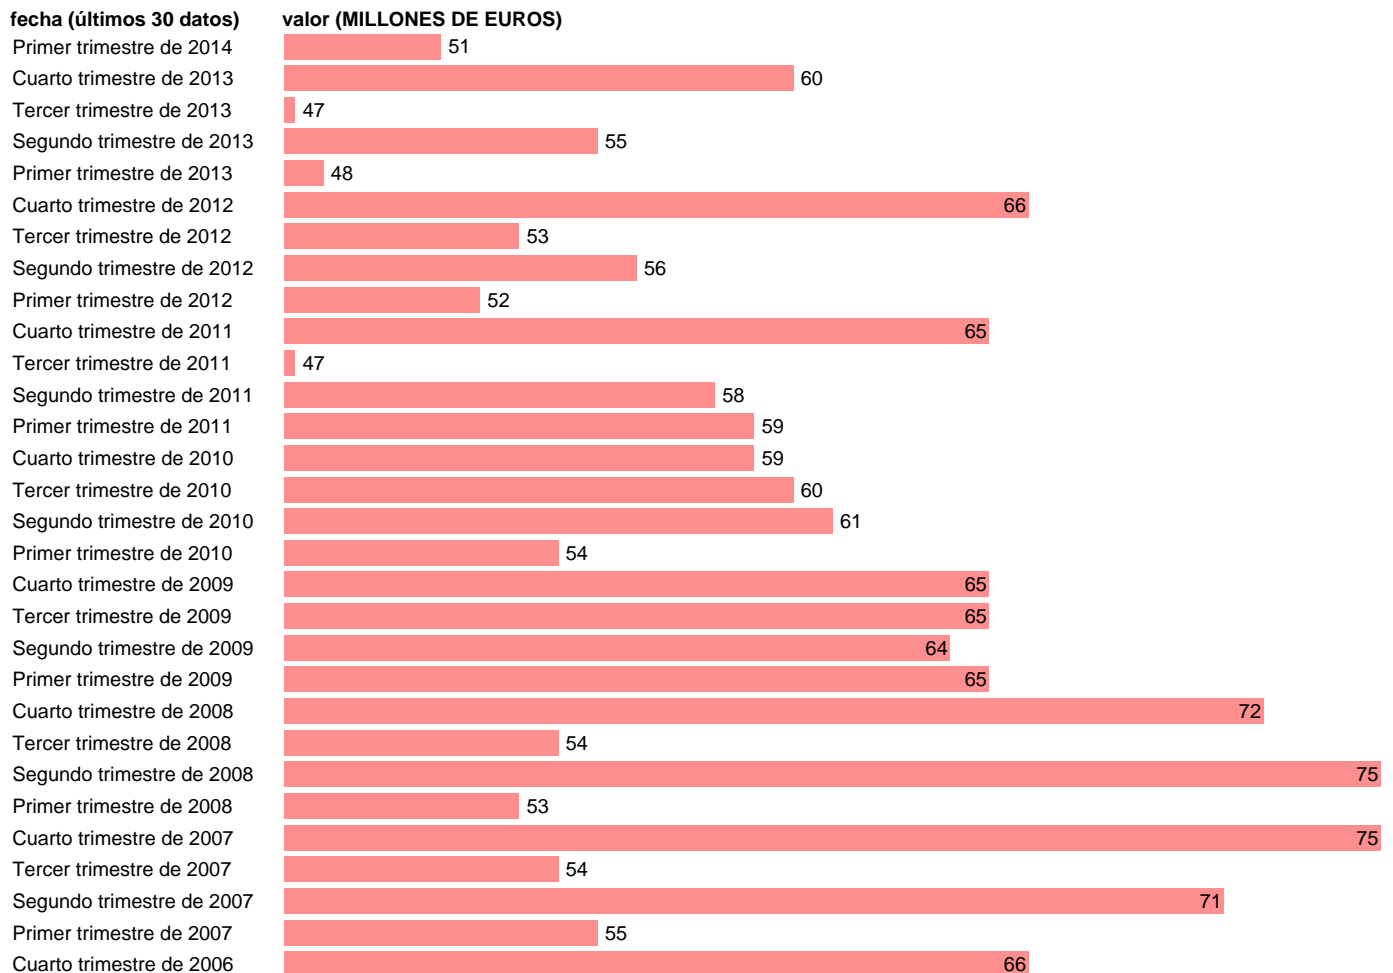

AA.PP. EMPLEOS - PRIMAS NETAS DE SEGURO NO VIDA

Estadística: [AA.PP. EMPLEOS - PRIMAS NETAS DE SEGURO NO VIDA](#)

Enlace permanente (Permalink): <https://tematicas.org/M1/9186219/>

Fuente: **INE (CTNFSI - BASE 2008).**

Frecuencia: **Trimestral.**

Unidades: **MILLONES DE EUROS.**

Datos disponibles desde **Primer trimestre de 2000** hasta **Primer trimestre de 2014.**

Valor más alto alcanzado en Cuarto trimestre de 2007: **75.**

Valor más bajo alcanzado en Primer trimestre de 2000: **25.**

[Pulse aquí](#) para acceder a los datos completos actualizados y a la representación gráfica estadística.