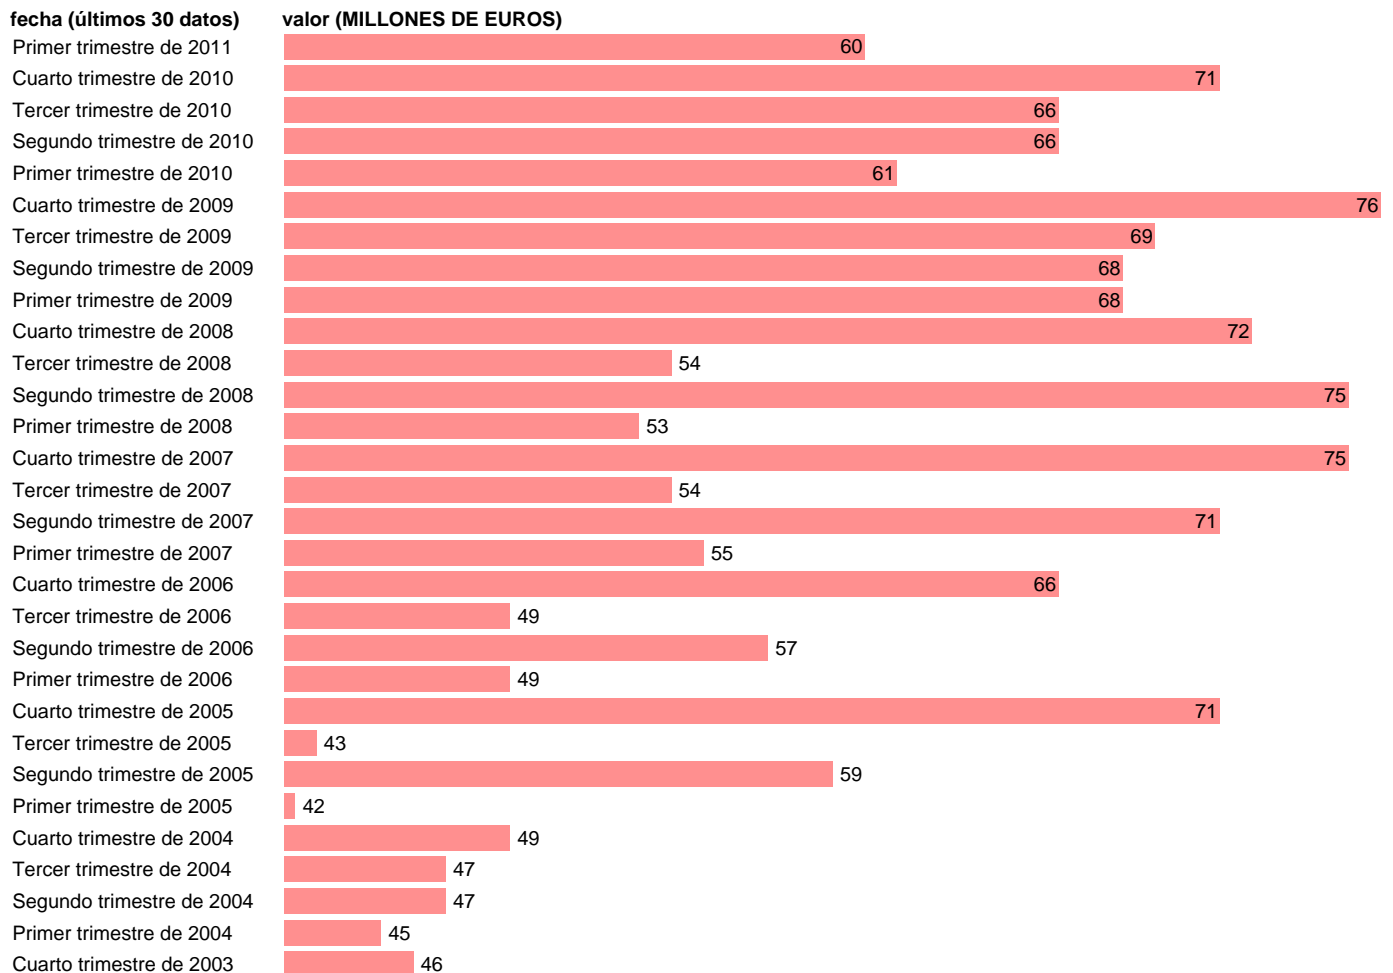

AA.PP. EMPLEOS - PRIMAS NETAS DE SEGURO NO VIDA

Estadística: [AA.PP. EMPLEOS - PRIMAS NETAS DE SEGURO NO VIDA](#)

Enlace permanente (Permalink): <https://tematicas.org/M1/9106219/>

Fuente: **INE (CTNFSI BASE 2000)**.

Frecuencia: **Trimestral**.

Unidades: **MILLONES DE EUROS**.

Datos disponibles desde **Primer trimestre de 2000** hasta **Primer trimestre de 2011**.

Valor más alto alcanzado en Cuarto trimestre de 2009: **76**.

Valor más bajo alcanzado en Primer trimestre de 2000: **25**.

[Pulse aquí](#) para acceder a los datos completos actualizados y a la representación gráfica estadística.