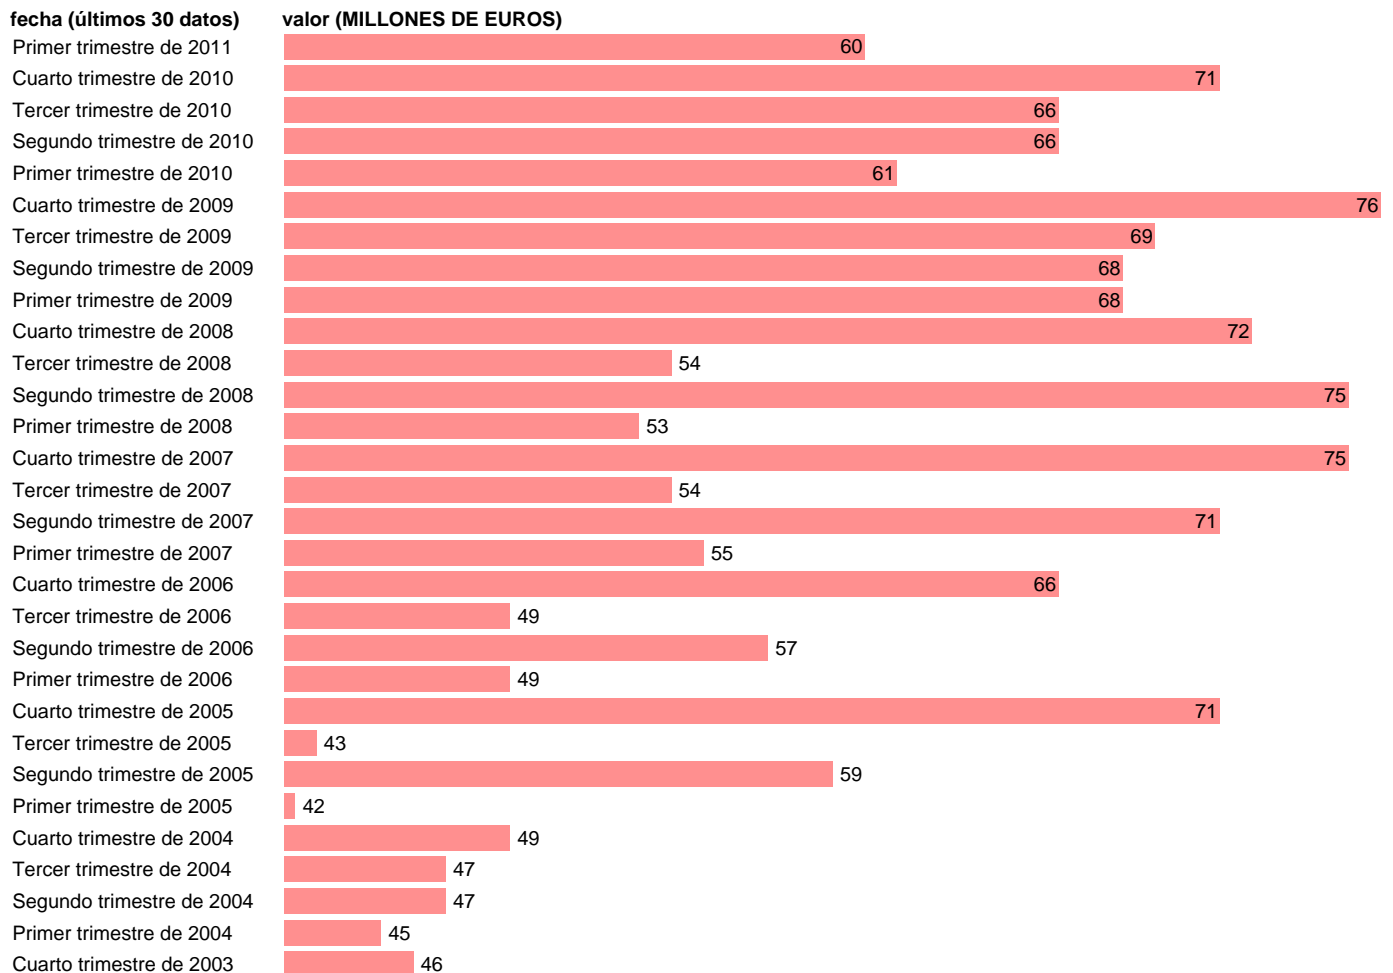

AA.PP. EMPLEOS - PRIMAS NETAS DE SEGURO NO VIDA

Estadística: [AA.PP. EMPLEOS - PRIMAS NETAS DE SEGURO NO VIDA](#)

Enlace permanente (Permalink): <https://tematicas.org/M1/916219t/>

Fuente: **INE (CTNFSI BASE 2000)**.

Frecuencia: **Trimestral**.

Unidades: **MILLONES DE EUROS**.

Datos disponibles desde **Primer trimestre de 2000** hasta **Primer trimestre de 2011**.

Valor más alto alcanzado en Cuarto trimestre de 2009: **76**.

Valor más bajo alcanzado en Primer trimestre de 2000: **25**.

[Pulse aquí](#) para acceder a los datos completos actualizados y a la representación gráfica estadística.