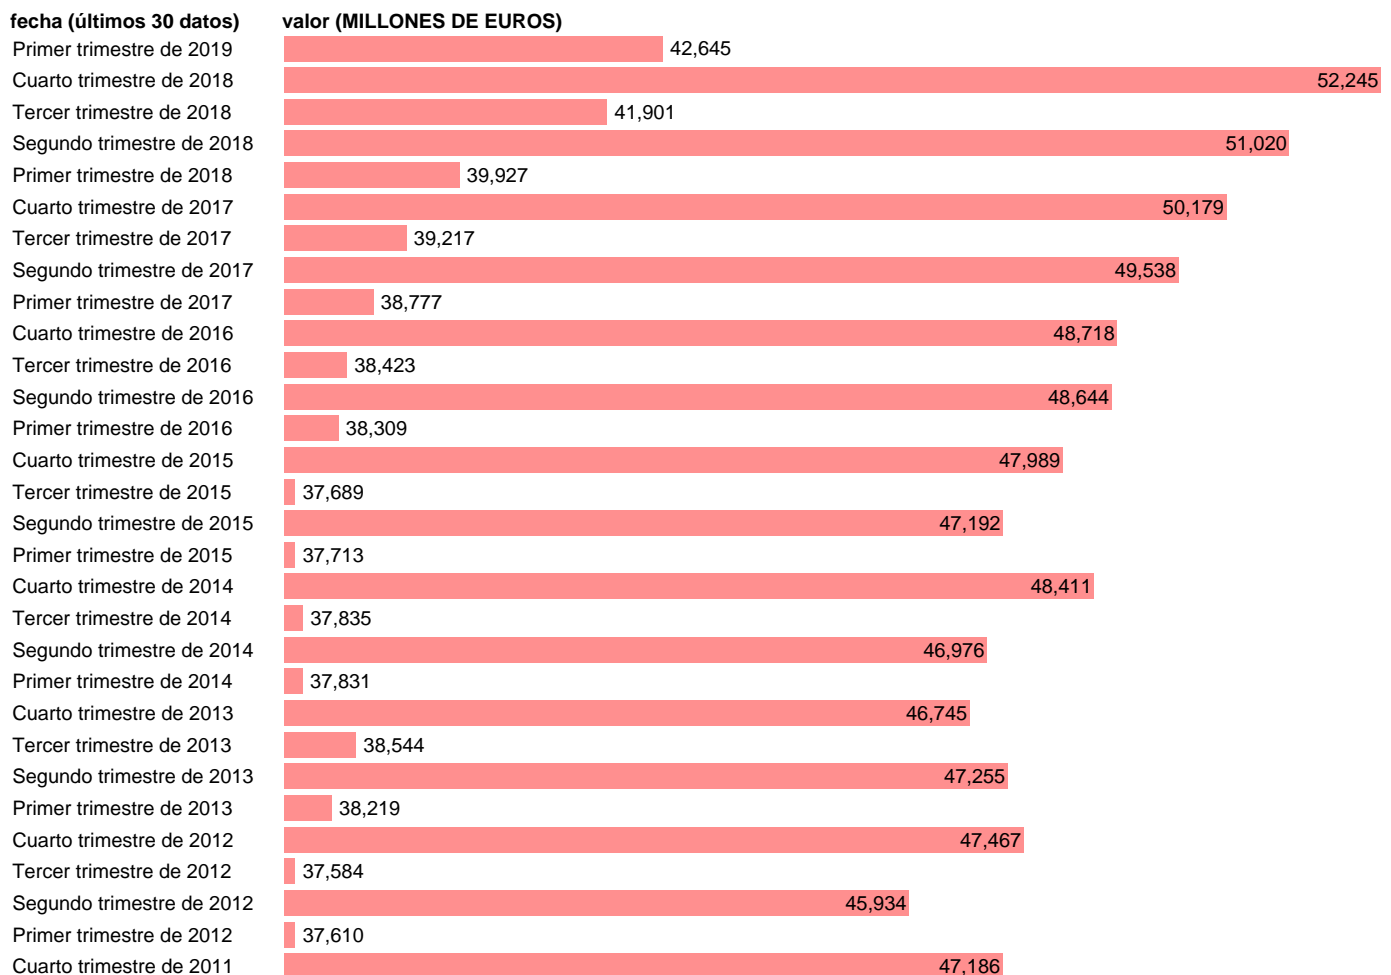

Fuente: **INE (CTNFSI - BASE 2010).**

Frecuencia: **Trimestral.**

Unidades: **MILLONES DE EUROS.**

Datos disponibles desde **Primer trimestre de 1999** hasta **Primer trimestre de 2019.**

Valor más alto alcanzado en Cuarto trimestre de 2018: **52245.**

Valor más bajo alcanzado en Primer trimestre de 1999: **15478.**

[Pulse aquí](#) para acceder a los datos completos actualizados y a la representación gráfica estadística.