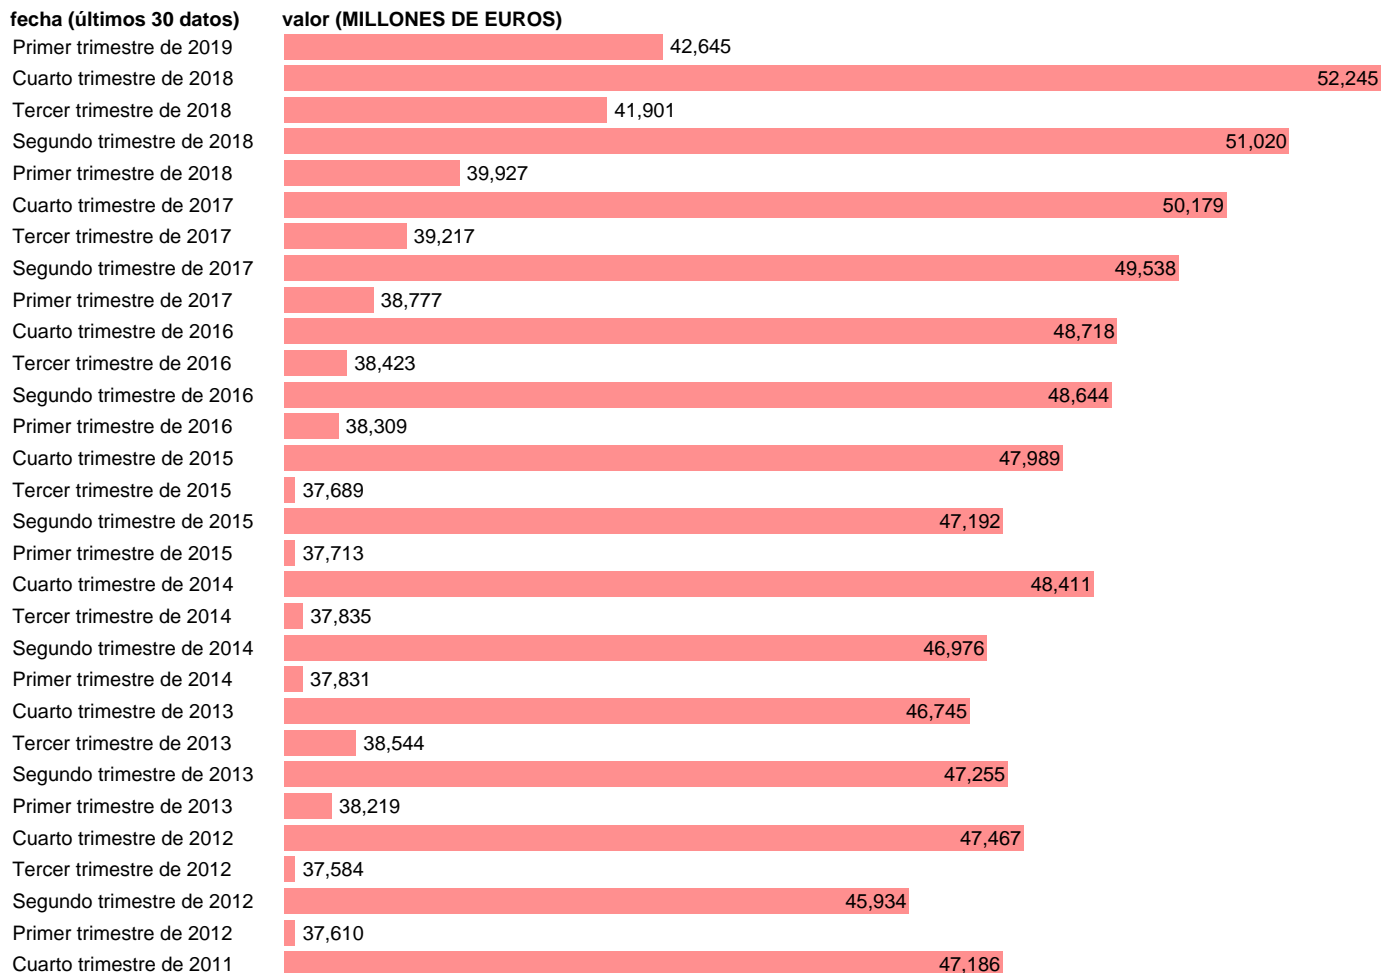

AA.PP. EMPLEOS - PRESTACIONES SOCIALES DISTINTAS DE TRANSF. SOCIALES EN ESPECIE

Estadística: [AA.PP. EMPLEOS - PRESTACIONES SOCIALES DISTINTAS DE TRANSF. SOCIALES EN ESPECIE](#)

Enlace permanente (Permalink): <https://tematicas.org/M1/91j6216t/>

Fuente: **INE (CTNFSI - BASE 2010).**

Frecuencia: **Trimestral.**

Unidades: **MILLONES DE EUROS.**

Datos disponibles desde **Primer trimestre de 1999** hasta **Primer trimestre de 2019**.

Valor más alto alcanzado en Cuarto trimestre de 2018: **52245**.

Valor más bajo alcanzado en Primer trimestre de 1999: **15478**.

[Pulse aquí](#) para acceder a los datos completos actualizados y a la representación gráfica estadística.