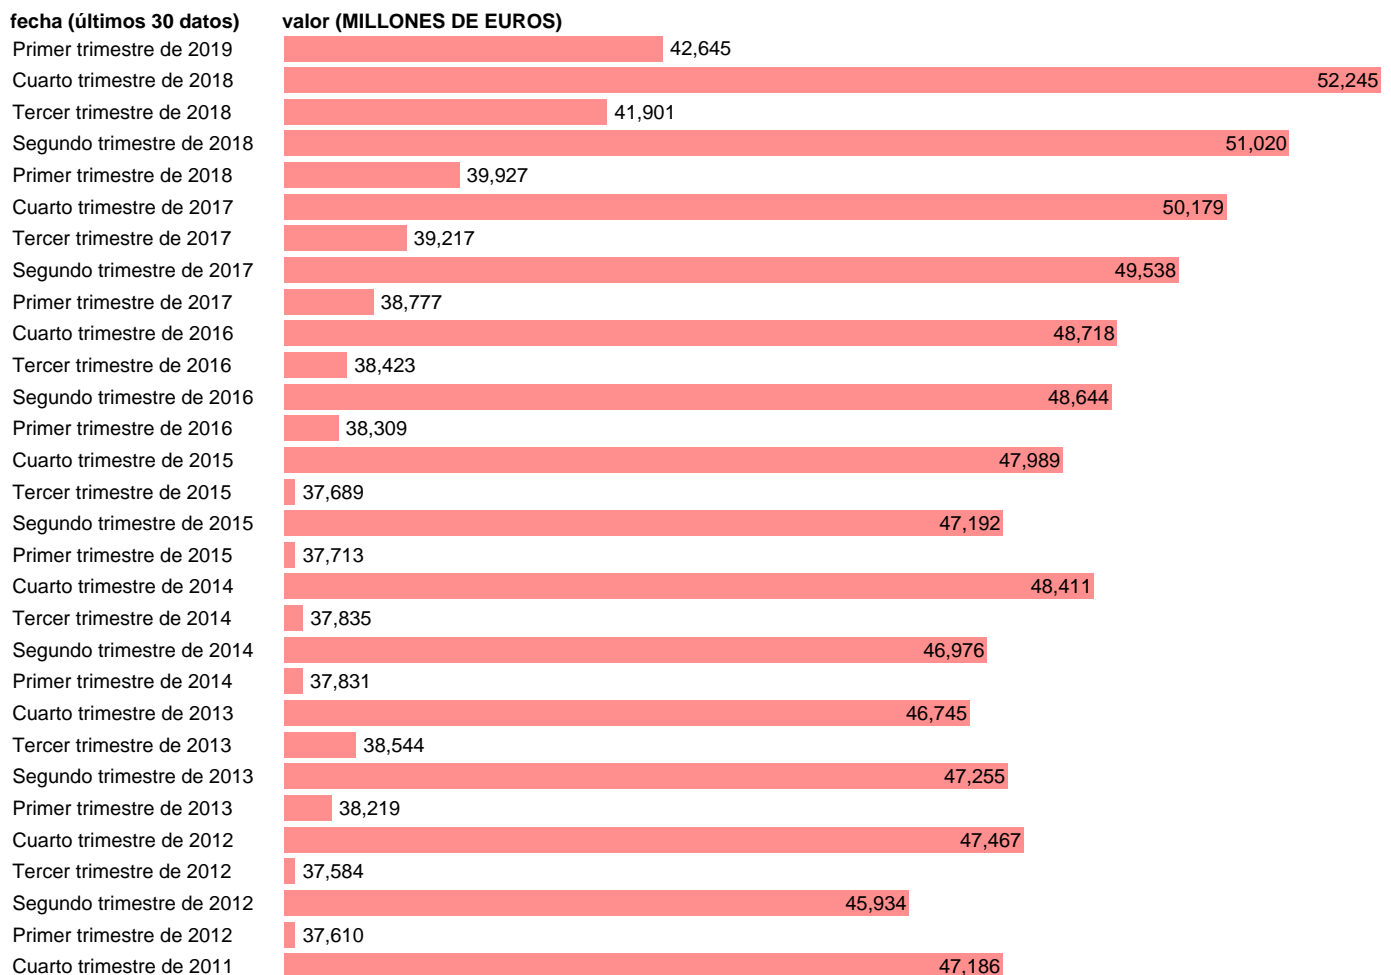

Fuente: **INE (CTNFSI - BASE 2010).**

Frecuencia: **Trimestral.**

Unidades: **MILLONES DE EUROS.**

Datos disponibles desde **Primer trimestre de 1999** hasta **Primer trimestre de 2019**.

Valor más alto alcanzado en Cuarto trimestre de 2018: **52245**.

Valor más bajo alcanzado en Primer trimestre de 1999: **15478**.

[Pulse aquí](#) para acceder a los datos completos actualizados y a la representación gráfica estadística.