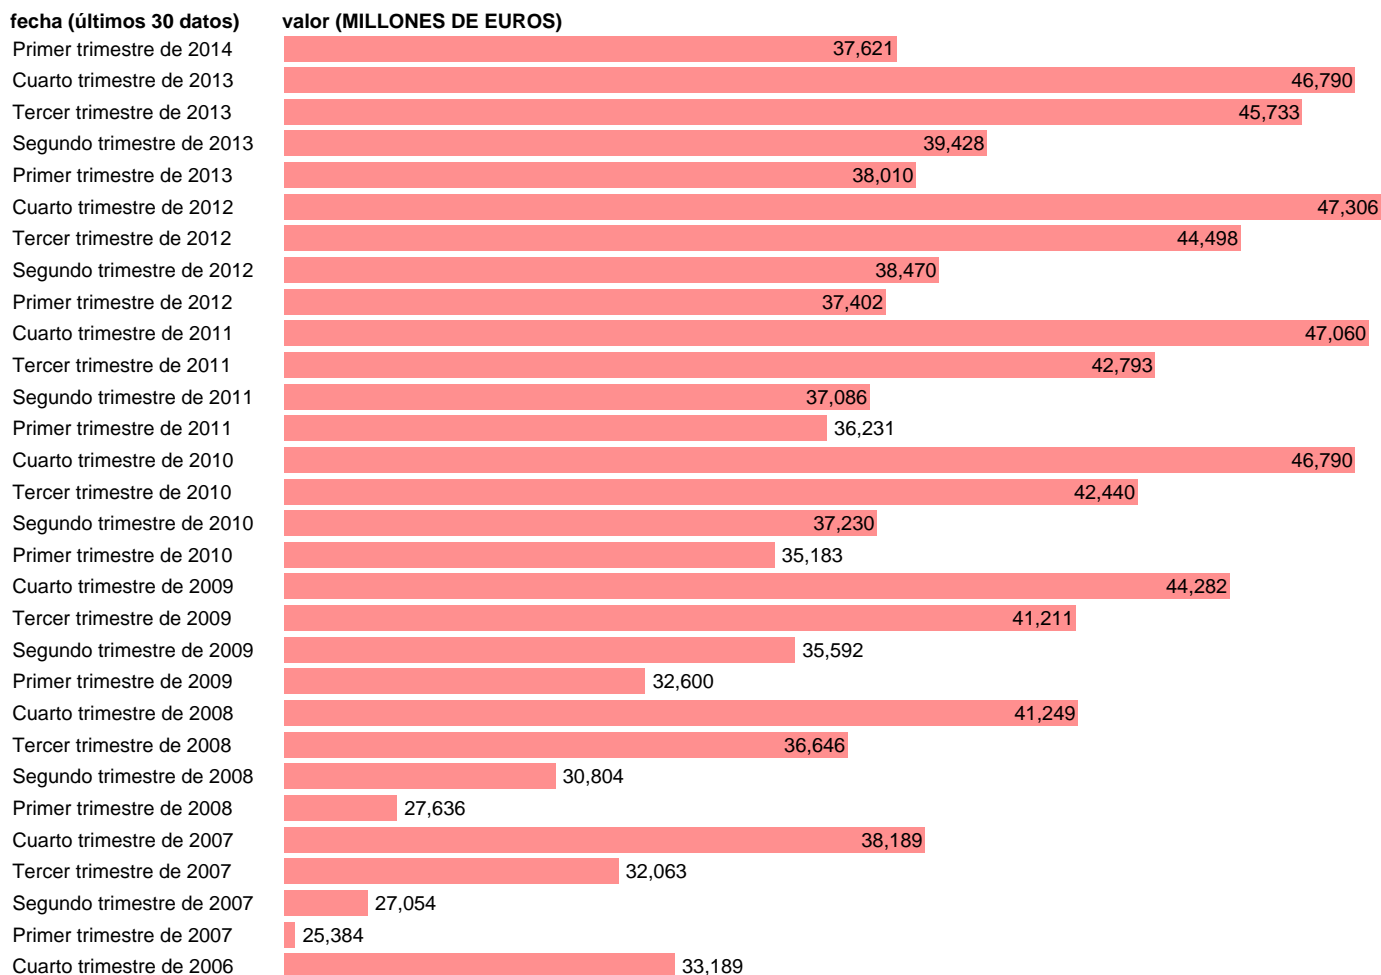

AA.PP. EMPLEOS - PRESTACIONES SOCIALES DISTINTAS DE TRANSF. SOCIALES EN ESPECIE

Estadística: [AA.PP. EMPLEOS - PRESTACIONES SOCIALES DISTINTAS DE TRANSF. SOCIALES EN ESPECIE](#)

Enlace permanente (Permalink): <https://tematicas.org/M1/91h6216t/>

Fuente: **INE (CTNFSI - BASE 2008).**

Frecuencia: **Trimestral.**

Unidades: **MILLONES DE EUROS.**

Datos disponibles desde **Primer trimestre de 2000** hasta **Primer trimestre de 2014.**

Valor más alto alcanzado en Cuarto trimestre de 2012: **47306.**

Valor más bajo alcanzado en Primer trimestre de 2000: **16641.**

[Pulse aquí](#) para acceder a los datos completos actualizados y a la representación gráfica estadística.