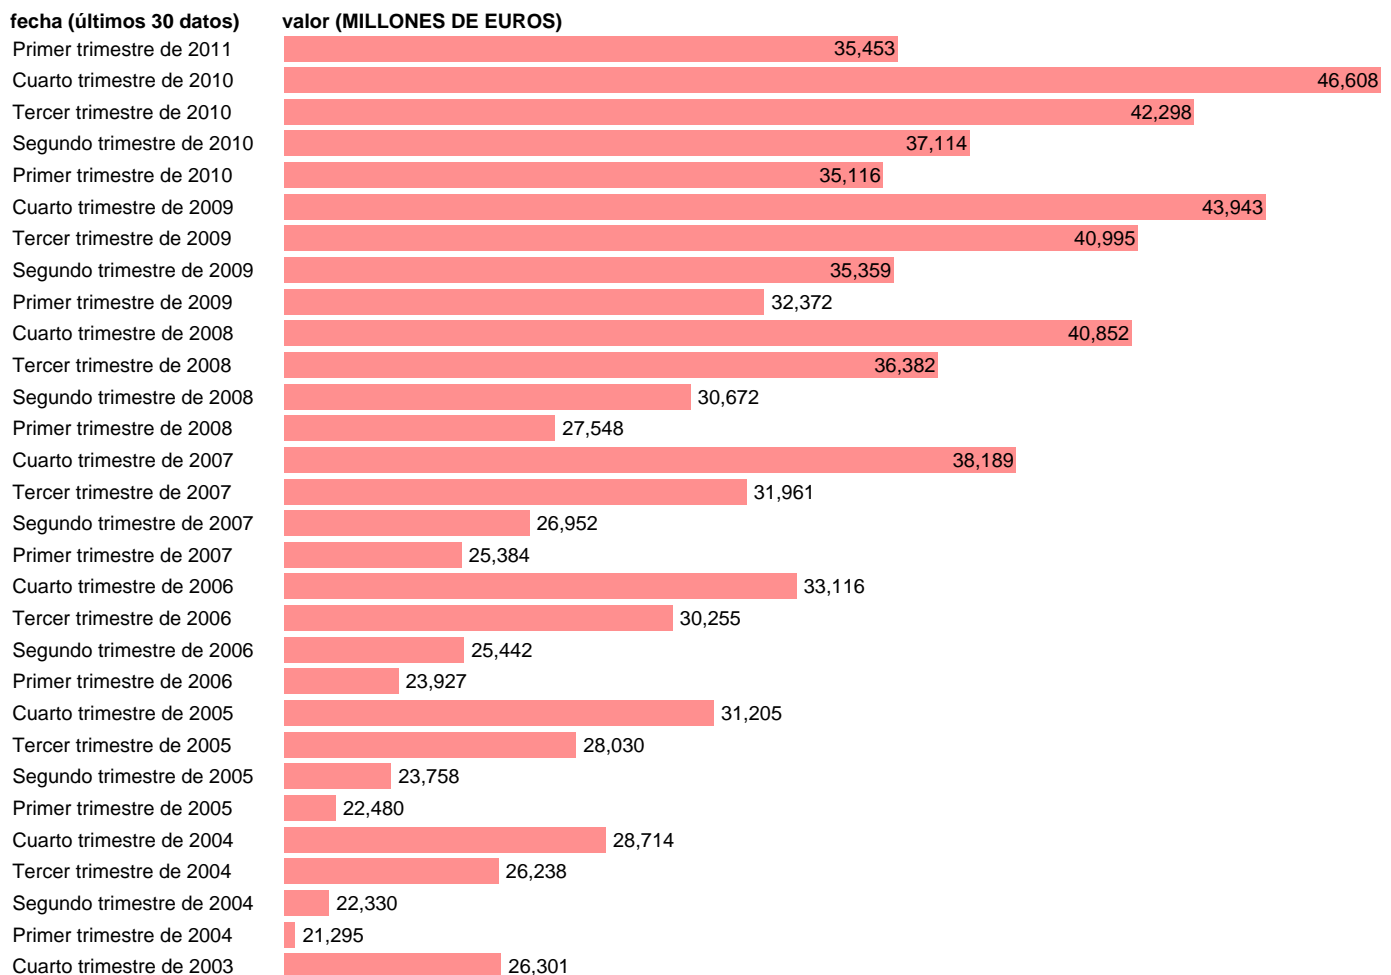

## AA.PP. EMPLEOS - PRESTACIONES SOCIALES DISTINTAS DE TRANSF. SOCIALES EN ESPECIE

Estadística: [AA.PP. EMPLEOS - PRESTACIONES SOCIALES DISTINTAS DE TRANSF. SOCIALES EN ESPECIE](#)

Enlace permanente (Permalink): <https://tematicas.org/M1/91g6216t/>

Fuente: **INE (CTNFSI BASE 2000).**

Frecuencia: **Trimestral.**

Unidades: **MILLONES DE EUROS.**

Datos disponibles desde **Primer trimestre de 2000** hasta **Primer trimestre de 2011.**

Valor más alto alcanzado en Cuarto trimestre de 2010: **46608.**

Valor más bajo alcanzado en Primer trimestre de 2000: **16641.**

[Pulse aquí](#) para acceder a los datos completos actualizados y a la representación gráfica estadística.