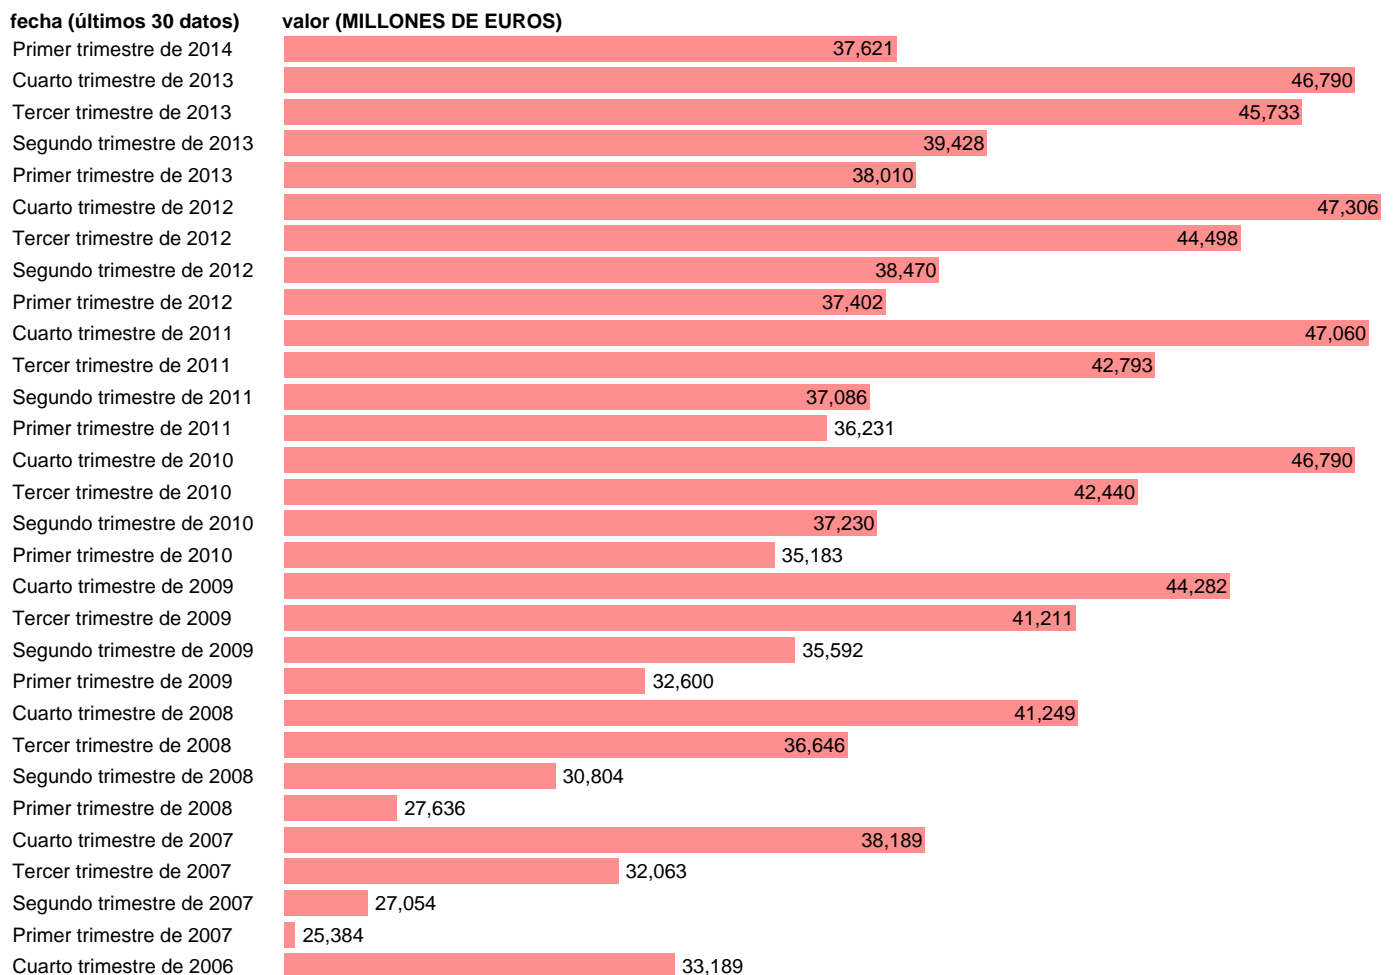

AA.PP. EMPLEOS - PRESTACIONES SOCIALES DISTINTAS DE TRANSF. SOCIALES EN ESPECIE

Estadística: [AA.PP. EMPLEOS - PRESTACIONES SOCIALES DISTINTAS DE TRANSF. SOCIALES EN ESPECIE](#)

Enlace permanente (Permalink): <https://tematicas.org/M1/9186216/>

Fuente: **INE (CTNFSI - BASE 2008).**

Frecuencia: **Trimestral.**

Unidades: **MILLONES DE EUROS.**

Datos disponibles desde **Primer trimestre de 2000** hasta **Primer trimestre de 2014.**

Valor más alto alcanzado en Cuarto trimestre de 2012: **47306.**

Valor más bajo alcanzado en Primer trimestre de 2000: **16641.**

[Pulse aquí](#) para acceder a los datos completos actualizados y a la representación gráfica estadística.