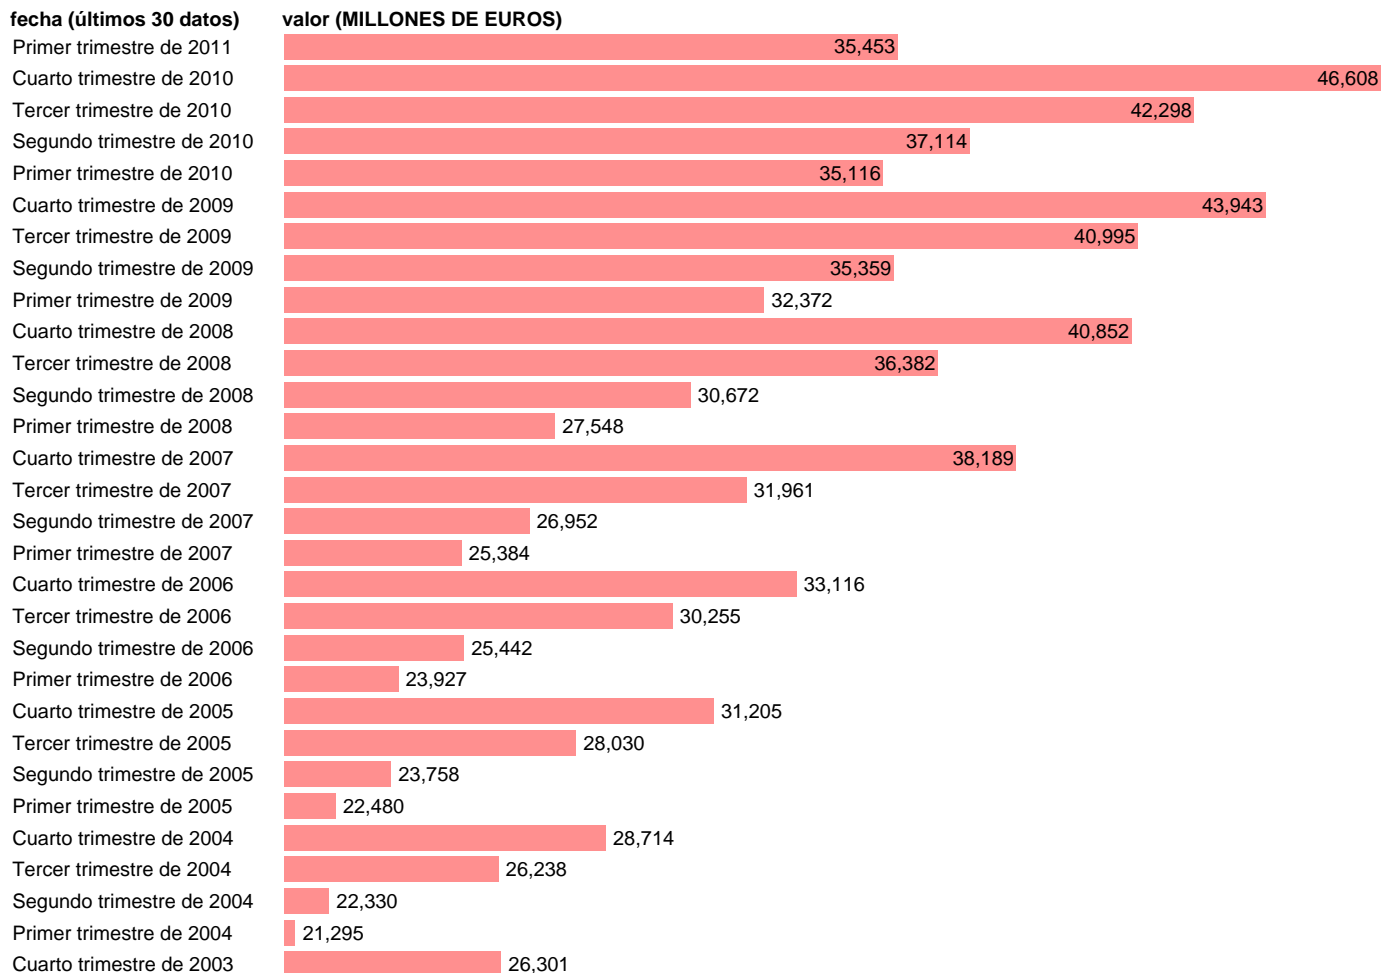

AA.PP. EMPLEOS - PRESTACIONES SOCIALES DISTINTAS DE TRANSF. SOCIALES EN ESPECIE

Estadística: [AA.PP. EMPLEOS - PRESTACIONES SOCIALES DISTINTAS DE TRANSF. SOCIALES EN ESPECIE](#)

Enlace permanente (Permalink): <https://tematicas.org/M1/9106216/>

Fuente: **INE (CTNFSI BASE 2000)**.

Frecuencia: **Trimestral**.

Unidades: **MILLONES DE EUROS**.

Datos disponibles desde **Primer trimestre de 2000** hasta **Primer trimestre de 2011**.

Valor más alto alcanzado en Cuarto trimestre de 2010: **46608**.

Valor más bajo alcanzado en Primer trimestre de 2000: **16641**.

[Pulse aquí](#) para acceder a los datos completos actualizados y a la representación gráfica estadística.