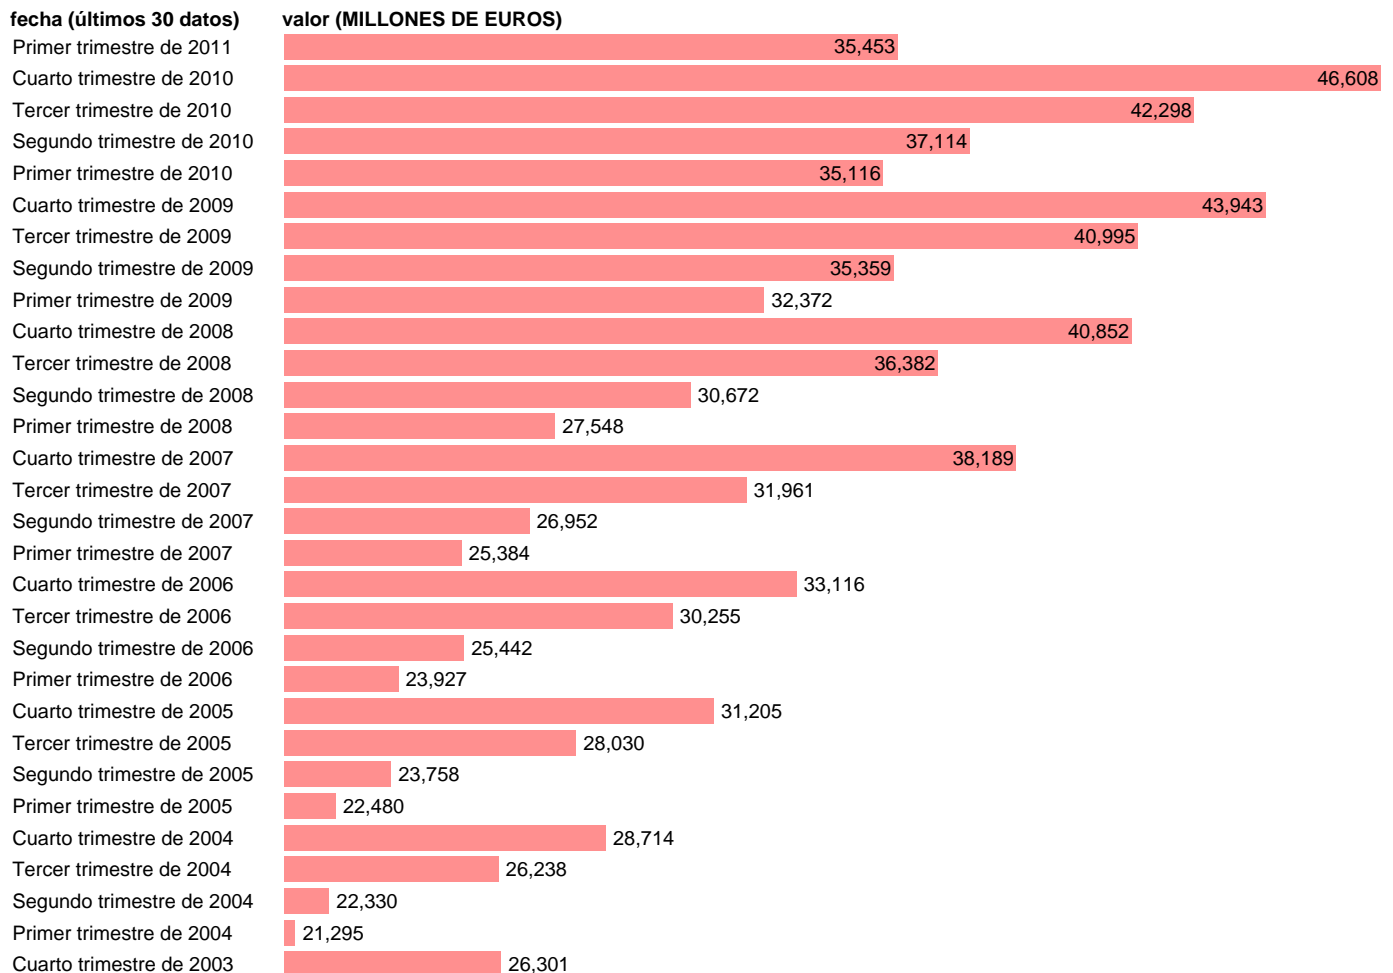

AA.PP. EMPLEOS - PRESTACIONES SOCIALES DISTINTAS DE TRANSF. SOCIALES EN ESPECIE

Estadística: [AA.PP. EMPLEOS - PRESTACIONES SOCIALES DISTINTAS DE TRANSF. SOCIALES EN ESPECIE](#)

Enlace permanente (Permalink): <https://tematicas.org/M1/916216t/>

Fuente: **INE (CTNFSI BASE 2000).**

Frecuencia: **Trimestral.**

Unidades: **MILLONES DE EUROS.**

Datos disponibles desde **Primer trimestre de 2000** hasta **Primer trimestre de 2011.**

Valor más alto alcanzado en Cuarto trimestre de 2010: **46608.**

Valor más bajo alcanzado en Primer trimestre de 2000: **16641.**

[Pulse aquí](#) para acceder a los datos completos actualizados y a la representación gráfica estadística.