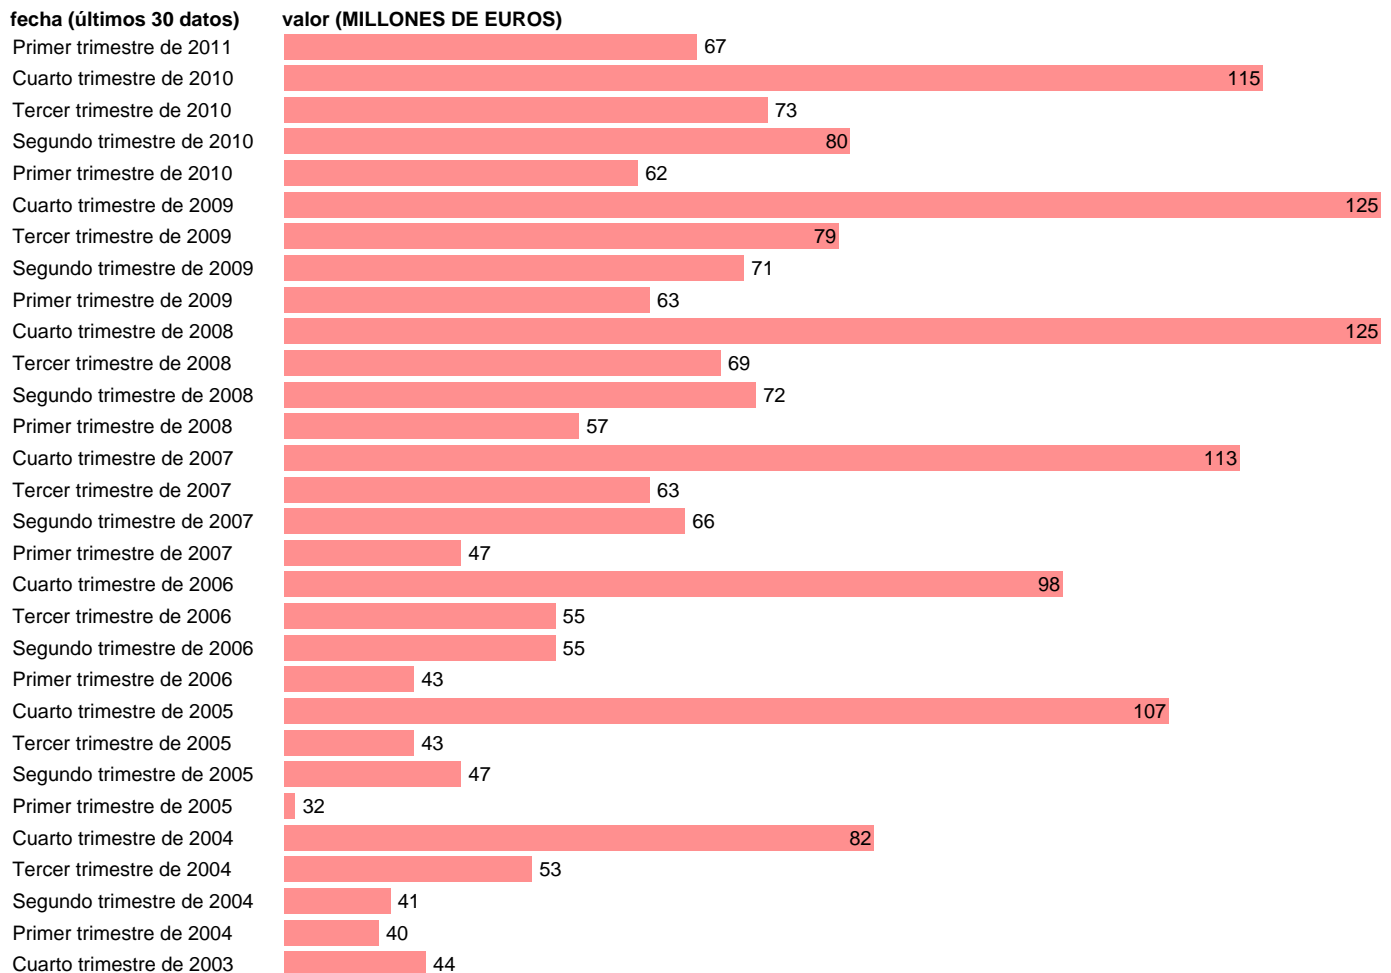

AA.PP. EMPLEOS - OTROS IMPUESTOS SOBRE LA PRODUCCION

Estadística: [AA.PP. EMPLEOS - OTROS IMPUESTOS SOBRE LA PRODUCCION](#)

Enlace permanente (Permalink): <https://tematicas.org/M1/9bg6210t/>

Fuente: **INE (CTNFSI BASE 2000).**

Frecuencia: **Trimestral.**

Unidades: **MILLONES DE EUROS.**

Datos disponibles desde **Primer trimestre de 2000** hasta **Primer trimestre de 2011.**

Valor más alto alcanzado en Cuarto trimestre de 2008: **125.**

Valor más bajo alcanzado en Primer trimestre de 2000: **22.**

[Pulse aquí](#) para acceder a los datos completos actualizados y a la representación gráfica estadística.