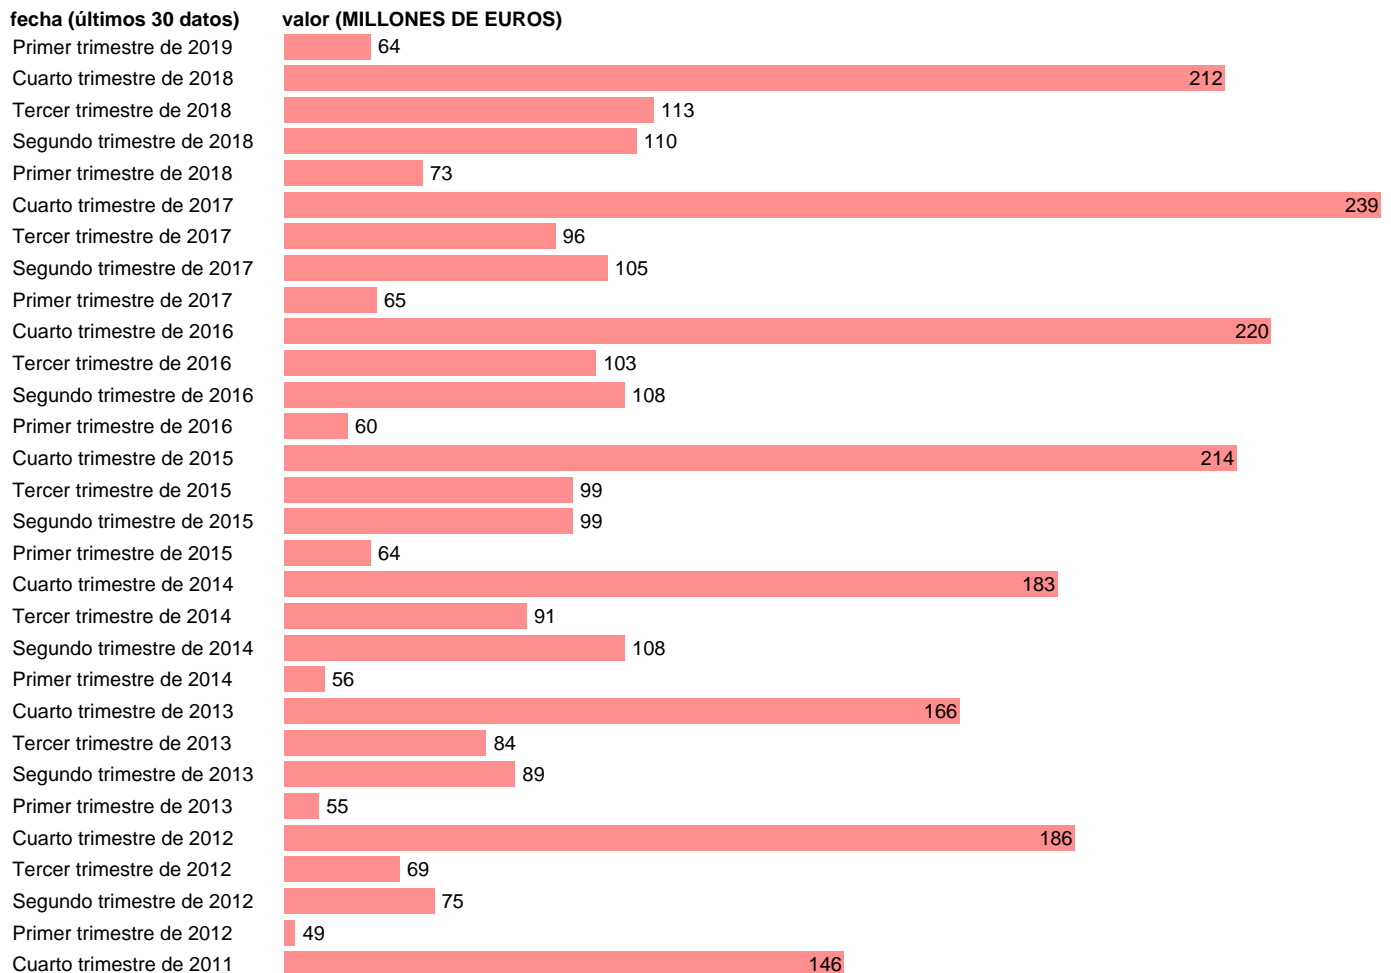

AA.PP. EMPLEOS - OTROS IMPUESTOS SOBRE LA PRODUCCION

Estadística: [AA.PP. EMPLEOS - OTROS IMPUESTOS SOBRE LA PRODUCCION](#)

Enlace permanente (Permalink): <https://tematicas.org/M1/91j6210/>

Fuente: **INE (CTNFSI - BASE 2010).**

Frecuencia: **Trimestral.**

Unidades: **MILLONES DE EUROS.**

Datos disponibles desde **Primer trimestre de 1999** hasta **Primer trimestre de 2019.**

Valor más alto alcanzado en Cuarto trimestre de 2017: **239.**

Valor más bajo alcanzado en Primer trimestre de 1999: **12.**

[Pulse aquí](#) para acceder a los datos completos actualizados y a la representación gráfica estadística.