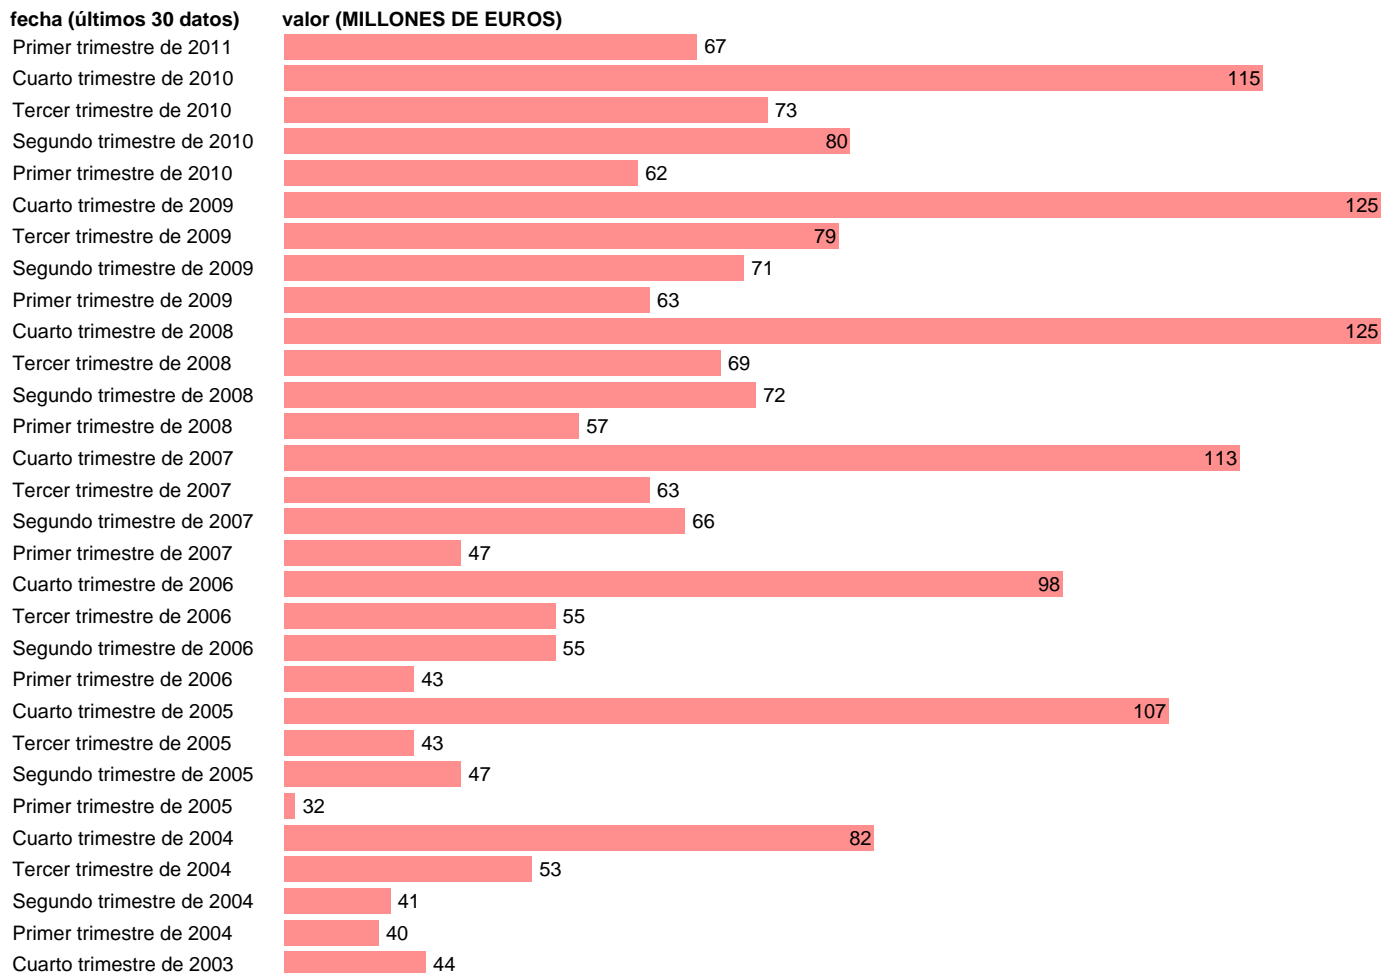

AA.PP. EMPLEOS - OTROS IMPUESTOS SOBRE LA PRODUCCION

Estadística: [AA.PP. EMPLEOS - OTROS IMPUESTOS SOBRE LA PRODUCCION](#)

Enlace permanente (Permalink): <https://tematicas.org/M1/9106210/>

Fuente: **INE (CTNFSI BASE 2000).**

Frecuencia: **Trimestral.**

Unidades: **MILLONES DE EUROS.**

Datos disponibles desde **Primer trimestre de 2000** hasta **Primer trimestre de 2011.**

Valor más alto alcanzado en Cuarto trimestre de 2008: **125.**

Valor más bajo alcanzado en Primer trimestre de 2000: **22.**

[Pulse aquí](#) para acceder a los datos completos actualizados y a la representación gráfica estadística.