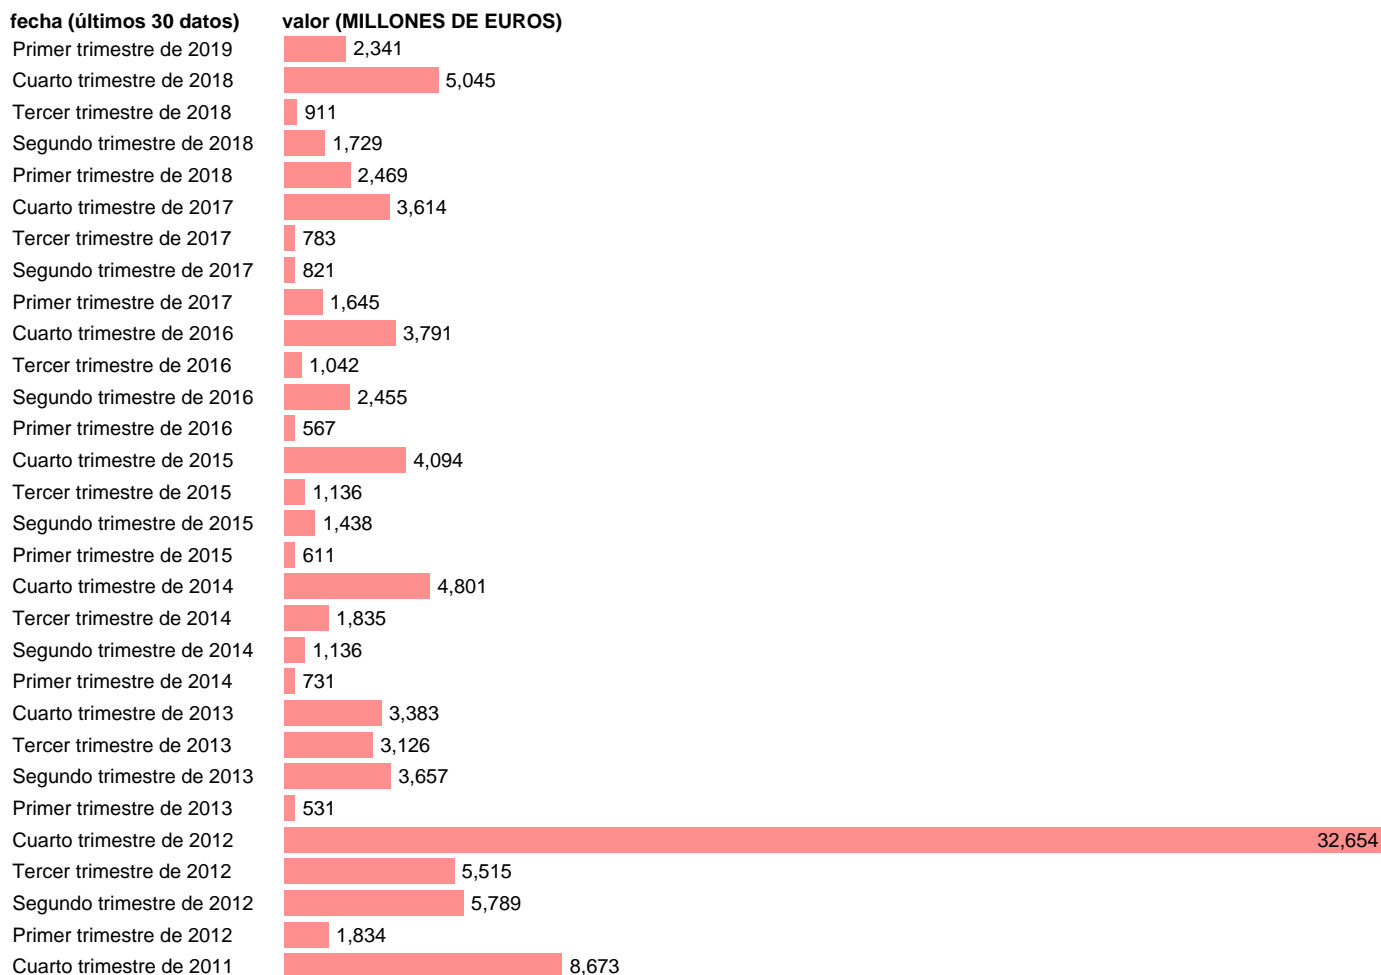

AA.PP. EMPLEOS - OTRAS TRANSFERENCIAS DE CAPITAL

Estadística: [AA.PP. EMPLEOS - OTRAS TRANSFERENCIAS DE CAPITAL](#)

Enlace permanente (Permalink): <https://tematicas.org/M1/9bj6223t/>

Fuente: **INE (CTNFSI - BASE 2010).**

Frecuencia: **Trimestral.**

Unidades: **MILLONES DE EUROS.**

Datos disponibles desde **Primer trimestre de 1999** hasta **Primer trimestre de 2019**.

Valor más alto alcanzado en Cuarto trimestre de 2012: **32654**.

Valor más bajo alcanzado en Primer trimestre de 2013: **531**.

[Pulse aquí](#) para acceder a los datos completos actualizados y a la representación gráfica estadística.