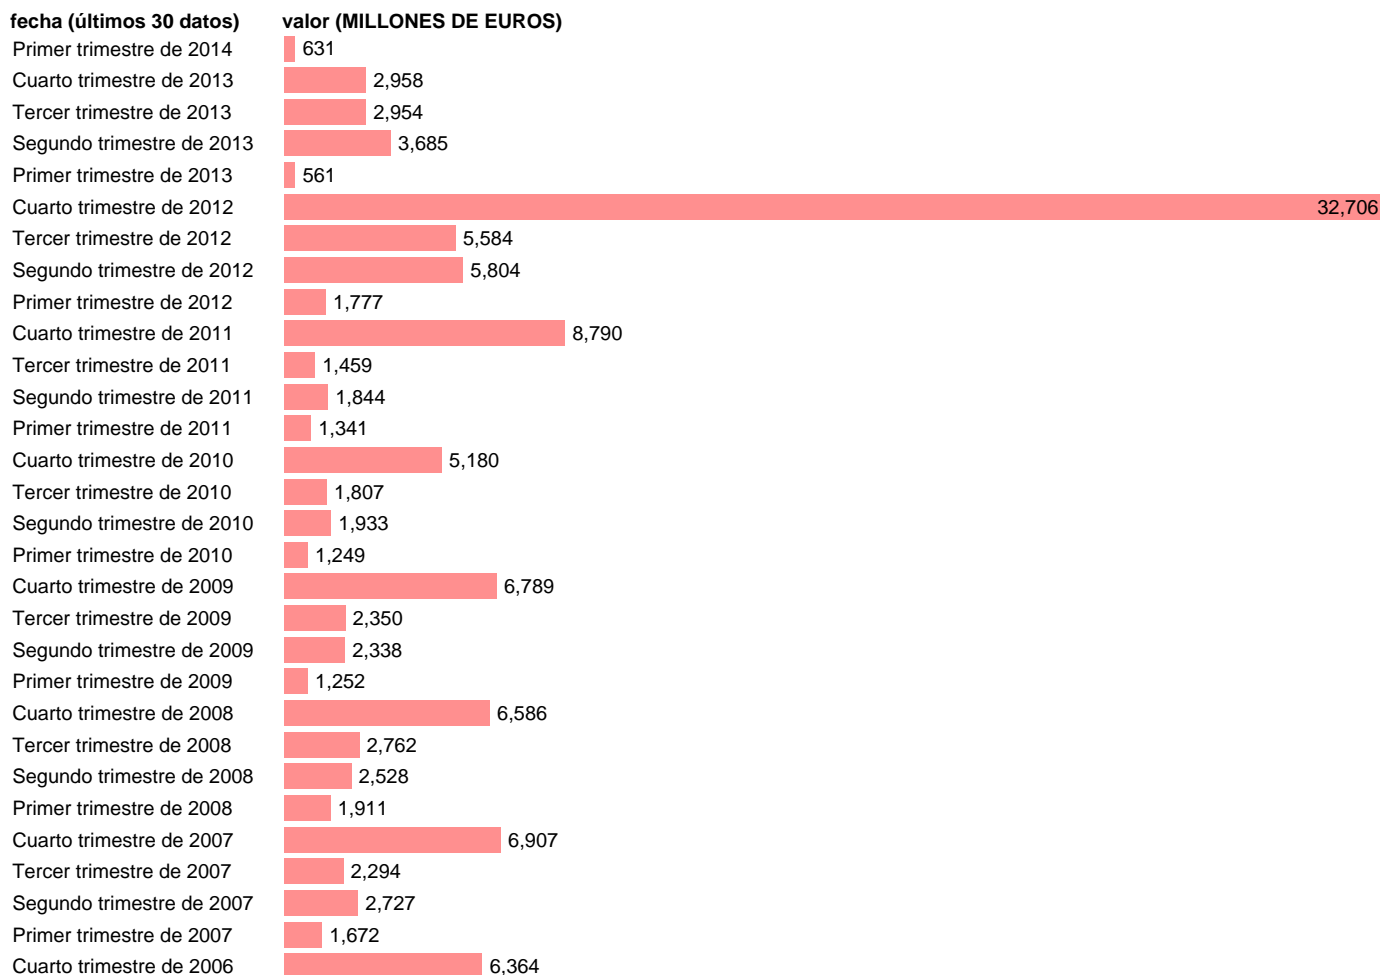

AA.PP. EMPLEOS - OTRAS TRANSFERENCIAS DE CAPITAL

Estadística: [AA.PP. EMPLEOS - OTRAS TRANSFERENCIAS DE CAPITAL](#)

Enlace permanente (Permalink): <https://tematicas.org/M1/9bh6223t/>

Fuente: **INE (CTNFSI - BASE 2008).**

Frecuencia: **Trimestral.**

Unidades: **MILLONES DE EUROS.**

Datos disponibles desde **Primer trimestre de 2000** hasta **Primer trimestre de 2014**.

Valor más alto alcanzado en Cuarto trimestre de 2012: **32706**.

Valor más bajo alcanzado en Primer trimestre de 2013: **561**.

[Pulse aquí](#) para acceder a los datos completos actualizados y a la representación gráfica estadística.