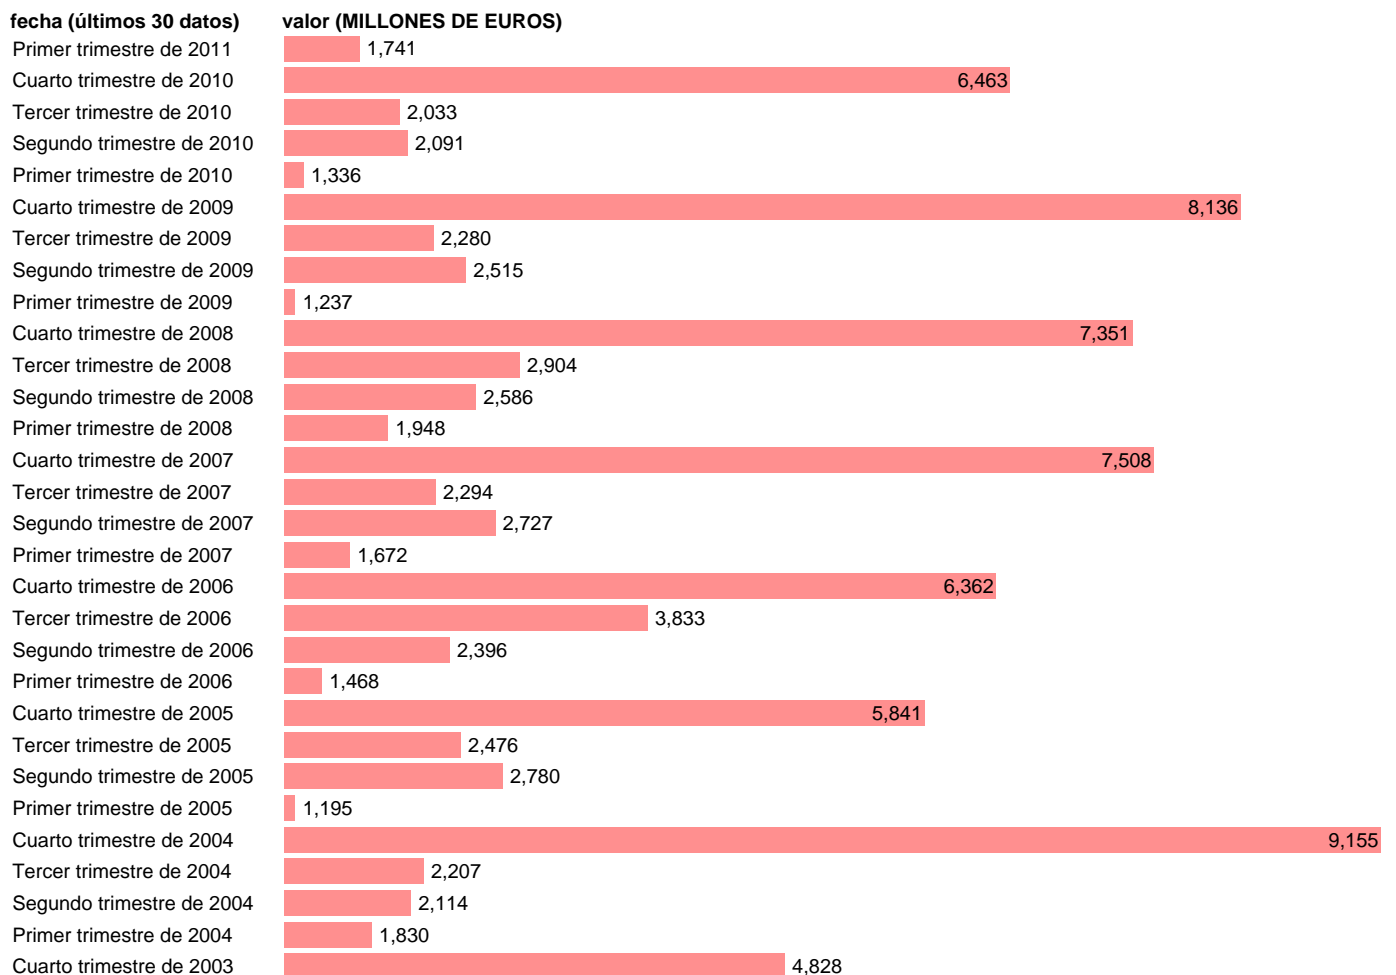

AA.PP. EMPLEOS - OTRAS TRANSFERENCIAS DE CAPITAL

Estadística: [AA.PP. EMPLEOS - OTRAS TRANSFERENCIAS DE CAPITAL](#)

Enlace permanente (Permalink): <https://tematicas.org/M1/9bg6223t/>

Fuente: **INE (CTNFSI BASE 2000)**.

Frecuencia: **Trimestral**.

Unidades: **MILLONES DE EUROS**.

Datos disponibles desde **Primer trimestre de 2000** hasta **Primer trimestre de 2011**.

Valor más alto alcanzado en Cuarto trimestre de 2004: **9155**.

Valor más bajo alcanzado en Primer trimestre de 2000: **1011**.

[Pulse aquí](#) para acceder a los datos completos actualizados y a la representación gráfica estadística.