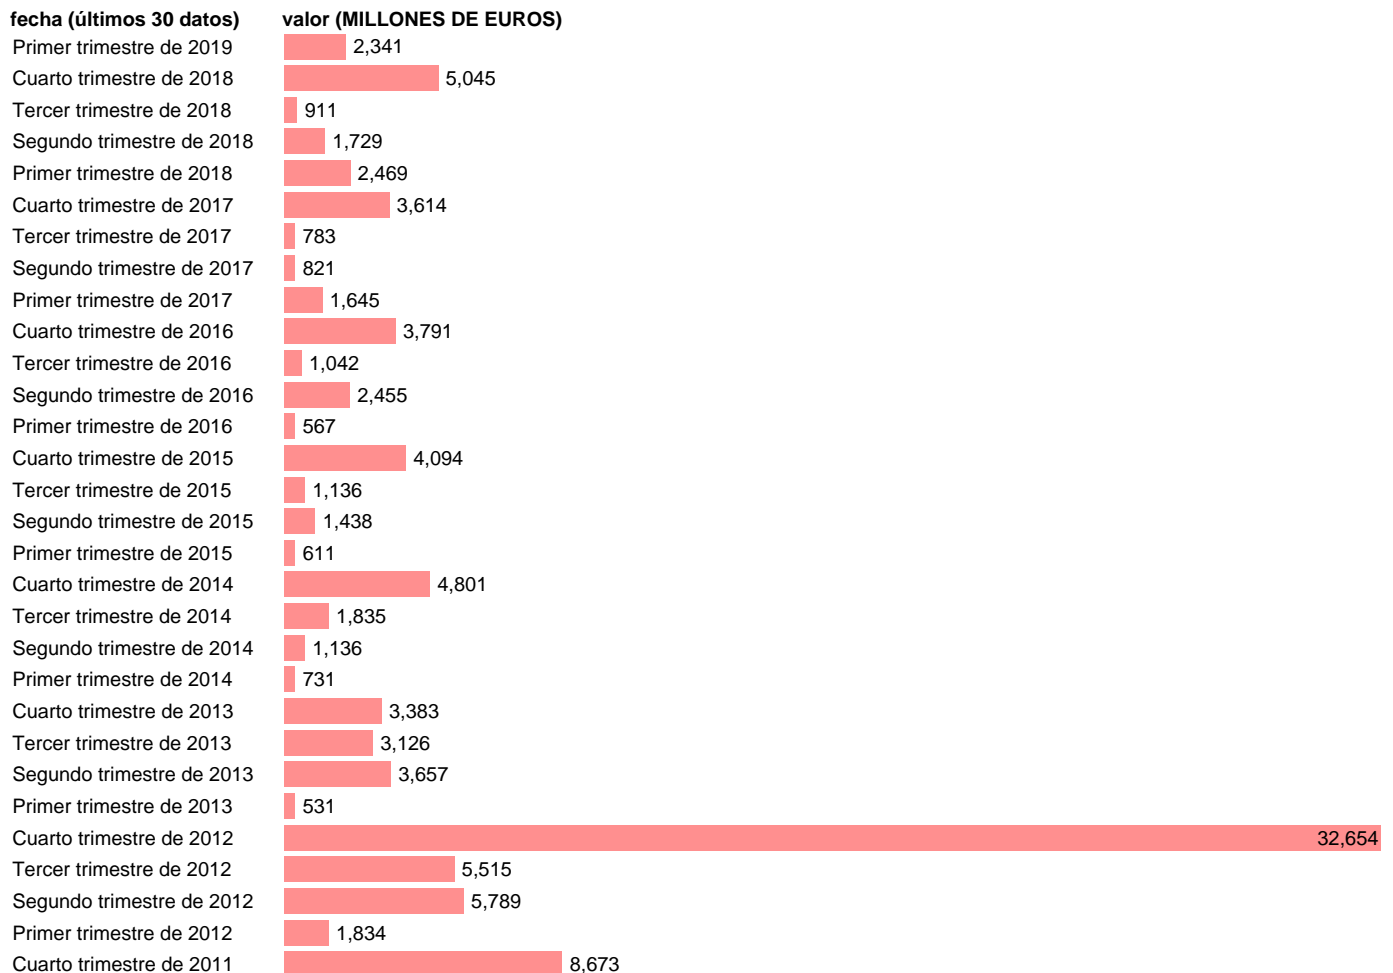

AA.PP. EMPLEOS - OTRAS TRANSFERENCIAS DE CAPITAL

Estadística: [AA.PP. EMPLEOS - OTRAS TRANSFERENCIAS DE CAPITAL](#)

Enlace permanente (Permalink): <https://tematicas.org/M1/91j6223t/>

Fuente: **INE (CTNFSI - BASE 2010).**

Frecuencia: **Trimestral.**

Unidades: **MILLONES DE EUROS.**

Datos disponibles desde **Primer trimestre de 1999** hasta **Primer trimestre de 2019**.

Valor más alto alcanzado en Cuarto trimestre de 2012: **32654**.

Valor más bajo alcanzado en Primer trimestre de 2013: **531**.

[Pulse aquí](#) para acceder a los datos completos actualizados y a la representación gráfica estadística.