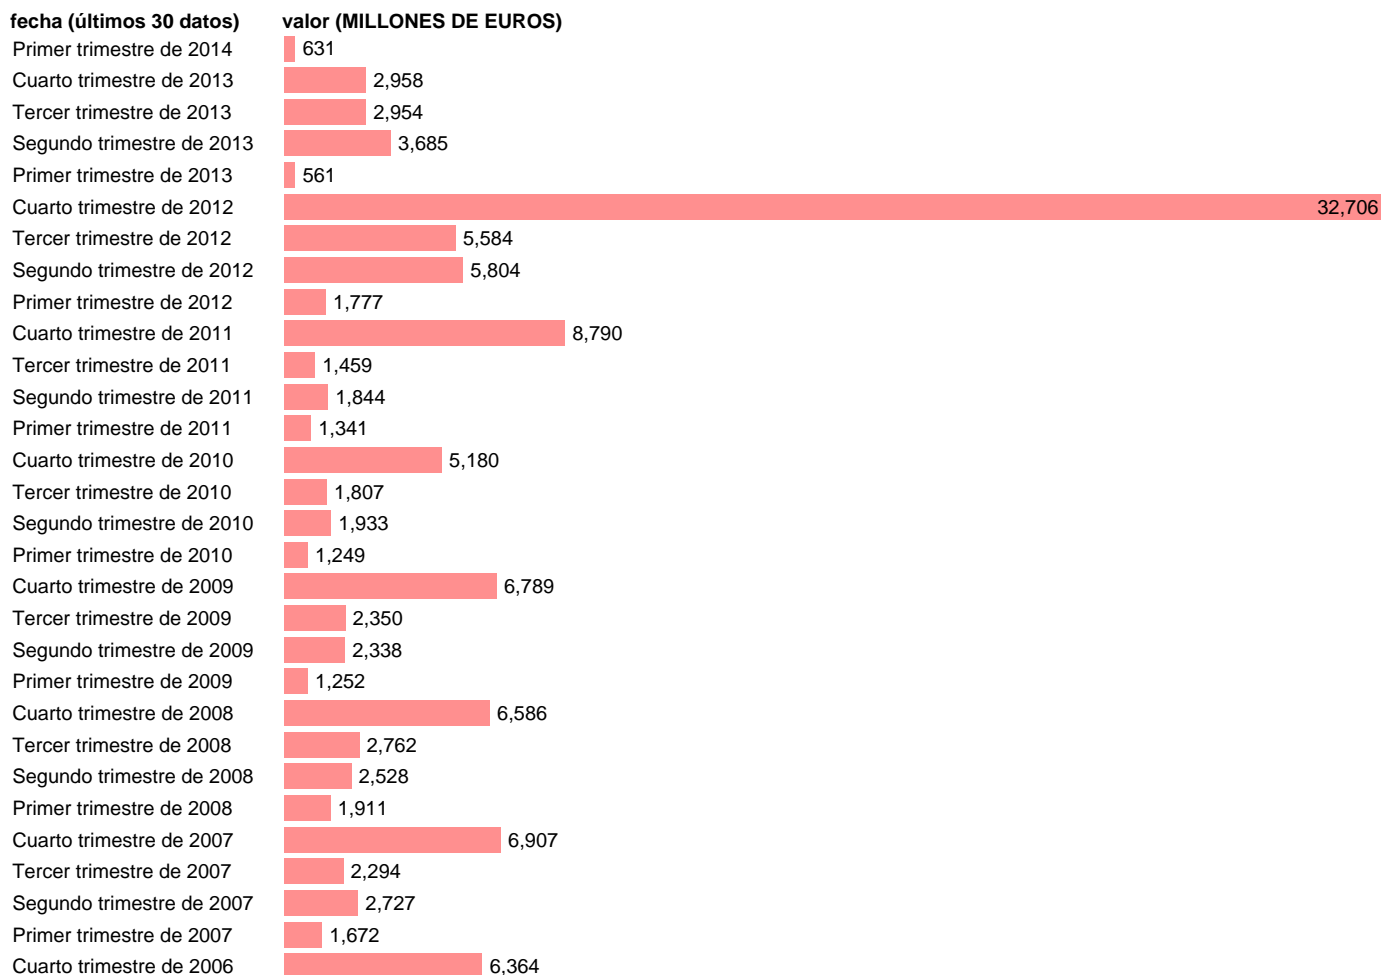

AA.PP. EMPLEOS - OTRAS TRANSFERENCIAS DE CAPITAL

Estadística: [AA.PP. EMPLEOS - OTRAS TRANSFERENCIAS DE CAPITAL](#)

Enlace permanente (Permalink): <https://tematicas.org/M1/91h6223t/>

Fuente: **INE (CTNFSI - BASE 2008).**

Frecuencia: **Trimestral.**

Unidades: **MILLONES DE EUROS.**

Datos disponibles desde **Primer trimestre de 2000** hasta **Primer trimestre de 2014.**

Valor más alto alcanzado en Cuarto trimestre de 2012: **32706.**

Valor más bajo alcanzado en Primer trimestre de 2013: **561.**

[Pulse aquí](#) para acceder a los datos completos actualizados y a la representación gráfica estadística.