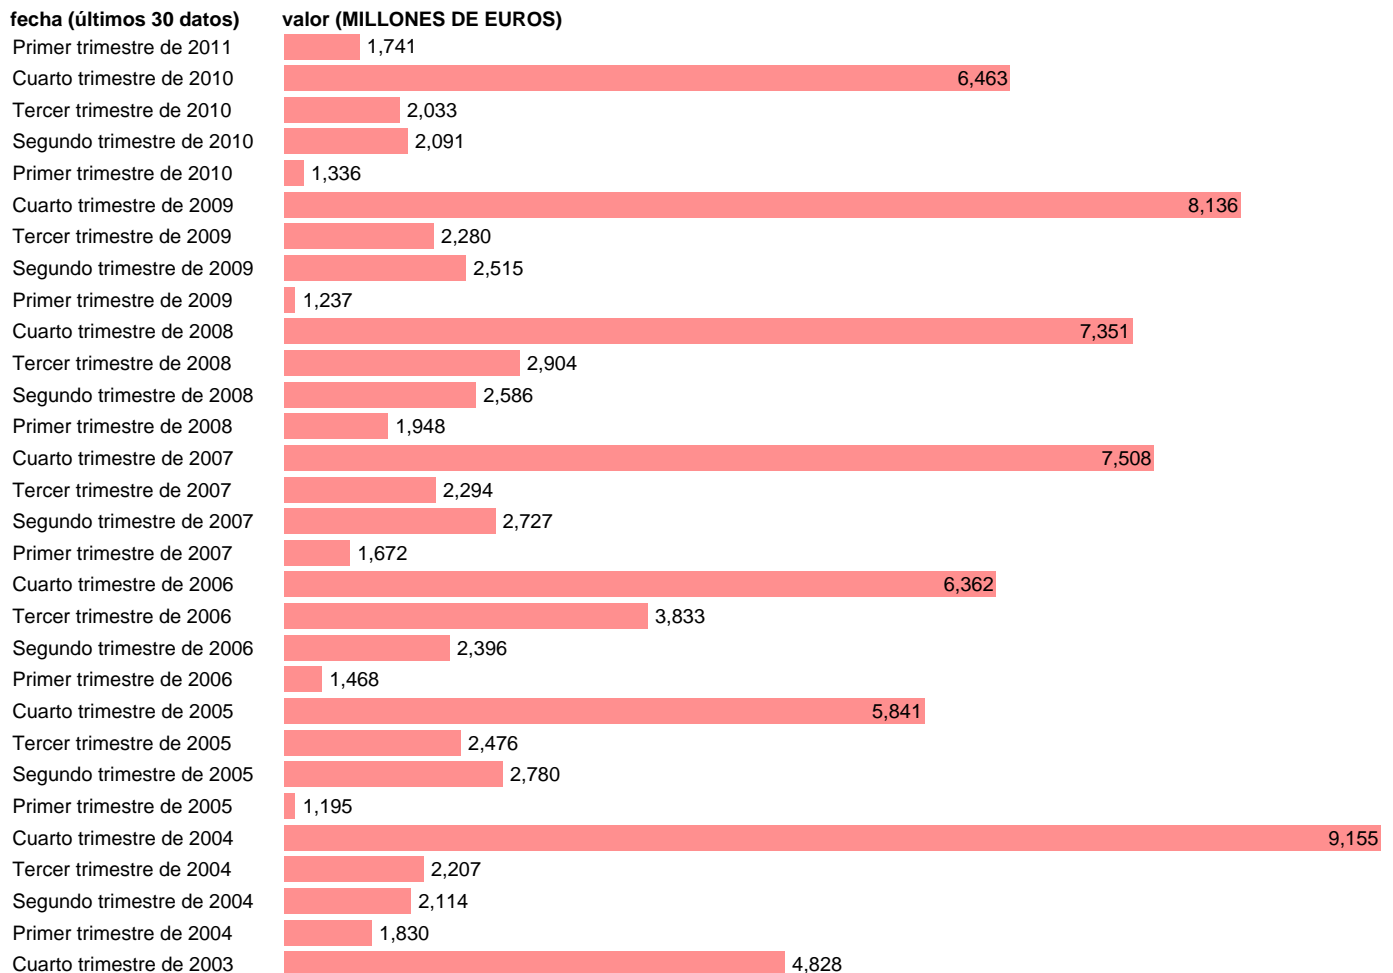

AA.PP. EMPLEOS - OTRAS TRANSFERENCIAS DE CAPITAL

Estadística: [AA.PP. EMPLEOS - OTRAS TRANSFERENCIAS DE CAPITAL](#)

Enlace permanente (Permalink): <https://tematicas.org/M1/91g6223t/>

Fuente: **INE (CTNFSI BASE 2000).**

Frecuencia: **Trimestral.**

Unidades: **MILLONES DE EUROS.**

Datos disponibles desde **Primer trimestre de 2000** hasta **Primer trimestre de 2011.**

Valor más alto alcanzado en Cuarto trimestre de 2004: **9155.**

Valor más bajo alcanzado en Primer trimestre de 2000: **1011.**

[Pulse aquí](#) para acceder a los datos completos actualizados y a la representación gráfica estadística.