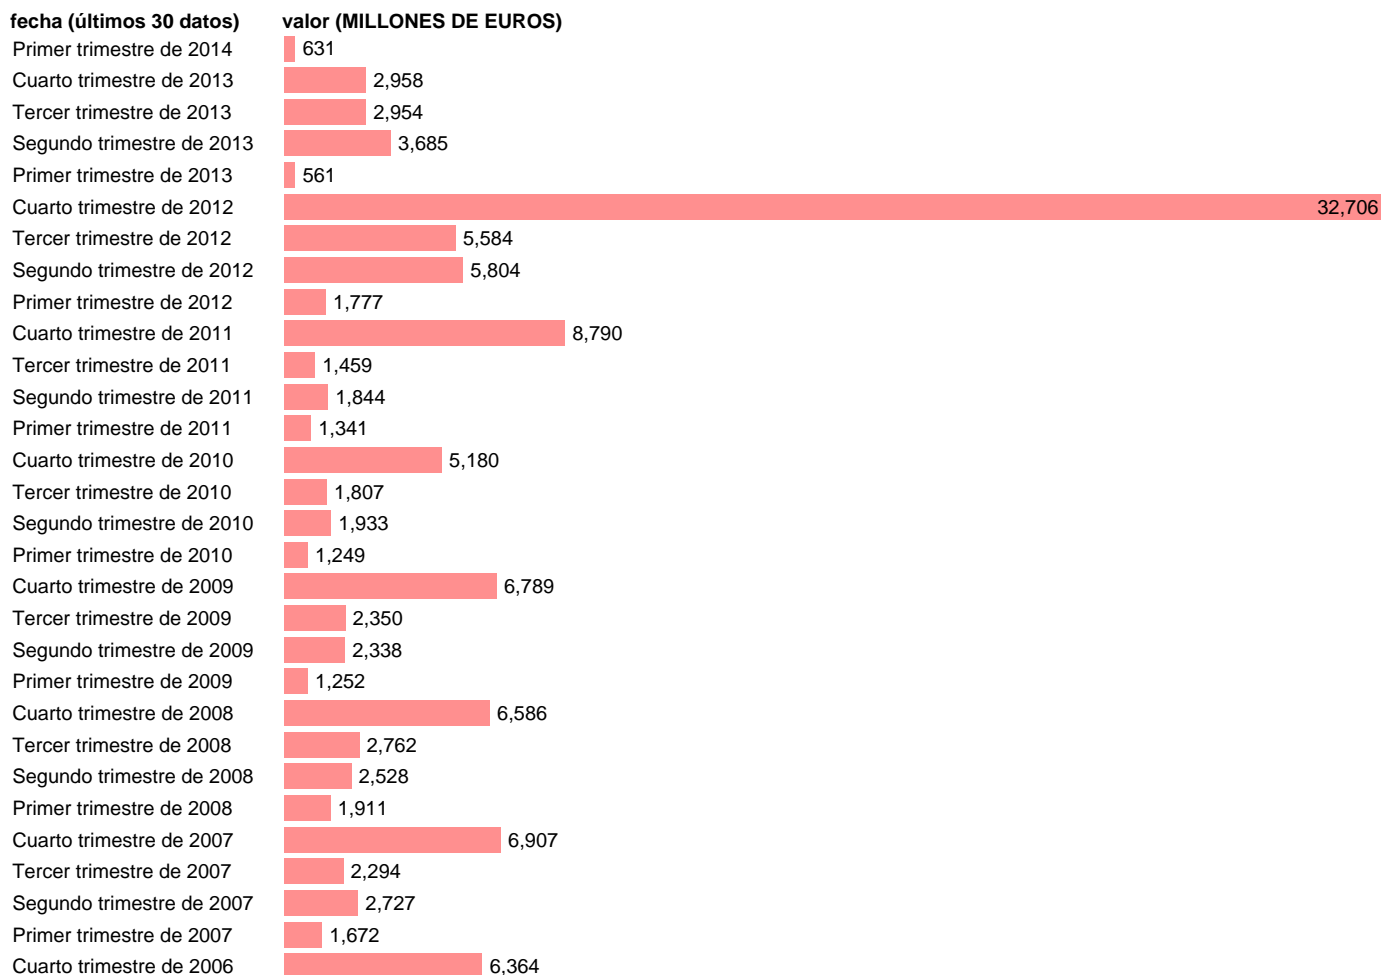

AA.PP. EMPLEOS - OTRAS TRANSFERENCIAS DE CAPITAL

Estadística: [AA.PP. EMPLEOS - OTRAS TRANSFERENCIAS DE CAPITAL](#)

Enlace permanente (Permalink): <https://tematicas.org/M1/9186223/>

Fuente: **INE (CTNFSI - BASE 2008).**

Frecuencia: **Trimestral.**

Unidades: **MILLONES DE EUROS.**

Datos disponibles desde **Primer trimestre de 2000** hasta **Primer trimestre de 2014.**

Valor más alto alcanzado en Cuarto trimestre de 2012: **32706.**

Valor más bajo alcanzado en Primer trimestre de 2013: **561.**

[Pulse aquí](#) para acceder a los datos completos actualizados y a la representación gráfica estadística.