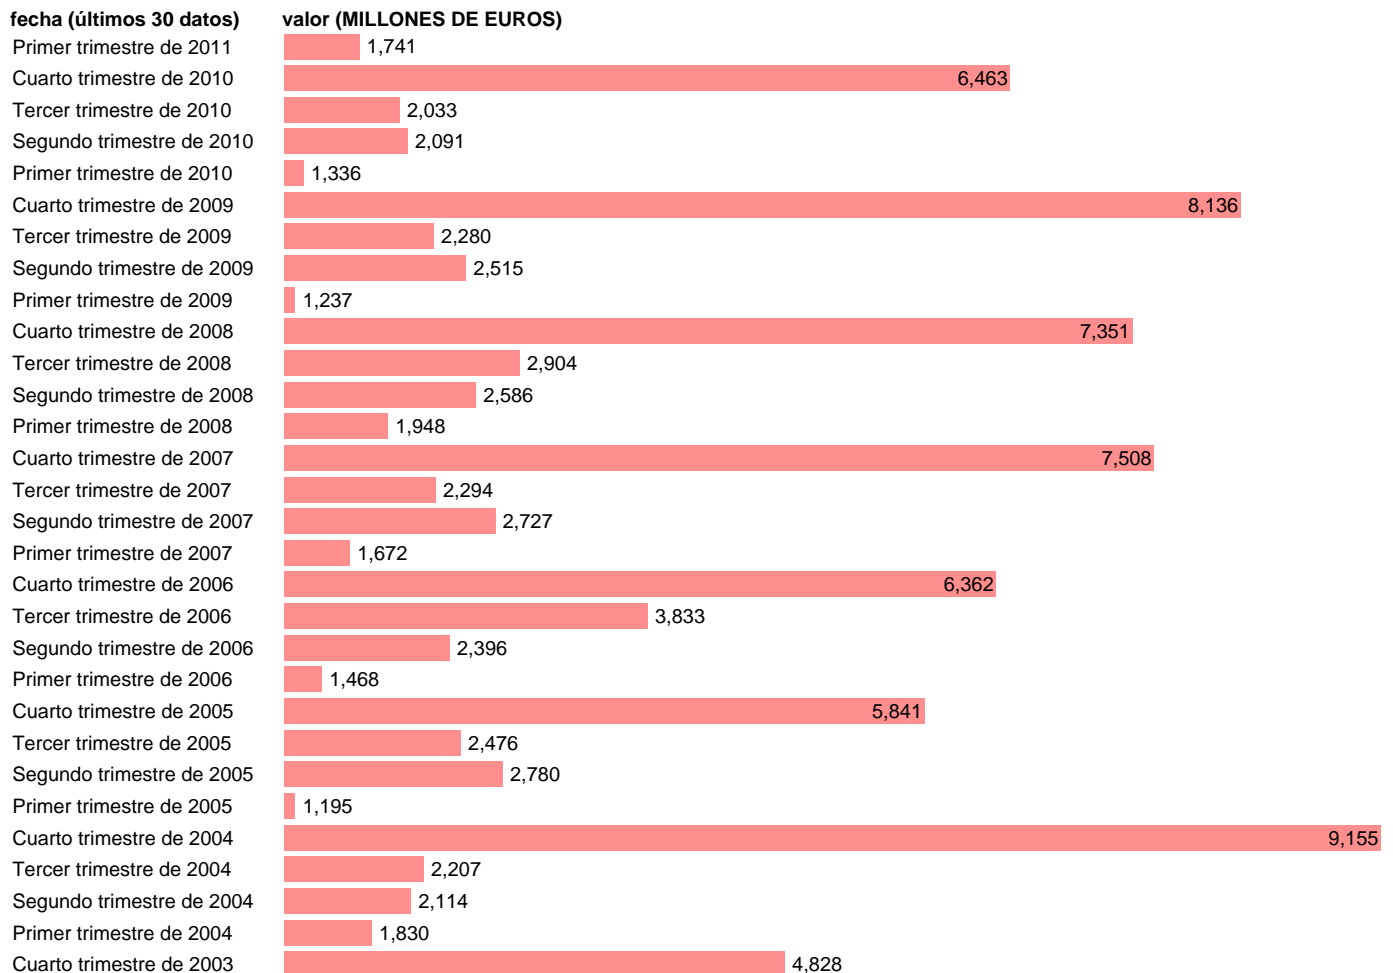

AA.PP. EMPLEOS - OTRAS TRANSFERENCIAS DE CAPITAL

Estadística: [AA.PP. EMPLEOS - OTRAS TRANSFERENCIAS DE CAPITAL](#)

Enlace permanente (Permalink): <https://tematicas.org/M1/9106223/>

Fuente: **INE (CTNFSI BASE 2000).**

Frecuencia: **Trimestral.**

Unidades: **MILLONES DE EUROS.**

Datos disponibles desde **Primer trimestre de 2000** hasta **Primer trimestre de 2011.**

Valor más alto alcanzado en Cuarto trimestre de 2004: **9155.**

Valor más bajo alcanzado en Primer trimestre de 2000: **1011.**

[Pulse aquí](#) para acceder a los datos completos actualizados y a la representación gráfica estadística.