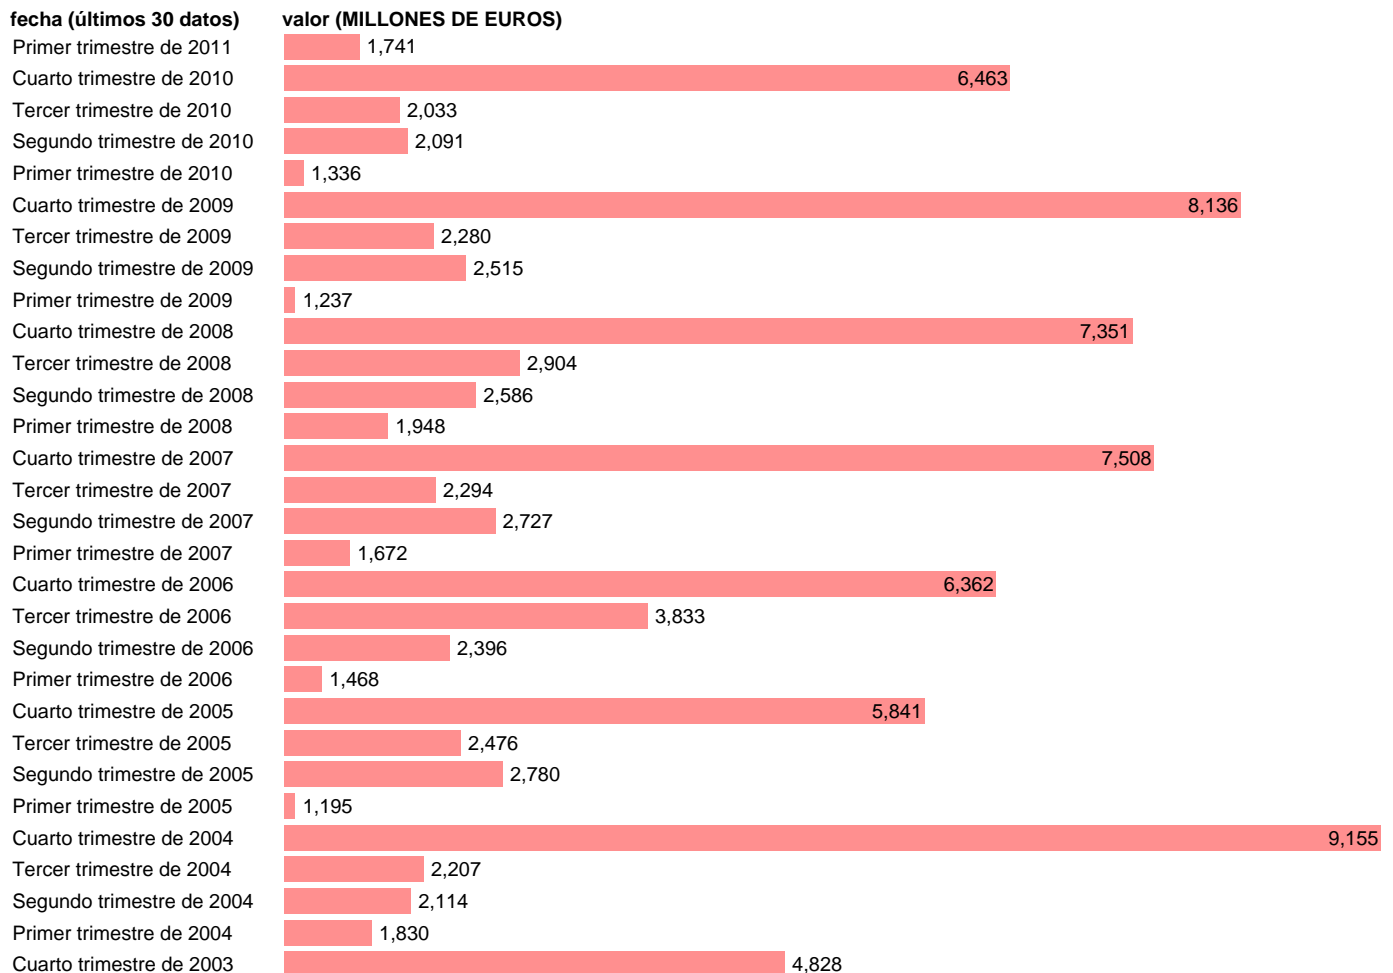

AA.PP. EMPLEOS - OTRAS TRANSFERENCIAS DE CAPITAL

Estadística: [AA.PP. EMPLEOS - OTRAS TRANSFERENCIAS DE CAPITAL](#)

Enlace permanente (Permalink): <https://tematicas.org/M1/916223t/>

Fuente: **INE (CTNFSI BASE 2000).**

Frecuencia: **Trimestral.**

Unidades: **MILLONES DE EUROS.**

Datos disponibles desde **Primer trimestre de 2000** hasta **Primer trimestre de 2011.**

Valor más alto alcanzado en Cuarto trimestre de 2004: **9155.**

Valor más bajo alcanzado en Primer trimestre de 2000: **1011.**

[Pulse aquí](#) para acceder a los datos completos actualizados y a la representación gráfica estadística.