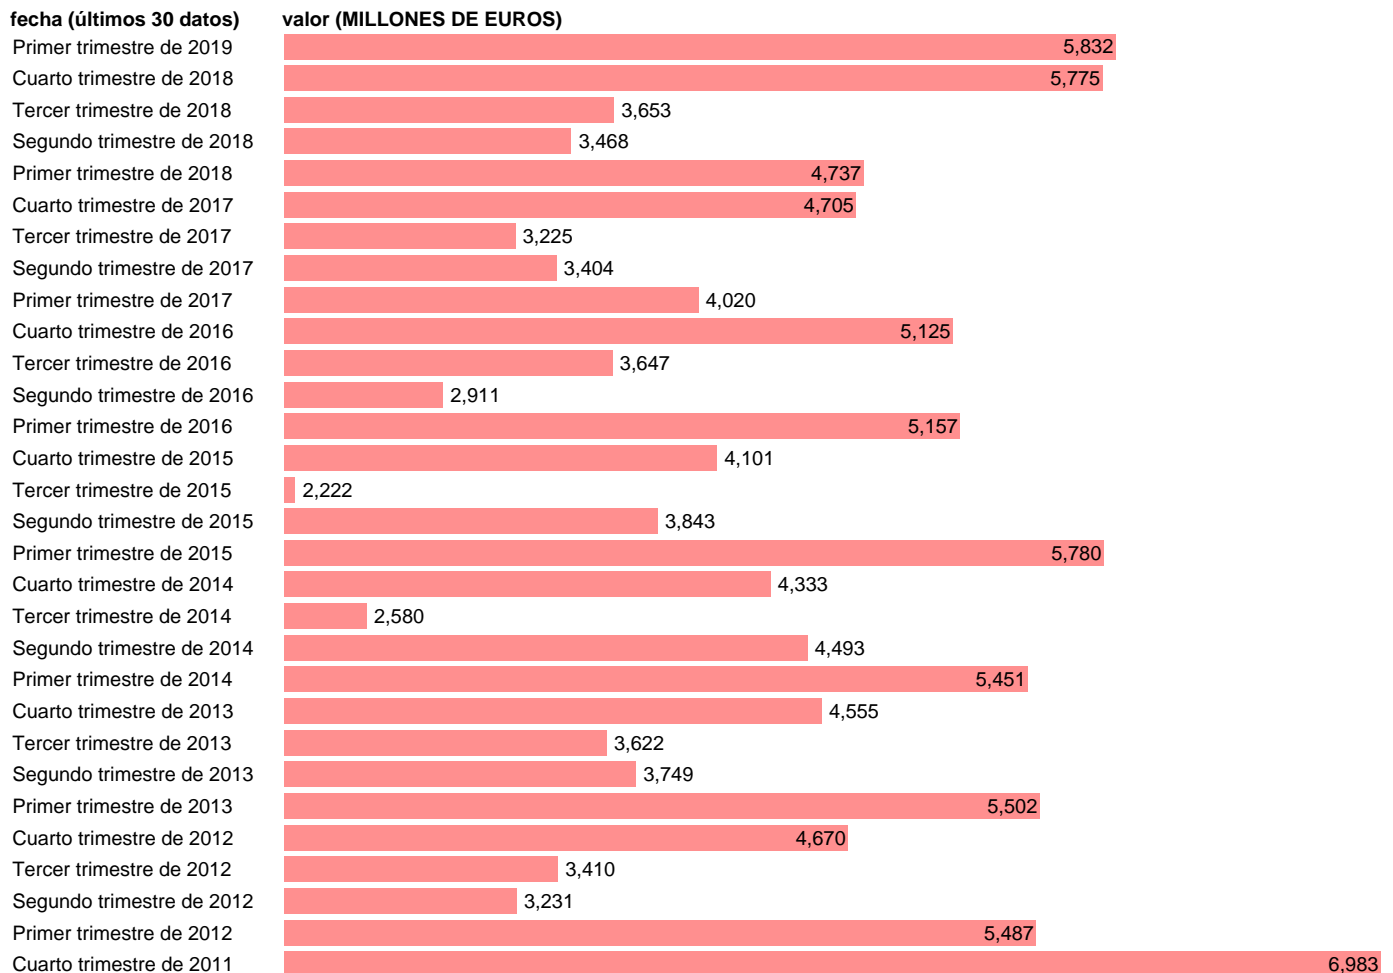

AA.PP. EMPLEOS -OTRAS TRANSFERENCIAS CORRIENTES

Estadística: [AA.PP. EMPLEOS -OTRAS TRANSFERENCIAS CORRIENTES](#)

Enlace permanente (Permalink): <https://tematicas.org/M1/9bj6218/>

Fuente: **INE (CTNFSI - BASE 2010).**

Frecuencia: **Trimestral.**

Unidades: **MILLONES DE EUROS.**

Datos disponibles desde **Primer trimestre de 1999** hasta **Primer trimestre de 2019.**

Valor más alto alcanzado en Cuarto trimestre de 2009: **7685.**

Valor más bajo alcanzado en Segundo trimestre de 1999: **2017.**

[Pulse aquí](#) para acceder a los datos completos actualizados y a la representación gráfica estadística.