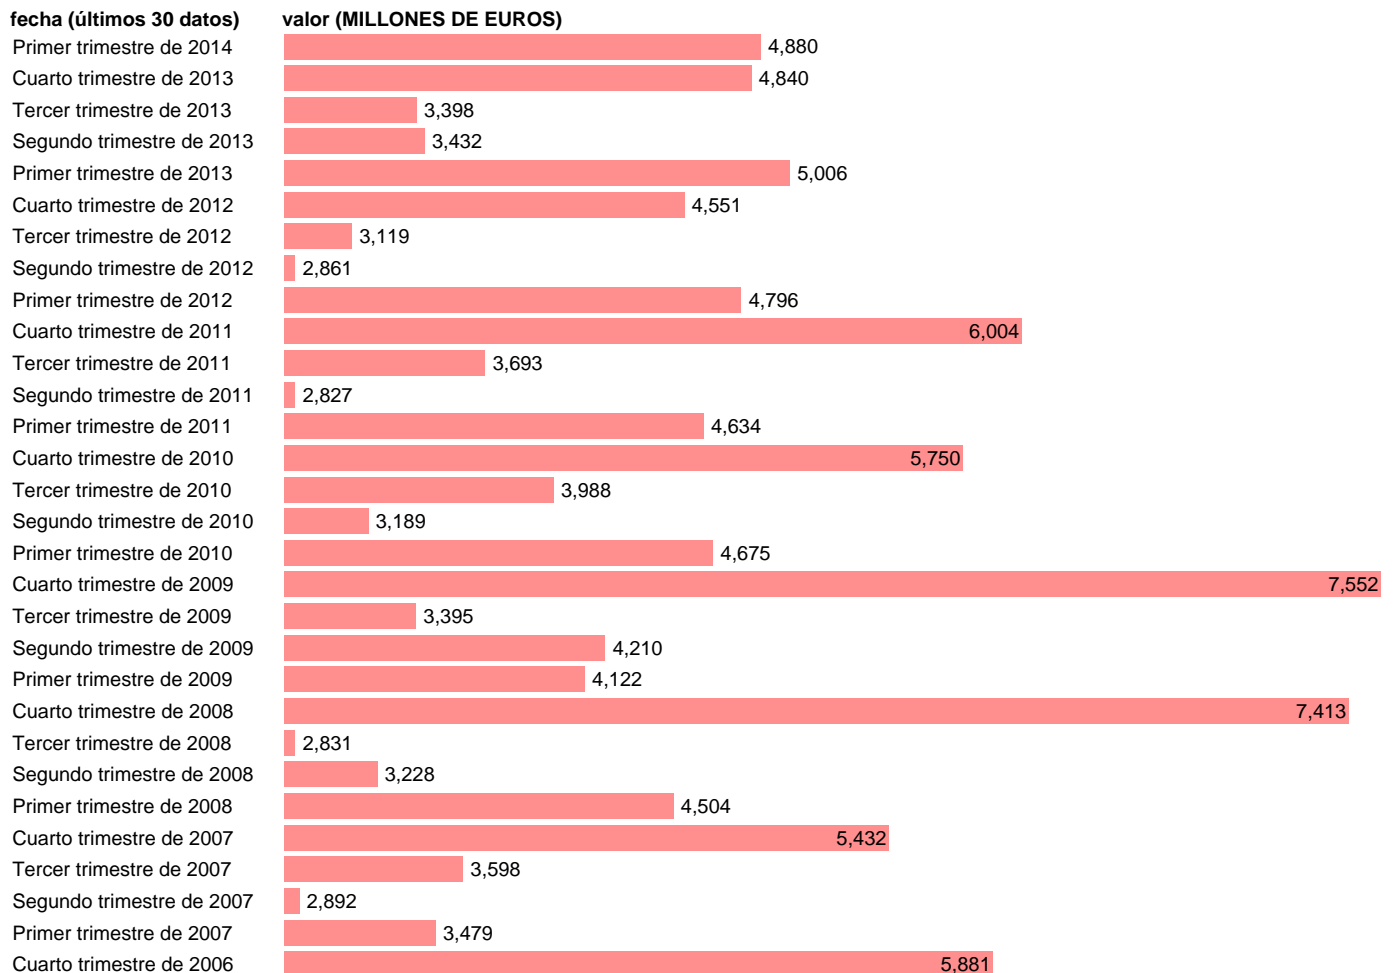

AA.PP. EMPLEOS -OTRAS TRANSFERENCIAS CORRIENTES

Estadística: [AA.PP. EMPLEOS -OTRAS TRANSFERENCIAS CORRIENTES](#)

Enlace permanente (Permalink): <https://tematicas.org/M1/9bh6218t/>

Fuente: **INE (CTNFSI - BASE 2008).**

Frecuencia: **Trimestral.**

Unidades: **MILLONES DE EUROS.**

Datos disponibles desde **Primer trimestre de 2000** hasta **Primer trimestre de 2014.**

Valor más alto alcanzado en Cuarto trimestre de 2009: **7552.**

Valor más bajo alcanzado en Tercer trimestre de 2000: **1650.**

[Pulse aquí](#) para acceder a los datos completos actualizados y a la representación gráfica estadística.