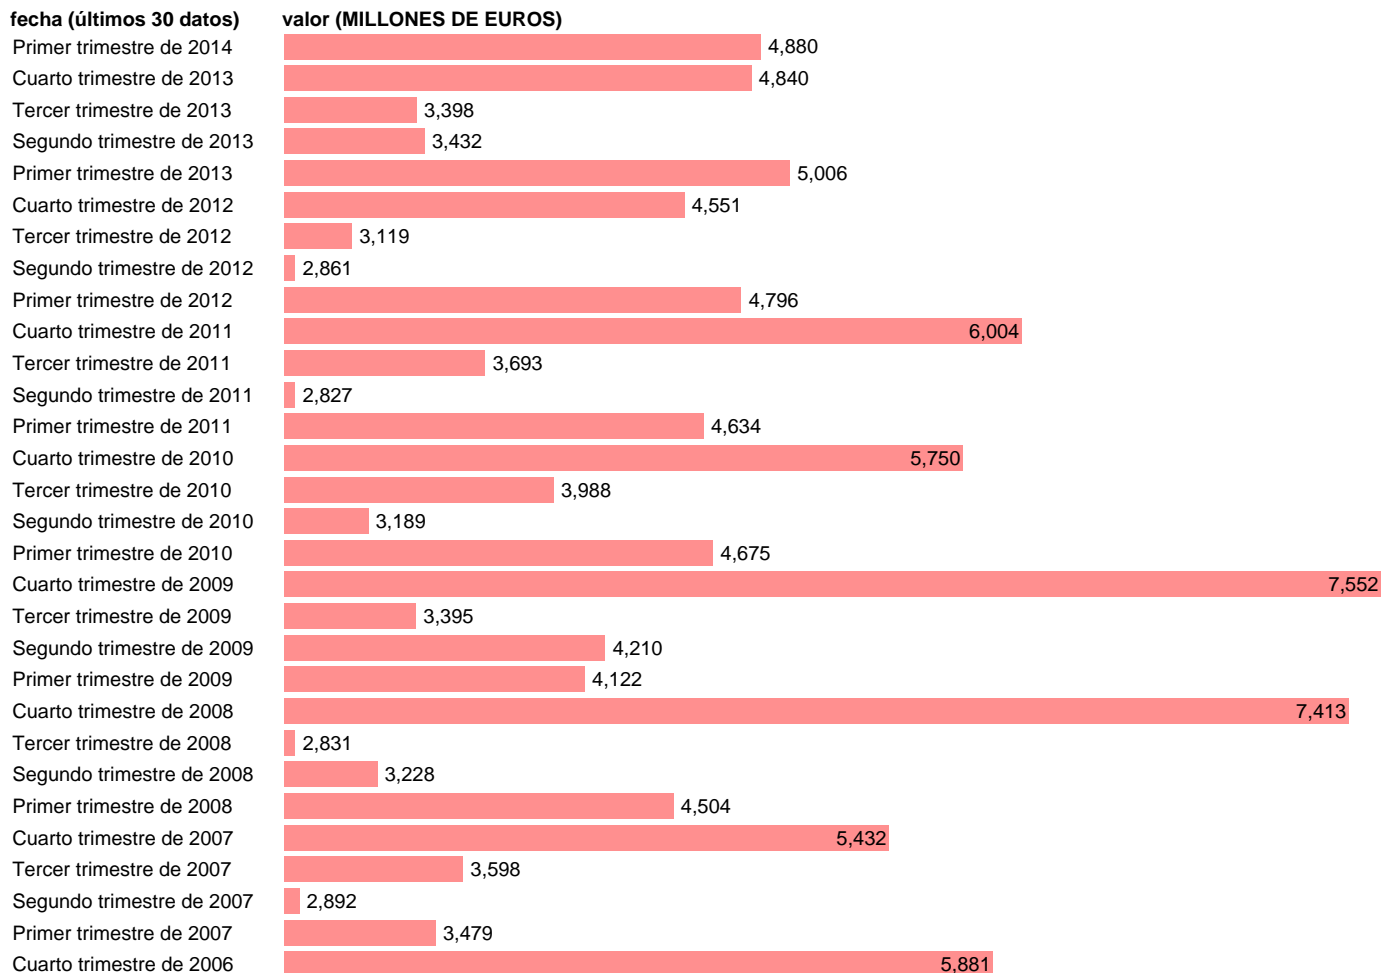

AA.PP. EMPLEOS -OTRAS TRANSFERENCIAS CORRIENTES

Estadística: [AA.PP. EMPLEOS -OTRAS TRANSFERENCIAS CORRIENTES](#)

Enlace permanente (Permalink): <https://tematicas.org/M1/91h6218t/>

Fuente: **INE (CTNFSI - BASE 2008).**

Frecuencia: **Trimestral.**

Unidades: **MILLONES DE EUROS.**

Datos disponibles desde **Primer trimestre de 2000** hasta **Primer trimestre de 2014.**

Valor más alto alcanzado en Cuarto trimestre de 2009: **7552.**

Valor más bajo alcanzado en Tercer trimestre de 2000: **1650.**

[Pulse aquí](#) para acceder a los datos completos actualizados y a la representación gráfica estadística.