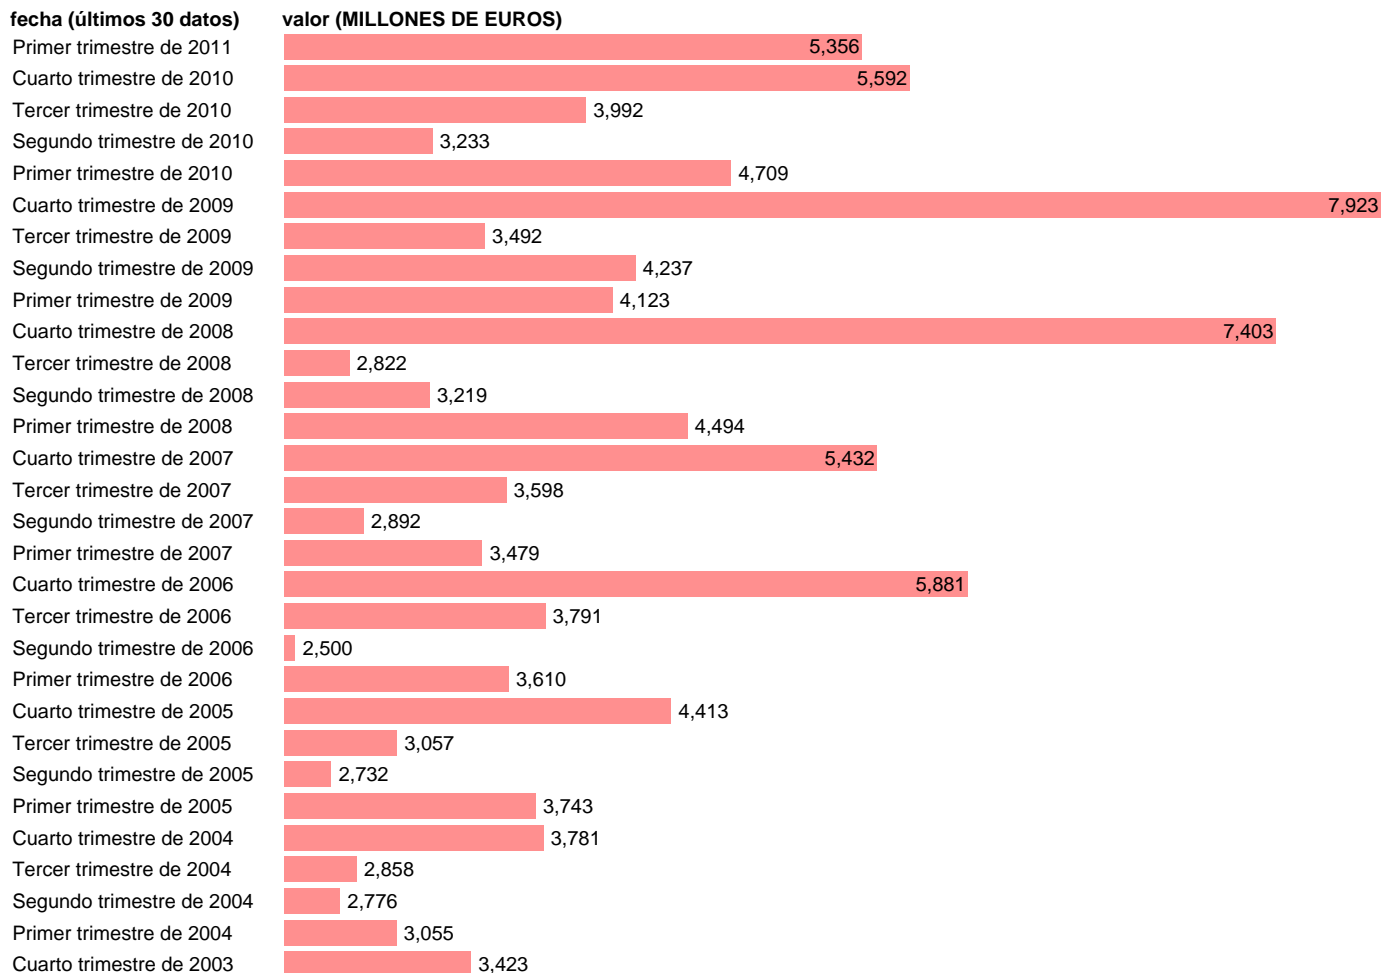

AA.PP. EMPLEOS -OTRAS TRANSFERENCIAS CORRIENTES

Estadística: [AA.PP. EMPLEOS -OTRAS TRANSFERENCIAS CORRIENTES](#)

Enlace permanente (Permalink): <https://tematicas.org/M1/91g6218t/>

Fuente: **INE (CTNFSI BASE 2000).**

Frecuencia: **Trimestral.**

Unidades: **MILLONES DE EUROS.**

Datos disponibles desde **Primer trimestre de 2000** hasta **Primer trimestre de 2011.**

Valor más alto alcanzado en Cuarto trimestre de 2009: **7923.**

Valor más bajo alcanzado en Tercer trimestre de 2000: **1650.**

[Pulse aquí](#) para acceder a los datos completos actualizados y a la representación gráfica estadística.