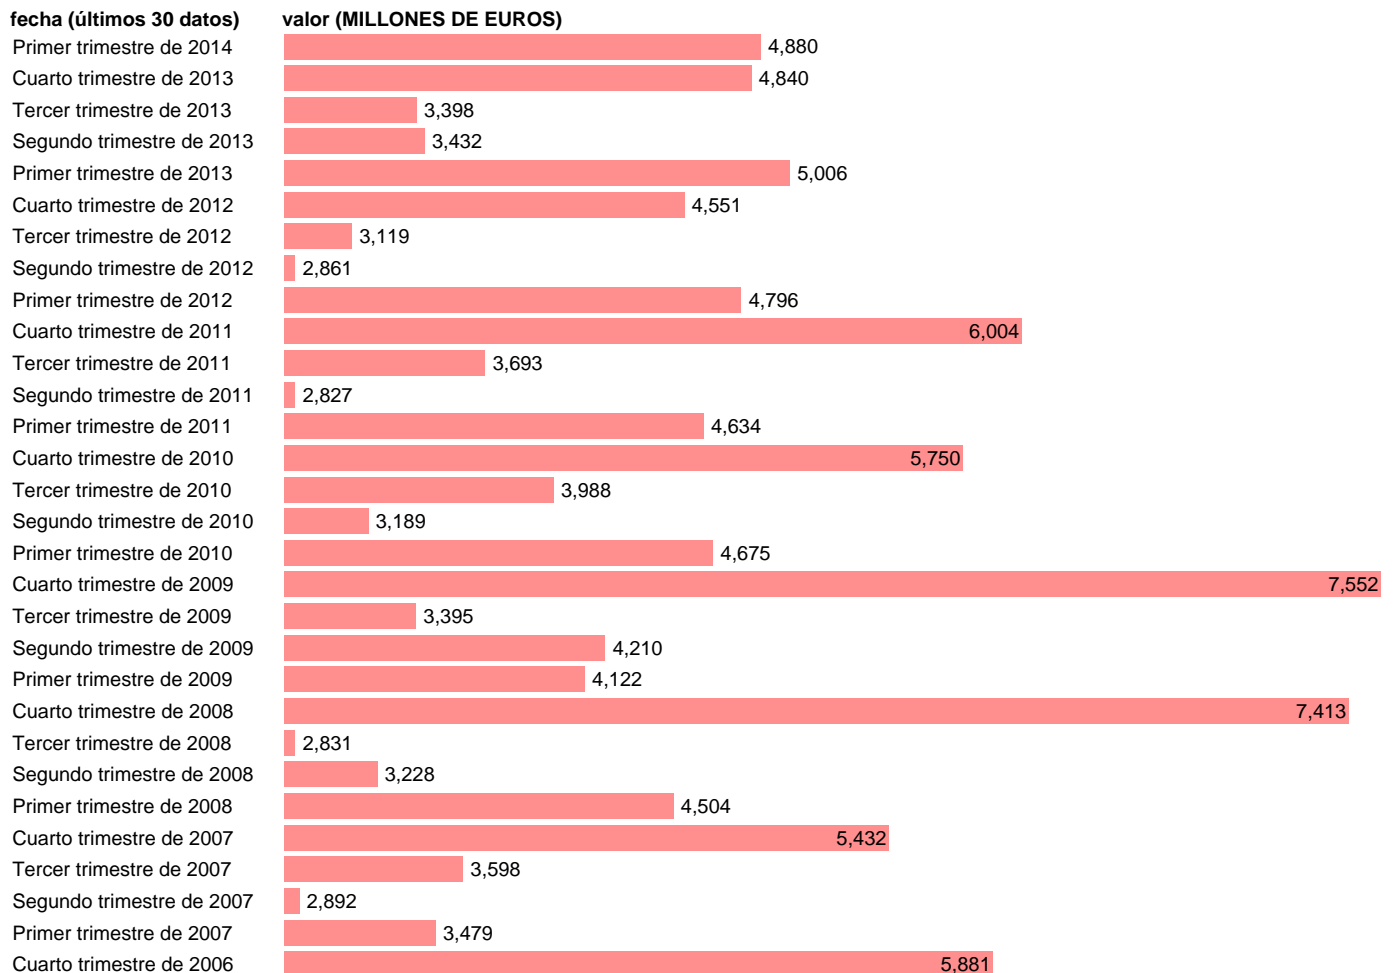

AA.PP. EMPLEOS -OTRAS TRANSFERENCIAS CORRIENTES

Estadística: [AA.PP. EMPLEOS -OTRAS TRANSFERENCIAS CORRIENTES](#)

Enlace permanente (Permalink): <https://tematicas.org/M1/9186218/>

Fuente: **INE (CTNFSI - BASE 2008).**

Frecuencia: **Trimestral.**

Unidades: **MILLONES DE EUROS.**

Datos disponibles desde **Primer trimestre de 2000** hasta **Primer trimestre de 2014.**

Valor más alto alcanzado en Cuarto trimestre de 2009: **7552.**

Valor más bajo alcanzado en Tercer trimestre de 2000: **1650.**

[Pulse aquí](#) para acceder a los datos completos actualizados y a la representación gráfica estadística.