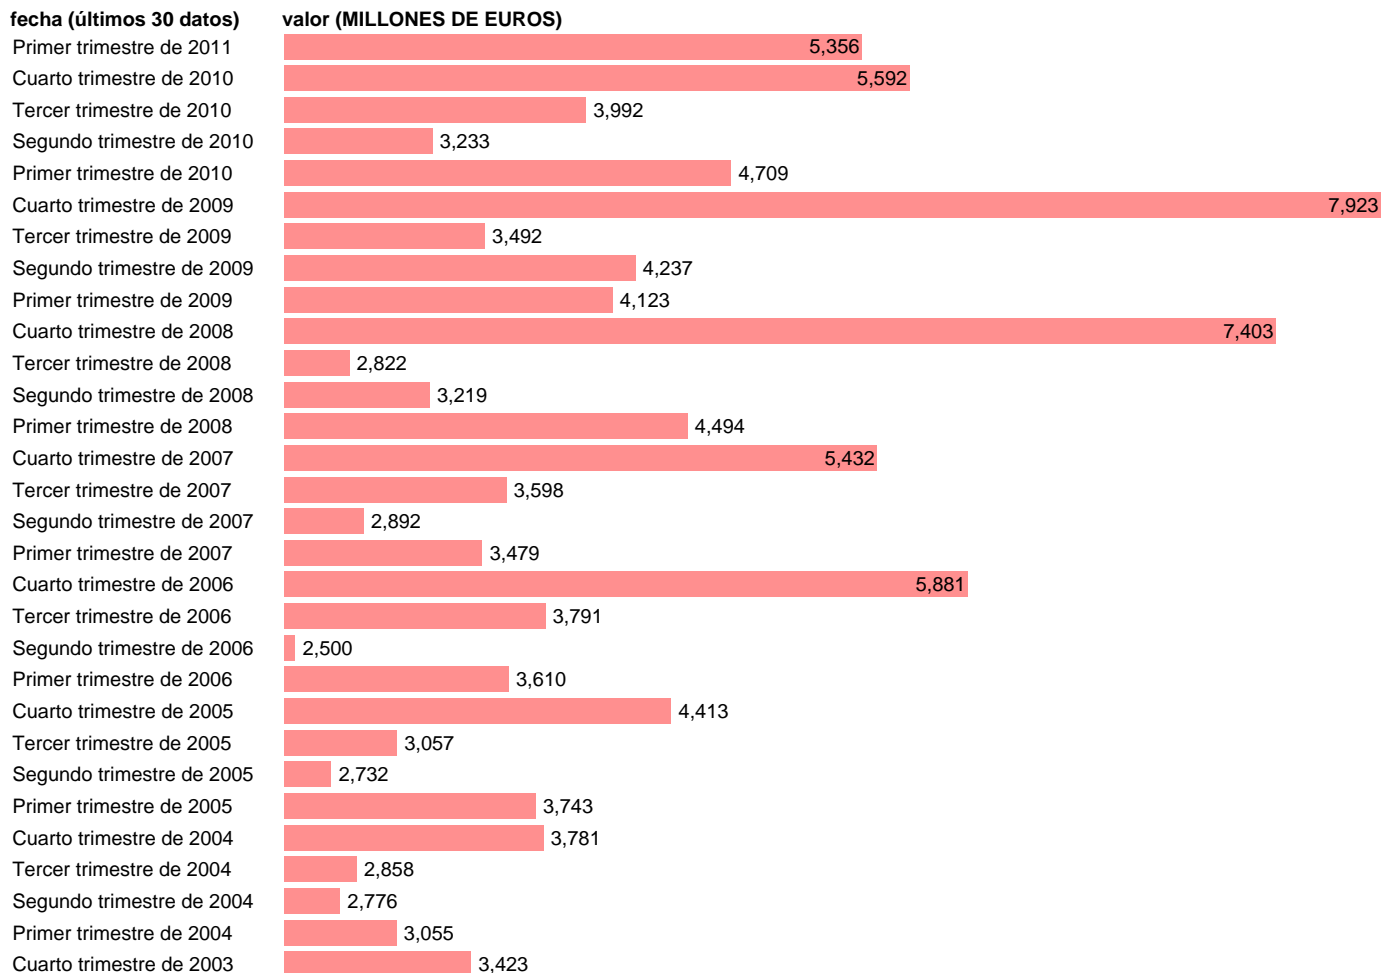

AA.PP. EMPLEOS -OTRAS TRANSFERENCIAS CORRIENTES

Estadística: [AA.PP. EMPLEOS -OTRAS TRANSFERENCIAS CORRIENTES](#)

Enlace permanente (Permalink): <https://tematicas.org/M1/9106218/>

Fuente: **INE (CTNFSI BASE 2000)**.

Frecuencia: **Trimestral**.

Unidades: **MILLONES DE EUROS**.

Datos disponibles desde **Primer trimestre de 2000** hasta **Primer trimestre de 2011**.

Valor más alto alcanzado en Cuarto trimestre de 2009: **7923**.

Valor más bajo alcanzado en Tercer trimestre de 2000: **1650**.

[Pulse aquí](#) para acceder a los datos completos actualizados y a la representación gráfica estadística.