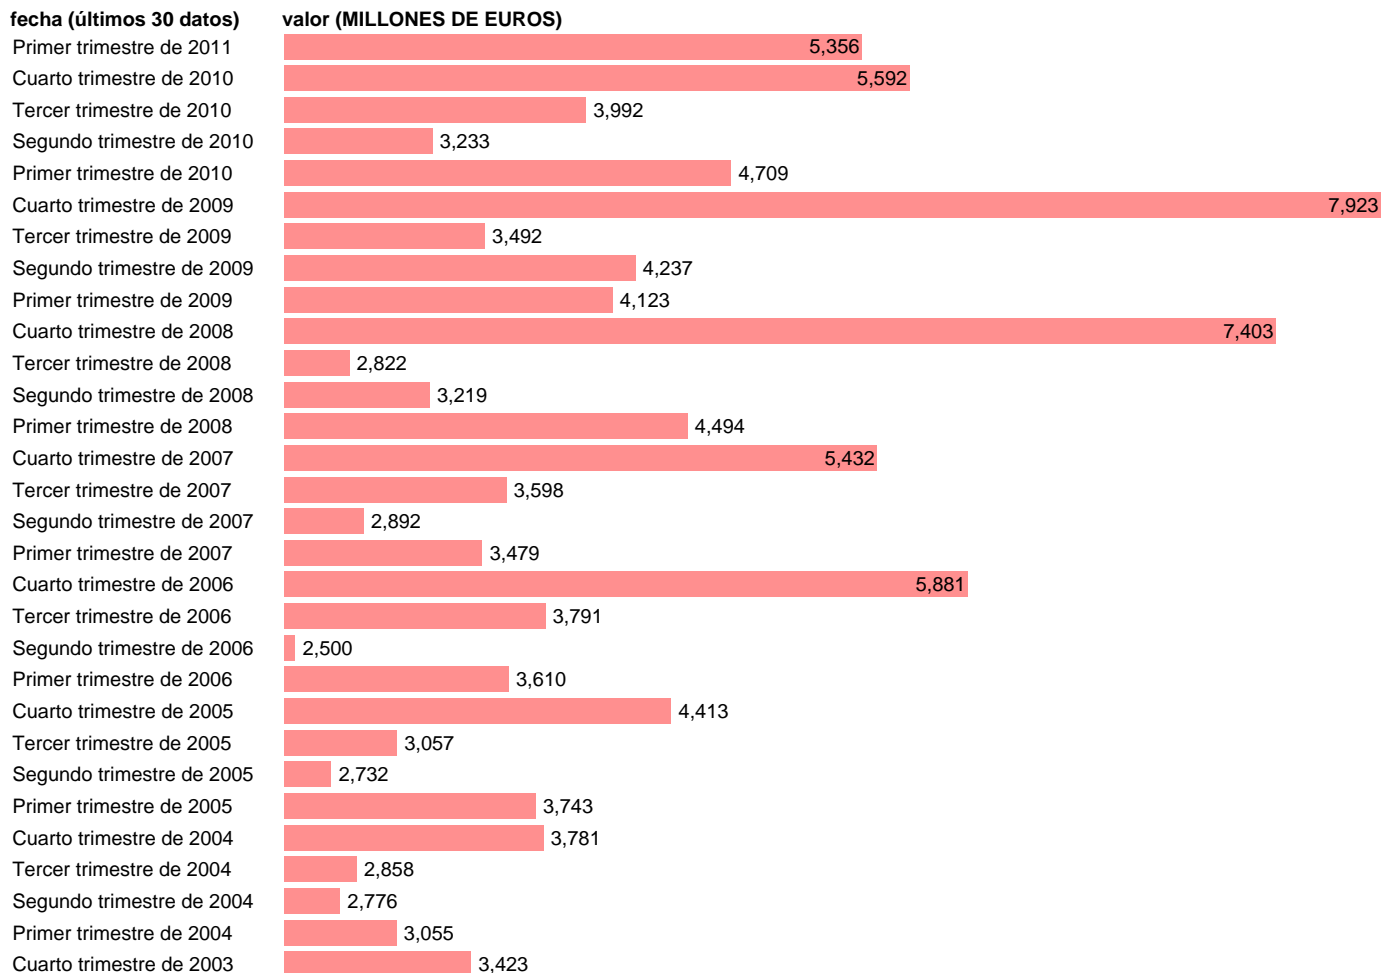

AA.PP. EMPLEOS -OTRAS TRANSFERENCIAS CORRIENTES

Estadística: [AA.PP. EMPLEOS -OTRAS TRANSFERENCIAS CORRIENTES](#)

Enlace permanente (Permalink): <https://tematicas.org/M1/916218t/>

Fuente: **INE (CTNFSI BASE 2000).**

Frecuencia: **Trimestral.**

Unidades: **MILLONES DE EUROS.**

Datos disponibles desde **Primer trimestre de 2000** hasta **Primer trimestre de 2011.**

Valor más alto alcanzado en Cuarto trimestre de 2009: **7923.**

Valor más bajo alcanzado en Tercer trimestre de 2000: **1650.**

[Pulse aquí](#) para acceder a los datos completos actualizados y a la representación gráfica estadística.