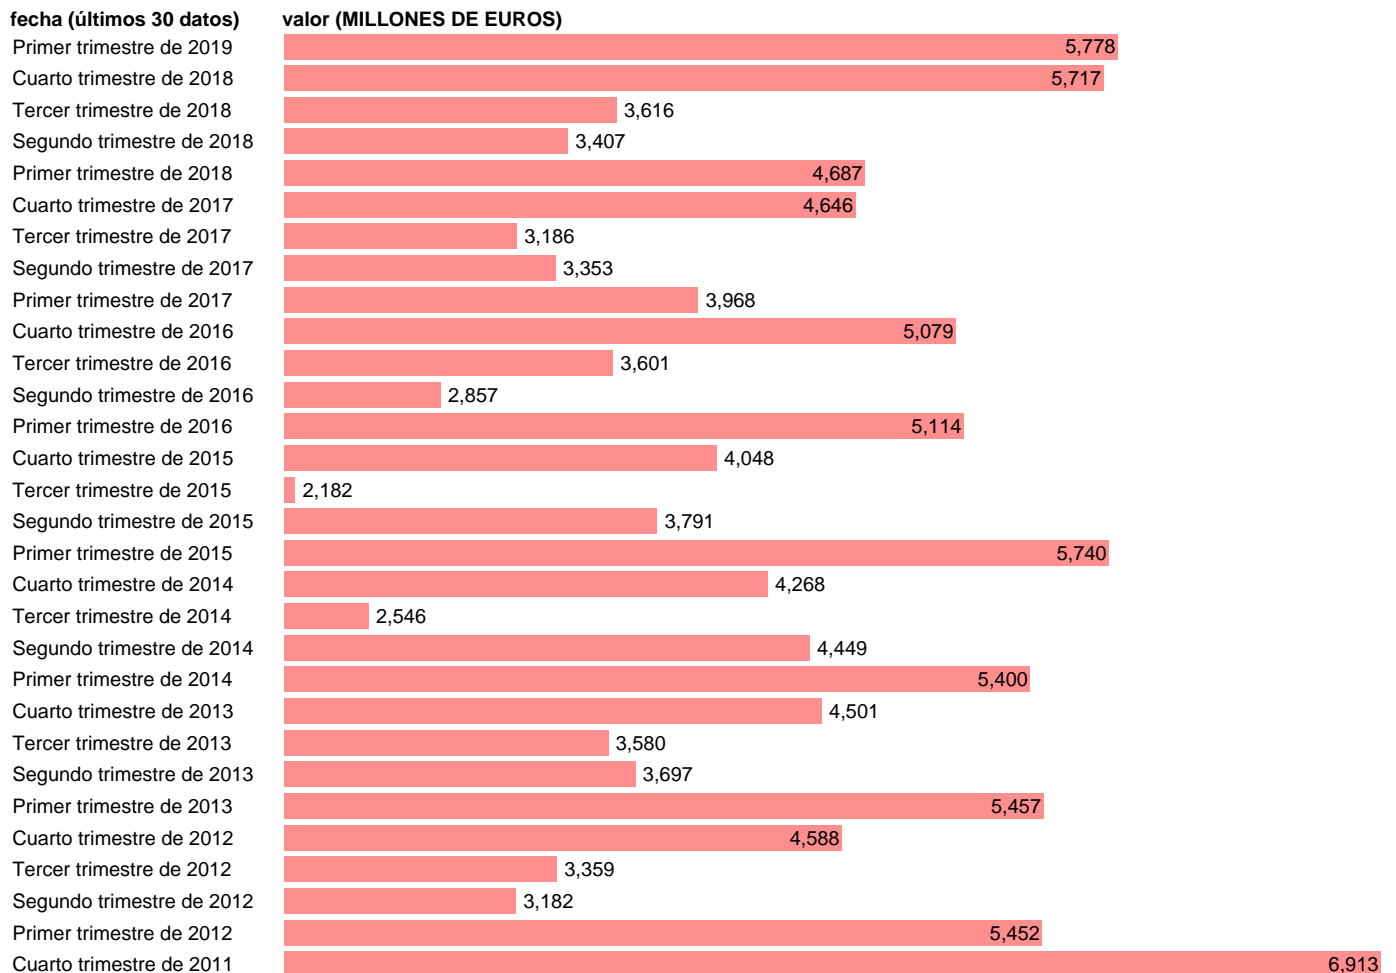

AA.PP. EMPLEOS - OTRAS TRANSFERENCIAS CORRIENTES N.C.A

Estadística: [AA.PP. EMPLEOS - OTRAS TRANSFERENCIAS CORRIENTES N.C.A](#)

Enlace permanente (Permalink): <https://tematicas.org/M1/9bj6220/>

Fuente: **INE (CTNFSI - BASE 2010).**

Frecuencia: **Trimestral.**

Unidades: **MILLONES DE EUROS.**

Datos disponibles desde **Primer trimestre de 1999** hasta **Primer trimestre de 2019.**

Valor más alto alcanzado en Cuarto trimestre de 2009: **7618.**

Valor más bajo alcanzado en Segundo trimestre de 1999: **1992.**

[Pulse aquí](#) para acceder a los datos completos actualizados y a la representación gráfica estadística.