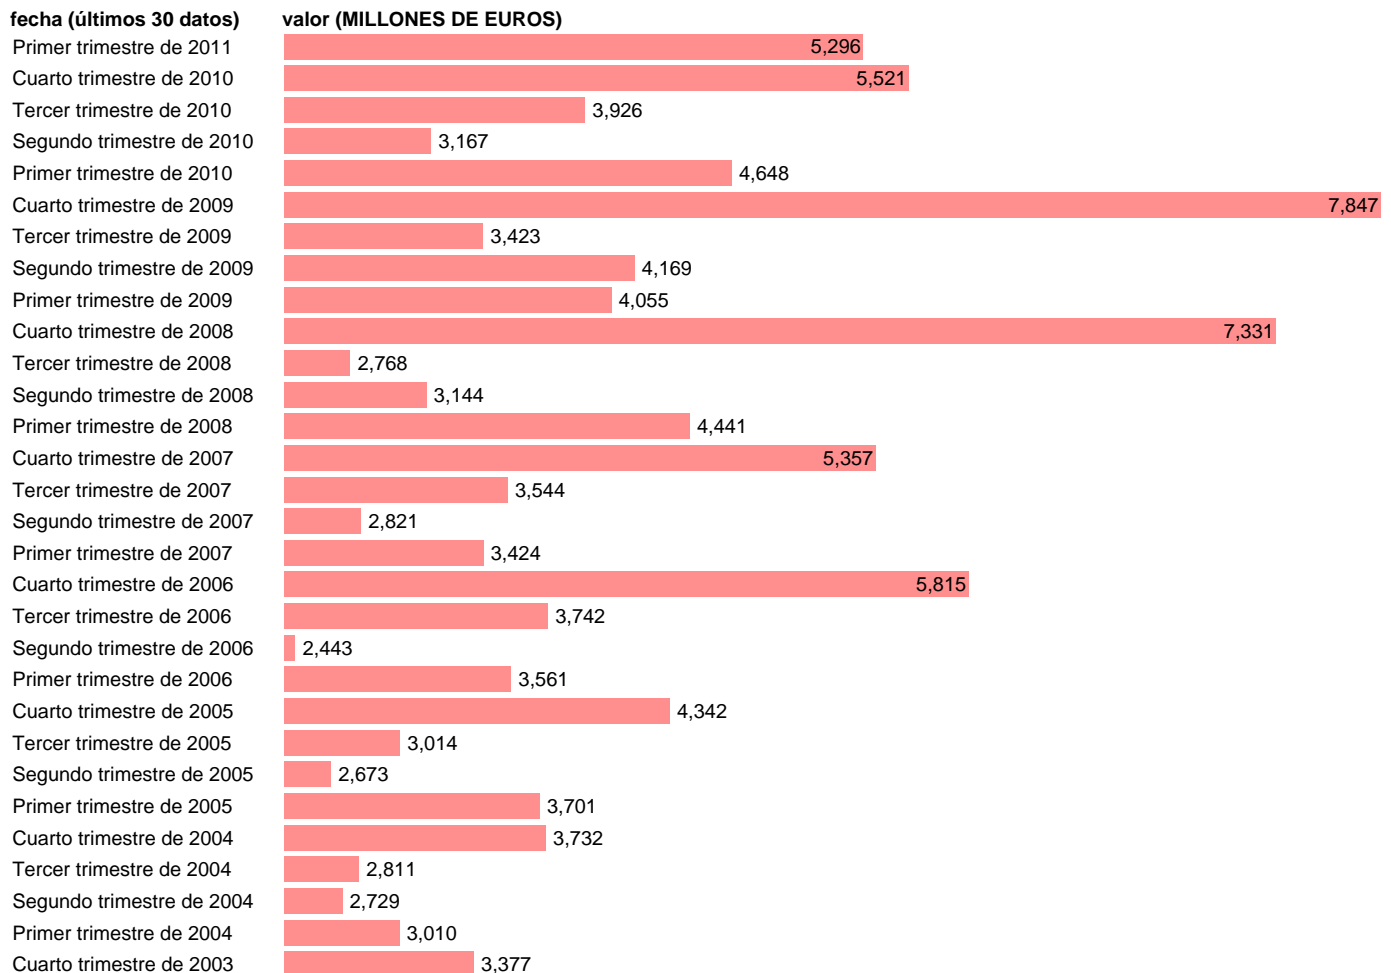

AA.PP. EMPLEOS - OTRAS TRANSFERENCIAS CORRIENTES N.C.A

Estadística: [AA.PP. EMPLEOS - OTRAS TRANSFERENCIAS CORRIENTES N.C.A](#)

Enlace permanente (Permalink): <https://tematicas.org/M1/9bg6220t/>

Fuente: **INE (CTNFSI BASE 2000)**.

Frecuencia: **Trimestral**.

Unidades: **MILLONES DE EUROS**.

Datos disponibles desde **Primer trimestre de 2000** hasta **Primer trimestre de 2011**.

Valor más alto alcanzado en Cuarto trimestre de 2009: **7847**.

Valor más bajo alcanzado en Tercer trimestre de 2000: **1624**.

[Pulse aquí](#) para acceder a los datos completos actualizados y a la representación gráfica estadística.