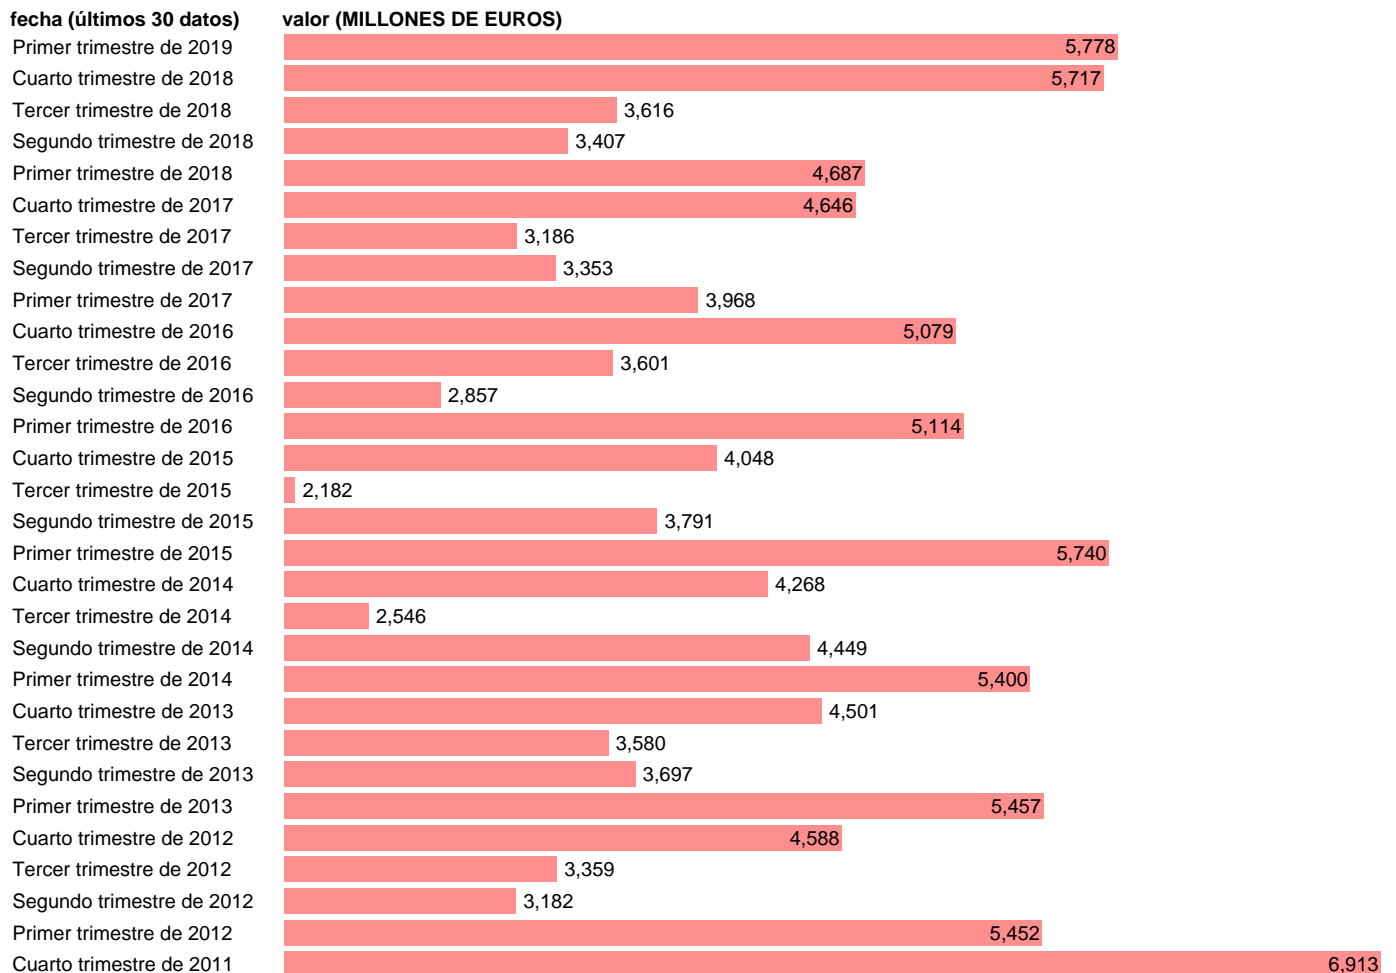

AA.PP. EMPLEOS - OTRAS TRANSFERENCIAS CORRIENTES N.C.A

Estadística: [AA.PP. EMPLEOS - OTRAS TRANSFERENCIAS CORRIENTES N.C.A](#)

Enlace permanente (Permalink): <https://tematicas.org/M1/91j6220t/>

Fuente: **INE (CTNFSI - BASE 2010).**

Frecuencia: **Trimestral.**

Unidades: **MILLONES DE EUROS.**

Datos disponibles desde **Primer trimestre de 1999** hasta **Primer trimestre de 2019.**

Valor más alto alcanzado en Cuarto trimestre de 2009: **7618.**

Valor más bajo alcanzado en Segundo trimestre de 1999: **1992.**

[Pulse aquí](#) para acceder a los datos completos actualizados y a la representación gráfica estadística.