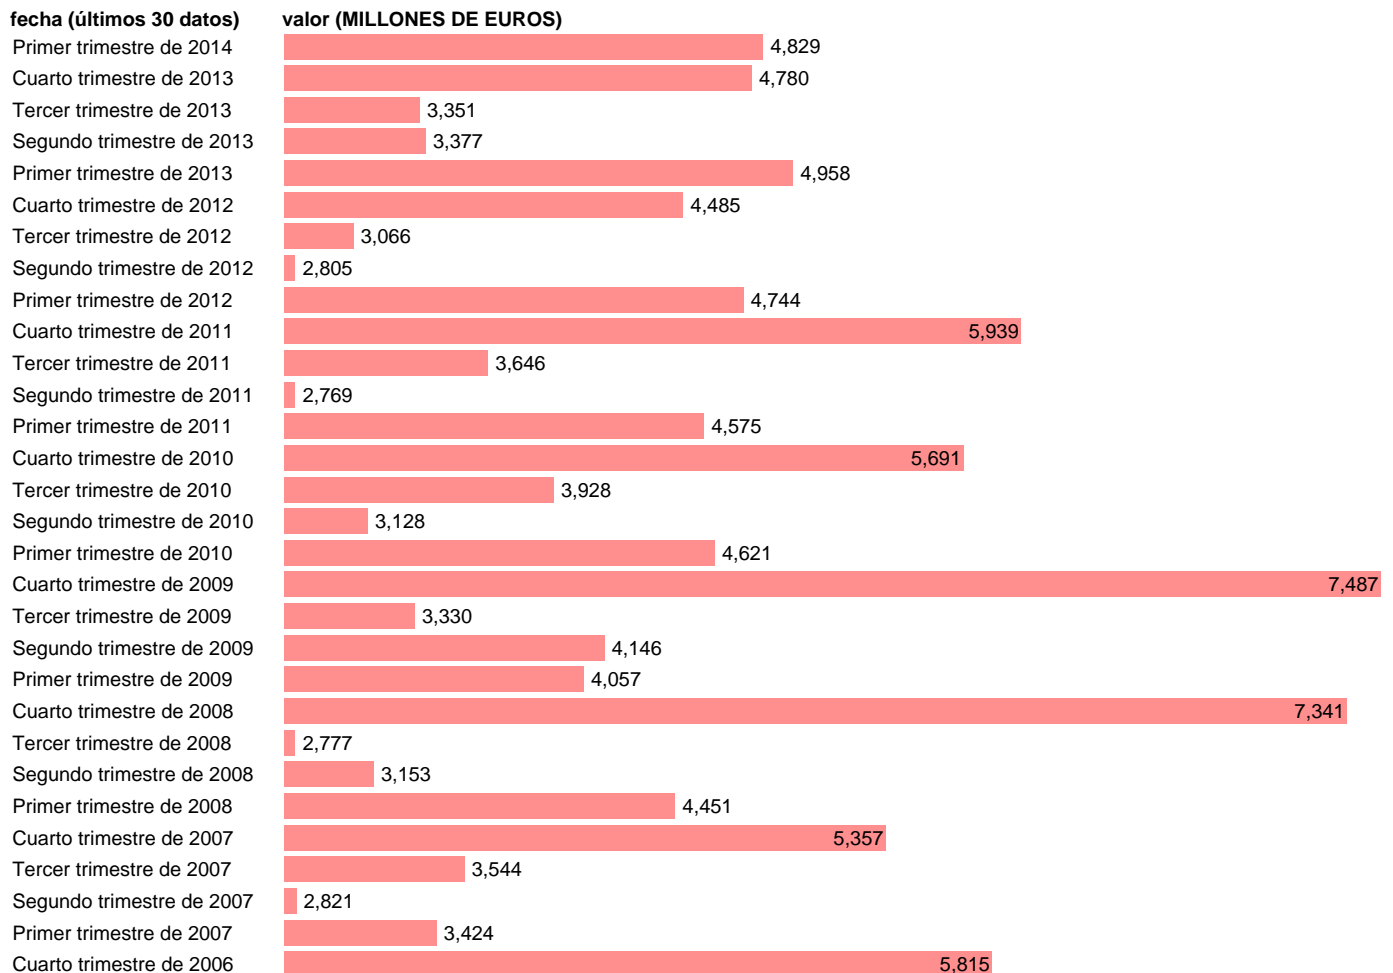

AA.PP. EMPLEOS - OTRAS TRANSFERENCIAS CORRIENTES N.C.A

Estadística: [AA.PP. EMPLEOS - OTRAS TRANSFERENCIAS CORRIENTES N.C.A](#)

Enlace permanente (Permalink): <https://tematicas.org/M1/91h6220t/>

Fuente: **INE (CTNFSI - BASE 2008).**

Frecuencia: **Trimestral.**

Unidades: **MILLONES DE EUROS.**

Datos disponibles desde **Primer trimestre de 2000** hasta **Primer trimestre de 2014.**

Valor más alto alcanzado en Cuarto trimestre de 2009: **7487.**

Valor más bajo alcanzado en Tercer trimestre de 2000: **1624.**

[Pulse aquí](#) para acceder a los datos completos actualizados y a la representación gráfica estadística.