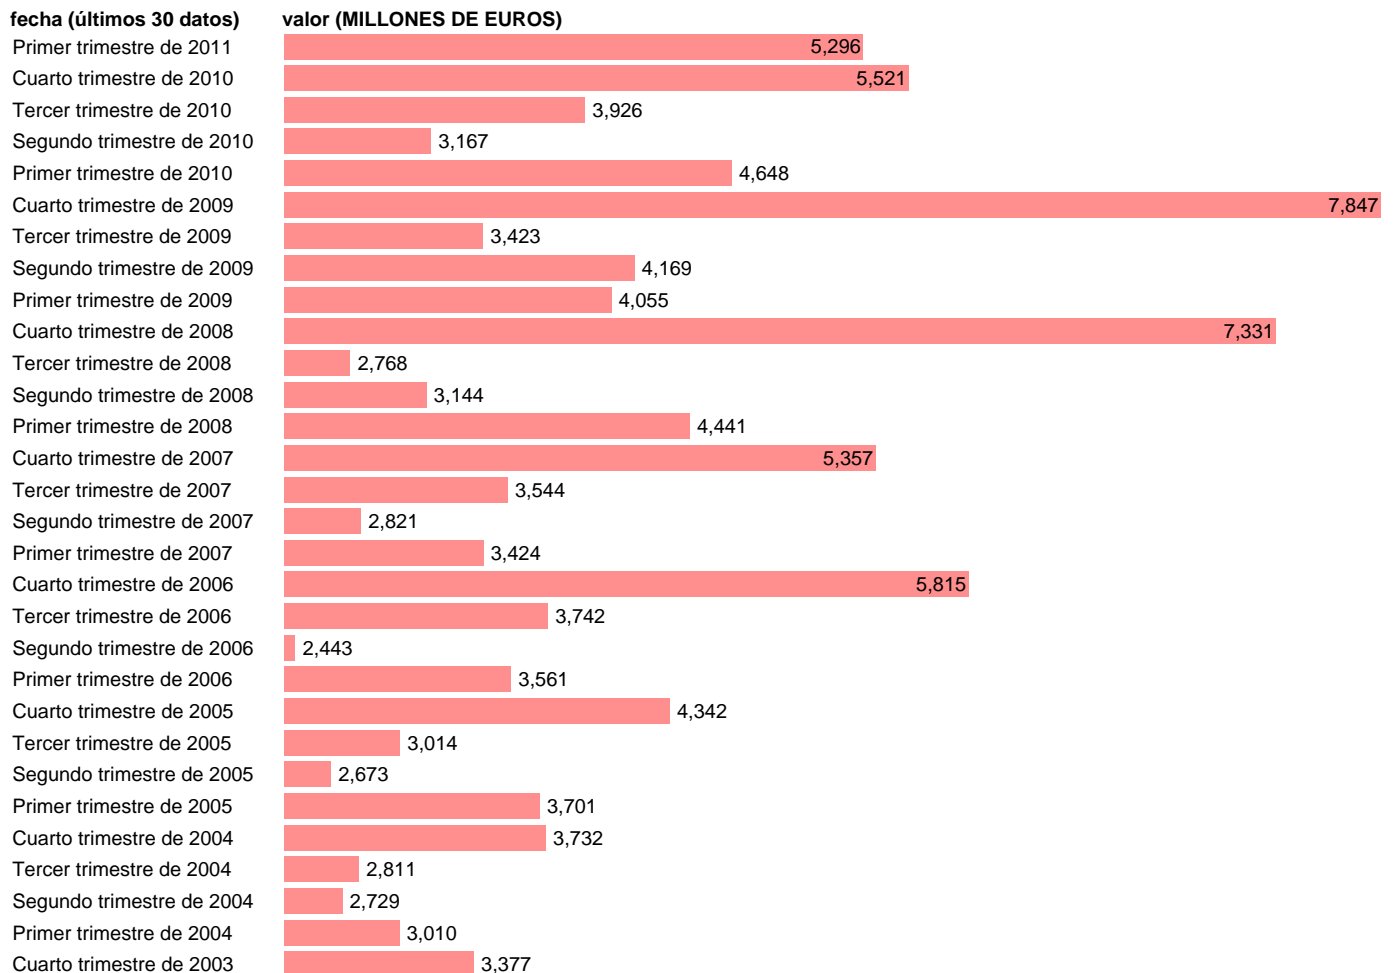

AA.PP. EMPLEOS - OTRAS TRANSFERENCIAS CORRIENTES N.C.A

Estadística: [AA.PP. EMPLEOS - OTRAS TRANSFERENCIAS CORRIENTES N.C.A](#)

Enlace permanente (Permalink): <https://tematicas.org/M1/91g6220t/>

Fuente: **INE (CTNFSI BASE 2000)**.

Frecuencia: **Trimestral**.

Unidades: **MILLONES DE EUROS**.

Datos disponibles desde **Primer trimestre de 2000** hasta **Primer trimestre de 2011**.

Valor más alto alcanzado en Cuarto trimestre de 2009: **7847**.

Valor más bajo alcanzado en Tercer trimestre de 2000: **1624**.

[Pulse aquí](#) para acceder a los datos completos actualizados y a la representación gráfica estadística.