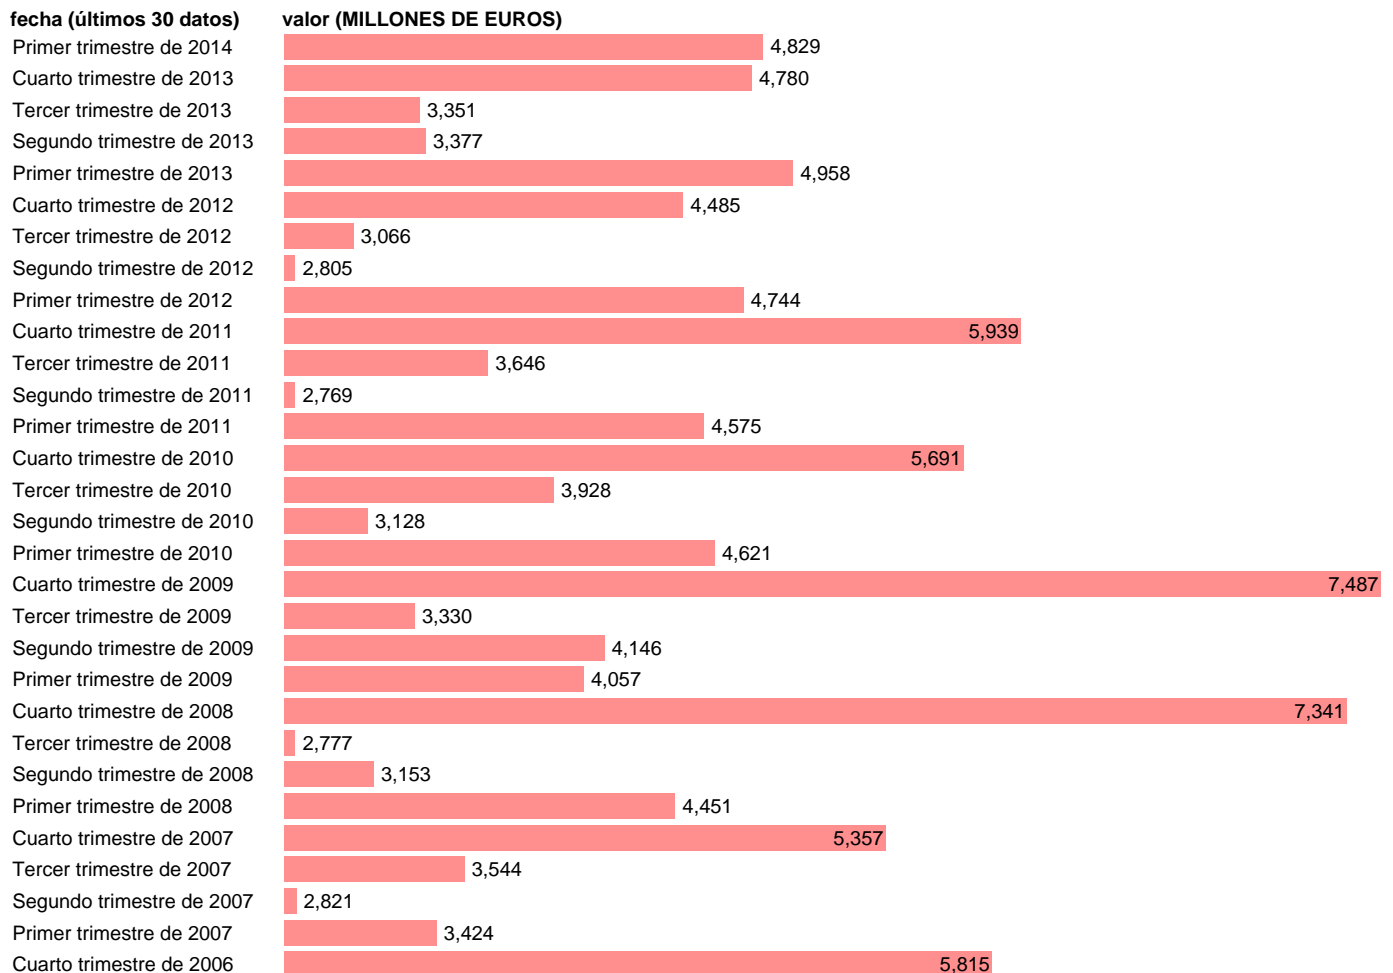

AA.PP. EMPLEOS - OTRAS TRANSFERENCIAS CORRIENTES N.C.A

Estadística: [AA.PP. EMPLEOS - OTRAS TRANSFERENCIAS CORRIENTES N.C.A](#)

Enlace permanente (Permalink): <https://tematicas.org/M1/9186220/>

Fuente: **INE (CTNFSI - BASE 2008).**

Frecuencia: **Trimestral.**

Unidades: **MILLONES DE EUROS.**

Datos disponibles desde **Primer trimestre de 2000** hasta **Primer trimestre de 2014.**

Valor más alto alcanzado en Cuarto trimestre de 2009: **7487.**

Valor más bajo alcanzado en Tercer trimestre de 2000: **1624.**

[Pulse aquí](#) para acceder a los datos completos actualizados y a la representación gráfica estadística.